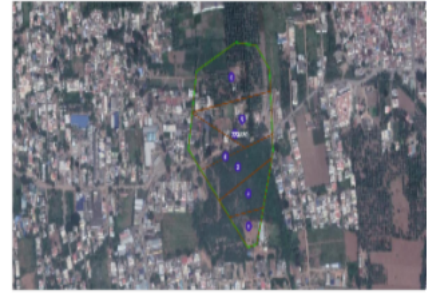

Google Map View