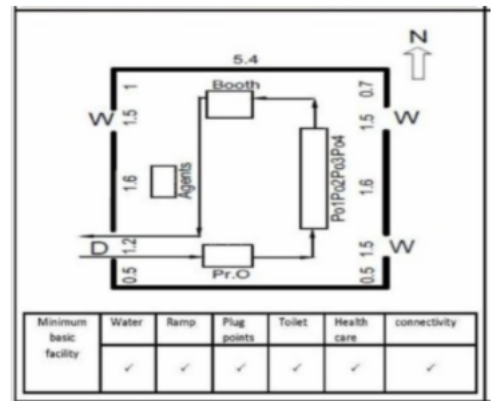

Google Map View

Polling Station Building Front View

Polling Station Front View

Cad View

Key MAP View

1 பெயர் : ஹேமாமாலினி - கணவர் பெயர்: ஆறுமுகம் - வீட்டு எண் : 1 வயது : 71 பாலினம் : பெண்	IBU0700658 Photo is available	2 பெயர் : ராஜதூர்கா - தந்தையின் பெயர்: புவனேசன் - வீட்டு எண் : 1 வயது : 37 பாலினம் : பெண்	IBU0700641 Photo is available	3 பெயர் : ஸ்ரீ ஹரிணி ஆர் தந்தையின் பெயர்: ராஜேந்திரன் வீட்டு எண் : 1 வயது : 21 பாலினம் : பெண்	IBU3488012 Photo is available
4 பெயர் : சுப்பிரமணியன் - தந்தையின் பெயர்: பரமேஸ்வரன் - வீட்டு எண் : 2 வயது : 74 பாலினம் : ஆண்	MPR2930675 Photo is available	5 பெயர் : லக்ஷ்மி - கணவர் பெயர்: சுப்பிரமணியன் - வீட்டு எண் : 2 வயது : 72 பாலினம் : பெண்	MPR6508667 Photo is available	6 பெயர் : பாலாமணி - கணவர் பெயர்: சாமி - வீட்டு எண் : 3 வயது : 77 பாலினம் : பெண்	MPR2803070 Photo is available
7 பெயர் : சிவக்குமார் - தந்தையின் பெயர்: சாமி - வீட்டு எண் : 3 வயது : 48 பாலினம் : ஆண்	MPR2803104 Photo is available	8 பெயர் : மோகன் ராஜ் - தந்தையின் பெயர்: சண்முகசுந்தரம் - வீட்டு எண் : 4 வயது : 53 பாலினம் : ஆண்	IBU0141911 Photo is available	9 பெயர் : கருப்பன்னன் - தந்தையின் பெயர்: அம்மாசை - வீட்டு எண் : 4 வயது : 47 பாலினம் : ஆண்	IBU1118108 Photo is available
10 பெயர் : மஞ்சளா - கணவர் பெயர்: செந்தில்குமார் - வீட்டு எண் : 4 வயது : 44 பாலினம் : பெண்	MPR2803138 Photo is available	11 பெயர் : ஜினதப்பேகம் - தந்தையின் பெயர்: பாட்சா - வீட்டு எண் : 5 வயது : 41 பாலினம் : பெண்	IBU1680258 Photo is available	12 பெயர் : பியாரிஜான் - கணவர் பெயர்: தஸ்தகீர் - வீட்டு எண் : 5-1 வயது : 85 பாலினம் : பெண்	MPR2803153 Photo is available
13 பெயர் : பாட்சா - தந்தையின் பெயர்: தஸ்தகீர் - வீட்டு எண் : 5-3 வயது : 78 பாலினம் : ஆண்	IBU0141788 Photo is available	14 பெயர் : ஷாஜஹான் - தந்தையின் பெயர்: பாட்சா - வீட்டு எண் : 5-3 வயது : 48 பாலினம் : ஆண்	IBU0141796 Photo is available	15 பெயர் : தர்கீர்உசேன் - தந்தையின் பெயர்: பாட்சா - வீட்டு எண் : 5-3 வயது : 40 பாலினம் : ஆண்	IBU0141812 Photo is available
16 பெயர் : முகமது ரஃபி - தந்தையின் பெயர்: முகமதுஷரீப் - வீட்டு எண் : 5-3 வயது : 36 பாலினம் : ஆண்	IBU0141770 Photo is available	17 பெயர் : நூர்ஜஹான் பீ பீ கணவர் பெயர்: பாட்சா டீ வீட்டு எண் : 5/3, அசோகநகர் காலனி வயது : 68 பாலினம் : பெண்	IBU3555216 Photo is available	# 18 பெயர் : இந்துலேகா ம கி கணவர் பெயர்: வெங்கடெஷ் வீட்டு எண் : 5பீ வயது : 38 பாலினம் : பெண்	IBU3214335 Photo is available
19 பெயர் : அதரஷ்ரம் தந்தையின் பெயர்: கிருஷ்ணகுமார் வீட்டு எண் : 5பி வயது : 20 பாலினம் : ஆண்	IBU3747227 Photo is available	20 பெயர் : கிருஷ்ணன் - தந்தையின் பெயர்: லெட்சுமணன் - வீட்டு எண் : 5-B வயது : 49 பாலினம் : ஆண்	IBU0975961 Photo is available	21 பெயர் : ரேவதி - கணவர் பெயர்: கிருஷ்ணன் - வீட்டு எண் : 5-B வயது : 42 பாலினம் : பெண்	IBU0976290 Photo is available
22 பெயர் : சரஸ்வதி - கணவர் பெயர்: ரவிச்சந்திரன் - வீட்டு எண் : 6-5 வயது : 51 பாலினம் : பெண்	IBU0141929 Photo is available	23 பெயர் : ஆகாஷ் அ தாயின் பெயர்: ஸ்ரீஜா வீட்டு எண் : 6 ஏ வயது : 21 பாலினம் : ஆண்	IBU3778859 Photo is available	24 பெயர் : சுப்பிரமணியன் - தந்தையின் பெயர்: கந்தசாமி - வீட்டு எண் : 6 பி 1/18 வயது : 77 பாலினம் : ஆண்	MPR2620565 Photo is available
25 பெயர் : ரங்கநாயகி - கணவர் பெயர்: சுப்பிரமணியன் - வீட்டு எண் : 6 பி 1/18 வயது : 74 பாலினம் : பெண்	MPR2620581 Photo is available	26 பெயர் : வி பிரியா கணவர் பெயர்: விஜய் ஆனந்த் வீட்டு எண் : 6 பீ/19, மெயின் ரோடு, அசோகநகர் வயது : 36 பாலினம் : பெண்	IDV0316620 Photo is available	27 பெயர் : செந்தில் குமார் - தந்தையின் பெயர்: கருப்புசாமி - வீட்டு எண் : 6C வயது : 53 பாலினம் : ஆண்	IBU0975813 Photo is available
28 பெயர் : சிவகுமார் து தந்தையின் பெயர்: துரைசாமி வீட்டு எண் : 6-c வயது : 50 பாலினம் : ஆண்	IBU1465152 Photo is available	29 பெயர் : ஸ்வேதா ஜி தந்தையின் பெயர்: செந்தில்குமார் வீட்டு எண் : 6சி/23 வயது : 21 பாலினம் : பெண்	IBU3525979 Photo is available	30 பெயர் : பரமேஸ்வரன் - தந்தையின் பெயர்: சுப்பிரமணியன் - வீட்டு எண் : 6d1 வயது : 47 பாலினம் : ஆண்	IBU0700674 Photo is available