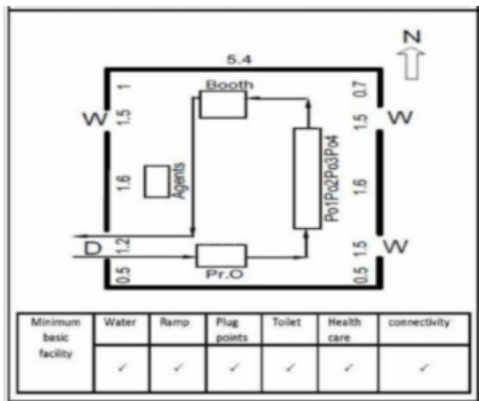

Google Map View

Polling Station Building Front View

Polling Station Front View

Cad View

Key MAP View

1 பெயர் : ஹேமாமாலினி - கணவர் பெயர்: ஆறுமுகம் - வீட்டு எண் : 1 வயது : 71 பாலினம் : பெண்	IBU0700658 Photo is available	2 பெயர் : ராஜதூர்கா - தந்தையின் பெயர்: புவனேசன் - வீட்டு எண் : 1 வயது : 37 பாலினம் : பெண்	IBU0700641 Photo is available	3 பெயர் : ஸ்ரீ ஹரிணி ஆர் தந்தையின் பெயர்: ராஜேந்திரன் வீட்டு எண் : 1 வயது : 21 பாலினம் : பெண்	IBU3488012 Photo is available
4 பெயர் : சுப்பிரமணியன் - தந்தையின் பெயர்: பரமேஸ்வரன் - வீட்டு எண் : 2 வயது : 74 பாலினம் : ஆண்	MPR2930675 Photo is available	5 பெயர் : லக்ஷ்மி - கணவர் பெயர்: சுப்பிரமணியன் - வீட்டு எண் : 2 வயது : 72 பாலினம் : பெண்	MPR6508667 Photo is available	6 பெயர் : பாலாமணி - கணவர் பெயர்: சாமி - வீட்டு எண் : 3 வயது : 77 பாலினம் : பெண்	MPR2803070 Photo is available
7 பெயர் : சிவக்குமார் - தந்தையின் பெயர்: சாமி - வீட்டு எண் : 3 வயது : 48 பாலினம் : ஆண்	MPR2803104 Photo is available	8 பெயர் : மோகன் ராஜ் - தந்தையின் பெயர்: சண்முகசுந்தரம் - வீட்டு எண் : 4 வயது : 53 பாலினம் : ஆண்	IBU0141911 Photo is available	9 பெயர் : கருப்பன்னன் - தந்தையின் பெயர்: அம்மாசை - வீட்டு எண் : 4 வயது : 47 பாலினம் : ஆண்	IBU1118108 Photo is available
10 பெயர் : மஞ்சளா - கணவர் பெயர்: செந்தில்குமார் - வீட்டு எண் : 4 வயது : 44 பாலினம் : பெண்	MPR2803138 Photo is available	11 பெயர் : ஜினதப்பேகம் - தந்தையின் பெயர்: பாட்சா - வீட்டு எண் : 5 வயது : 41 பாலினம் : பெண்	IBU1680258 Photo is available	12 பெயர் : பியாரிஜான் - கணவர் பெயர்: தஸ்தகீர் - வீட்டு எண் : 5-1 வயது : 85 பாலினம் : பெண்	MPR2803153 Photo is available
13 பெயர் : பாட்சா - தந்தையின் பெயர்: தஸ்தகீர் - வீட்டு எண் : 5-3 வயது : 78 பாலினம் : ஆண்	IBU0141788 Photo is available	14 பெயர் : ஷாஜஹான் - தந்தையின் பெயர்: பாட்சா - வீட்டு எண் : 5-3 வயது : 48 பாலினம் : ஆண்	IBU0141796 Photo is available	15 பெயர் : தர்கீர்உசேன் - தந்தையின் பெயர்: பாட்சா - வீட்டு எண் : 5-3 வயது : 40 பாலினம் : ஆண்	IBU0141812 Photo is available
16 பெயர் : முகமது ரஃபி - தந்தையின் பெயர்: முகமதுஷரீப் - வீட்டு எண் : 5-3 வயது : 36 பாலினம் : ஆண்	IBU0141770 Photo is available	17 பெயர் : நூர்ஜஹான் பீ பீ கணவர் பெயர்: பாட்சா டீ வீட்டு எண் : 5/3, அசோகநகர் காலனி வயது : 68 பாலினம் : பெண்	IBU3555216 Photo is available	# 18 பெயர் : இந்துலேகா ம கி கணவர் பெயர்: வெங்கடெஷ் வீட்டு எண் : 5பீ வயது : 38 பாலினம் : பெண்	IBU3214335 Photo is available
19 பெயர் : அதரஷ்ரம் தந்தையின் பெயர்: கிருஷ்ணகுமார் வீட்டு எண் : 5பி வயது : 20 பாலினம் : ஆண்	IBU3747227 Photo is available	20 பெயர் : கிருஷ்ணன் - தந்தையின் பெயர்: லெட்சுமணன் - வீட்டு எண் : 5-B வயது : 49 பாலினம் : ஆண்	IBU0975961 Photo is available	21 பெயர் : ரேவதி - கணவர் பெயர்: கிருஷ்ணன் - வீட்டு எண் : 5-B வயது : 42 பாலினம் : பெண்	IBU0976290 Photo is available
22 பெயர் : சரஸ்வதி - கணவர் பெயர்: ரவிச்சந்திரன் - வீட்டு எண் : 6-5 வயது : 51 பாலினம் : பெண்	IBU0141929 Photo is available	23 பெயர் : ஆகாஷ் அ தாயின் பெயர்: ஸ்ரீஜா வீட்டு எண் : 6 ஏ வயது : 21 பாலினம் : ஆண்	IBU3778859 Photo is available	24 பெயர் : சுப்பிரமணியன் - தந்தையின் பெயர்: கந்தசாமி - வீட்டு எண் : 6 பி 1/18 வயது : 77 பாலினம் : ஆண்	MPR2620565 Photo is available
25 பெயர் : ரங்கநாயகி - கணவர் பெயர்: சுப்பிரமணியன் - வீட்டு எண் : 6 பி 1/18 வயது : 74 பாலினம் : பெண்	MPR2620581 Photo is available	26 பெயர் : வி பிரியா கணவர் பெயர்: விஜய் ஆனந்த் வீட்டு எண் : 6 பீ/19, மெயின் ரோடு, அசோகநகர் வயது : 36 பாலினம் : பெண்	IDV0316620 Photo is available	27 பெயர் : செந்தில் குமார் - தந்தையின் பெயர்: கருப்புசாமி - வீட்டு எண் : 6C வயது : 53 பாலினம் : ஆண்	IBU0975813 Photo is available
28 பெயர் : சிவகுமார் து தந்தையின் பெயர்: துரைசாமி வீட்டு எண் : 6-c வயது : 50 பாலினம் : ஆண்	IBU1465152 Photo is available	29 பெயர் : ஸ்வேதா ஜி தந்தையின் பெயர்: செந்தில்குமார் வீட்டு எண் : 6சி/23 வயது : 21 பாலினம் : பெண்	IBU3525979 Photo is available	30 பெயர் : பரமேஸ்வரன் - தந்தையின் பெயர்: சுப்பிரமணியன் - வீட்டு எண் : 6d1 வயது : 47 பாலினம் : ஆண்	IBU0700674 Photo is available