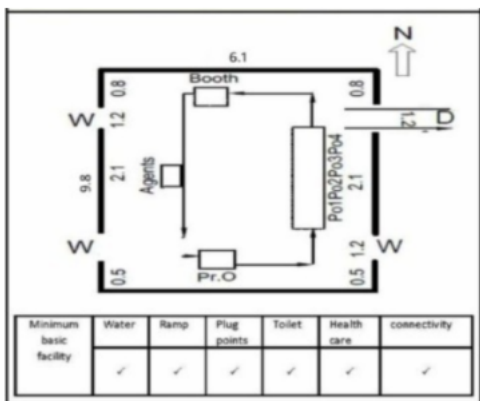

வாக்காளர் பதிவு அலுவலரின்
கையொப்பம்

Nazri Naksha

Google Map View

Polling Station Building Front View

Polling Station Front View

Cad View

Key MAP View

| | | | | | |
|---|------------|---|------------|--|------------|
| 1 பெயர் : உமாமகேஸ்வரி கணவர் பெயர்: முருகன் வீட்டு எண் : 1 வயது : 30 பாலினம் : பெண் Photo is available | IBU3350360 | 2 பெயர் : ஜீவானந்தம் தந்தையின் பெயர்: முத்துசாமி வீட்டு எண் : 1ஏ வயது : 35 பாலினம் : ஆண் Photo is available | WFL0431726 | 3 பெயர் : நிஷாந்த் தந்தையின் பெயர்: கண்ணன் வீட்டு எண் : 2 வயது : 25 பாலினம் : ஆண் Photo is available | IBU2644672 |
| 4 பெயர் : சத்யா - தந்தையின் பெயர்: வீரன் - வீட்டு எண் : 2/1 வயது : 38 பாலினம் : பெண் Photo is available | IBU0429878 | 5 பெயர் : கீதா கணவர் பெயர்: ராதாகிரிஷ்ணன் வீட்டு எண் : 2\102 வயது : 50 பாலினம் : பெண் Photo is available | IBU3390481 | 6 பெயர் : ஜானகி - கணவர் பெயர்: பரமசிவம் - வீட்டு எண் : 3 வயது : 43 பாலினம் : பெண் Photo is available | IBU1961721 |
| 7 பெயர் : திருவேங்கடம் தந்தையின் பெயர்: ராஜேந்தரன் வீட்டு எண் : 3 வயது : 26 பாலினம் : ஆண் Photo is available | IBU3214590 | 8 பெயர் : சுகதா தந்தையின் பெயர்: விஸ்வநாதன் வீட்டு எண் : 3/199ஜீ வயது : 46 பாலினம் : பெண் Photo is available | IBU2665727 | 9 பெயர் : மோகன் - தந்தையின் பெயர்: வெங்கிடசுப்பா ரெட்டி - வீட்டு எண் : 3A வயது : 74 பாலினம் : ஆண் Photo is available | MPR2817484 |
| 10 பெயர் : சமதி - கணவர் பெயர்: மோகன் - வீட்டு எண் : 3A வயது : 68 பாலினம் : பெண் Photo is available | MPR2817492 | 11 பெயர் : திலீப்குமார் - தந்தையின் பெயர்: மோகன் - வீட்டு எண் : 3A வயது : 39 பாலினம் : ஆண் Photo is available | IBU0431684 | 12 பெயர் : கருணாம்பிகை - கணவர் பெயர்: ராமசாமி - வீட்டு எண் : 3B வயது : 74 பாலினம் : பெண் Photo is available | IBU3011632 |
| 13 பெயர் : கண்ணபிரான் - தந்தையின் பெயர்: ராமசாமி - வீட்டு எண் : 3B வயது : 50 பாலினம் : ஆண் Photo is available | IBU3011640 | 14 பெயர் : ரங்கசாமி - தந்தையின் பெயர்: குப்புசாமி - வீட்டு எண் : 4 வயது : 73 பாலினம் : ஆண் Photo is available | IBU3011657 | 15 பெயர் : திலகவதி - கணவர் பெயர்: ரங்கசாமி - வீட்டு எண் : 4 வயது : 61 பாலினம் : பெண் Photo is available | IBU3011665 |
| 16 பெயர் : பிரபு - தந்தையின் பெயர்: ரங்கசாமி - வீட்டு எண் : 4 வயது : 43 பாலினம் : ஆண் Photo is available | MPR2605632 | 17 பெயர் : கோகிலா - கணவர் பெயர்: பிரபு - வீட்டு எண் : 4 வயது : 43 பாலினம் : பெண் Photo is available | IBU0429597 | 18 பெயர் : கார்த்திக் - தந்தையின் பெயர்: ரங்கசாமி - வீட்டு எண் : 4 வயது : 36 பாலினம் : ஆண் Photo is available | IBU0431650 |
| 19 பெயர் : சிவக்குமார் - தந்தையின் பெயர்: அம்மாசி - வீட்டு எண் : 5 வயது : 61 பாலினம் : ஆண் Photo is available | IBU0706762 | 20 பெயர் : வளர்மதி - கணவர் பெயர்: சிவக்குமார் - வீட்டு எண் : 5 வயது : 47 பாலினம் : பெண் Photo is available | IBU0707166 | 21 பெயர் : சந்திரசேகரன் - தந்தையின் பெயர்: ஆறுமுகம் - வீட்டு எண் : 5 வயது : 44 பாலினம் : ஆண் Photo is available | MPR2605640 |
| 22 பெயர் : ஆறுமுகம் - தந்தையின் பெயர்: சின்னரங்கி - வீட்டு எண் : 5/13 வயது : 77 பாலினம் : ஆண் Photo is available | MPR3045010 | 23 பெயர் : சரோஜினி - கணவர் பெயர்: ஆறுமுகம் - வீட்டு எண் : 5/13 வயது : 69 பாலினம் : பெண் Photo is available | IBU3011673 | 24 பெயர் : பட்டந வேடியர இதரர் பெயர்: பட்டமாள் வீட்டு எண் : 5/199 வயது : 71 பாலினம் : ஆண் Photo is available | IBU3255791 |
| 25 பெயர் : ராஜன்யோகண்ணான் - தந்தையின் பெயர்: தாமஸ்யோகண்ணான் - வீட்டு எண் : 6 வயது : 64 பாலினம் : ஆண் Photo is available | MPR2817534 | 26 பெயர் : ஜோயம்மாராஜன் - கணவர் பெயர்: ராஜன்யோகண்ணான் வீட்டு எண் : 6 வயது : 60 பாலினம் : பெண் Photo is available | MPR2817542 | 27 பெயர் : ஸ்டெபிஜோ - தந்தையின் பெயர்: ராஜன்யோகண்ணான் - வீட்டு எண் : 6 வயது : 34 பாலினம் : பெண் Photo is available | IBU0432146 |
| 28 பெயர் : கௌஷிக் ராஜ் - தந்தையின் பெயர்: கணேசன் - வீட்டு எண் : 6-3 வயது : 27 பாலினம் : ஆண் Photo is available | IBU2544666 | 29 பெயர் : பிரியா தர்ஷினி தந்தையின் பெயர்: விஜயா குமார் வீட்டு எண் : 6/3 வயது : 25 பாலினம் : பெண் Photo is available | IBU3140316 | 30 பெயர் : அனிதா இ தந்தையின் பெயர்: இளங்கோவன் வீட்டு எண் : 7 வயது : 25 பாலினம் : பெண் Photo is available | IBU3622792 |