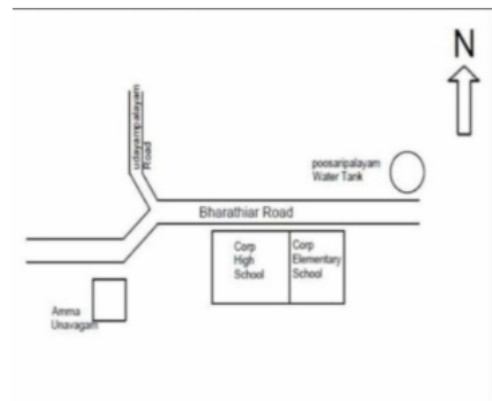

Cad View

Key MAP View