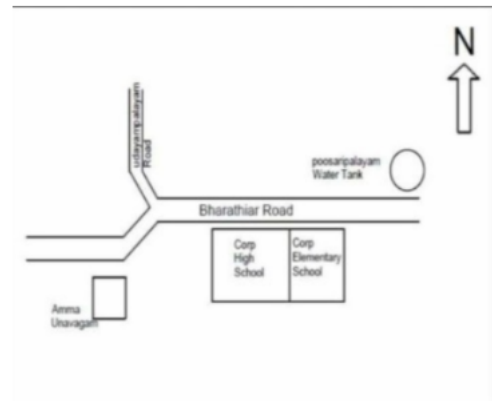

Key MAP View