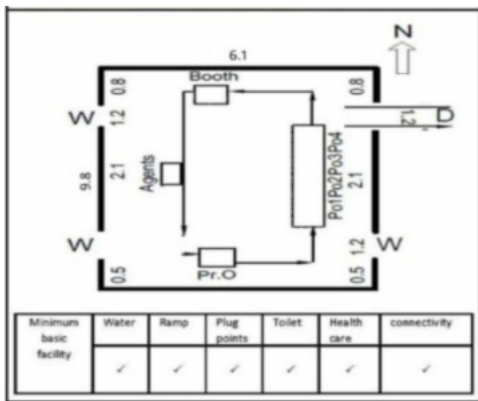

Google Map View

Polling Station Building Front View

Polling Station Front View

Cad View

Key MAP View

1 பெயர் : திருமணி - தந்தையின் பெயர்: கணேசன் - வீட்டு எண் : 2சி வயது : 39 பாலினம் : ஆண்	MPR6251581 Photo is available	2 பெயர் : பூநீவித்யா - கணவர் பெயர்: நீலாகிருஷ்ணன் - வீட்டு எண் : 3-1 வயது : 48 பாலினம் : பெண்	IBU1679482 Photo is available	3 பெயர் : விஸ்வநாதன் - தந்தையின் பெயர்: சுப்பரமணியம் - வீட்டு எண் : 4 வயது : 77 பாலினம் : ஆண்	IBU0695593 Photo is available
4 பெயர் : ஜெயமங்கலம் - கணவர் பெயர்: விஸ்வநாதன் - வீட்டு எண் : 4 வயது : 76 பாலினம் : பெண்	IBU0696310 Photo is available	5 பெயர் : கார்த்திக் ராஜு தந்தையின் பெயர்: ராஜு - வீட்டு எண் : 4 வயது : 48 பாலினம் : ஆண்	MPR2831196 Photo is available	6 பெயர் : சரவணசுப்பிரமணியம் - தந்தையின் பெயர்: விஸ்வநாதன் - வீட்டு எண் : 4 வயது : 39 பாலினம் : ஆண்	IBU0695031 Photo is available
7 பெயர் : ராஜு - தந்தையின் பெயர்: மாணிக்கம் - வீட்டு எண் : 4-1 வயது : 74 பாலினம் : ஆண்	MPR6503783 Photo is available	8 பெயர் : ஹேமலதா - தந்தையின் பெயர்: ராஜு - வீட்டு எண் : 4-1 வயது : 46 பாலினம் : பெண்	MPR6501621 Photo is available	9 பெயர் : அமிர்தம் - கணவர் பெயர்: வேலுசாமி - வீட்டு எண் : 5 வயது : 79 பாலினம் : பெண்	IBU0836379 Photo is available
10 பெயர் : ரங்கநாதன் - தந்தையின் பெயர்: நாராயணசாமி - வீட்டு எண் : 5-1 வயது : 83 பாலினம் : ஆண்	MPR2112456 Photo is available	11 பெயர் : கண்ணம்மா - கணவர் பெயர்: ரங்கநாதன் - வீட்டு எண் : 5-1 வயது : 75 பாலினம் : பெண்	IBU3034527 Photo is available	12 பெயர் : நித்யபிரியா - தந்தையின் பெயர்: ரங்கநாதன் - வீட்டு எண் : 5-1 வயது : 43 பாலினம் : பெண்	MPR6501639 Photo is available
13 பெயர் : ரங்கநாதன் - தந்தையின் பெயர்: ராமசாமிநாயுடு - வீட்டு எண் : 5-2 வயது : 67 பாலினம் : ஆண்	MPR3215084 Photo is available	14 பெயர் : முகேஷ் தந்தையின் பெயர்: பாலசுப்பிரமணியம் வீட்டு எண் : 14,ஜெய தோட்டம் வயது : 26 பாலினம் : ஆண்	RIV2423465 Photo is available	15 பெயர் : ரவிக்குமார் - தந்தையின் பெயர்: பாஸ்கரன்நாயர் - வீட்டு எண் : 15 வயது : 54 பாலினம் : ஆண்	IBU0238725 Photo is available
16 பெயர் : உஷா - கணவர் பெயர்: ரவிக்குமார் - வீட்டு எண் : 15 வயது : 49 பாலினம் : பெண்	IBU0238733 Photo is available	17 பெயர் : தீபா தந்தையின் பெயர்: குமரேசன் வீட்டு எண் : 26 வயது : 23 பாலினம் : பெண்	IBU0653394 Photo is available	18 பெயர் : அருள் ராபின் இதரர் பெயர்: ஜோனிடா வீட்டு எண் : 36 வயது : 37 பாலினம் : ஆண்	IBU3713237 Photo is available
19 பெயர் : சாலமோன்ராஜா - தந்தையின் பெயர்: கணேஷ் - வீட்டு எண் : எண் 3 வயது : 31 பாலினம் : ஆண்	TRN0451286 Photo is available	20 பெயர் : ஆஷா ஏ கணவர் பெயர்: சிவா பிரசாத் வீட்டு எண் : 20 மூகாம்பிகை நகர் வயது : 36 பாலினம் : பெண்	IBU2706042 Photo is available		