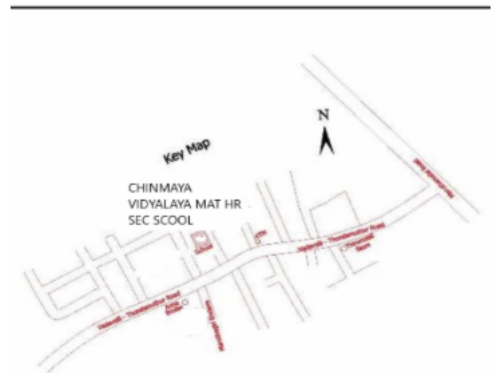

Google Map View

Polling Station Building Front View

Polling Station Front View

Cad View

Key MAP View

1 பெயர் : ஆந்தீ ஜே லாரன்ஸ் கணவர் பெயர்: கே ஜிம்மீ லாரன்ஸ் வீட்டு எண் : 1 வயது : 74 பாலினம் : பெண் Photo is available	IBU3008844	2 பெயர் : பூபதி - தந்தையின் பெயர்: சீனிவாசன் - வீட்டு எண் : 1 வயது : 64 பாலினம் : ஆண் Photo is available	IBU1903202	3 பெயர் : ரேணுகா பூபதி கணவர் பெயர்: பூபதி வீட்டு எண் : 1 வயது : 61 பாலினம் : பெண் Photo is available	IBU3462496
4 பெயர் : அஜோய் லாரன்ஸ் தந்தையின் பெயர்: கே ஜிம்மீ லாரன்ஸ் வீட்டு எண் : 1 வயது : 40 பாலினம் : ஆண் Photo is available	MPR8250086	5 பெயர் : ரேகா - கணவர் பெயர்: சுரேஷ் - வீட்டு எண் : 1 வயது : 37 பாலினம் : பெண் Photo is available	YSO0607929	6 பெயர் : பரிமளா - கணவர் பெயர்: நாகேந்திரன் - வீட்டு எண் : 1/2 வயது : 77 பாலினம் : பெண் Photo is available	IBU0533646
7 பெயர் : ஆதித்யா பரத்வாஜ் புனிவாசன் தந்தையின் பெயர்: புனிவாசன் வீட்டு எண் : 1/2 வயது : 24 பாலினம் : ஆண் Photo is available	IBU3635877	8 பெயர் : கணேஷ்குமார் - தந்தையின் பெயர்: மூக்கையா - வீட்டு எண் : 1/2இ6, சேர்மன் தோட்டம் வயது : 42 பாலினம் : ஆண் Photo is available	IBU2435592	9 பெயர் : விசித்ரா - கணவர் பெயர்: கணேஷ்குமார் - வீட்டு எண் : 1/2இ 6 சேர்மெந் தோட்டம் வயது : 41 பாலினம் : பெண் Photo is available	IBU2435600
10 பெயர் : செ ரமபிரியா கணவர் பெயர்: செல்லதுரை வீட்டு எண் : 1/22 டி-1 வயது : 42 பாலினம் : பெண் Photo is available	IBU0377879	11 பெயர் : ராம்குமார் க தந்தையின் பெயர்: கந்தசாமி வீட்டு எண் : 1/44/42 வயது : 30 பாலினம் : ஆண் Photo is available	IBU3727344	12 பெயர் : சுலோசனா நாகராஜ் கணவர் பெயர்: ராம்குமார் வீட்டு எண் : 1/44/42 வயது : 23 பாலினம் : பெண் Photo is available	IBU3727351
13 பெயர் : நிர்மல் ச தந்தையின் பெயர்: சண்முகம் த வீட்டு எண் : 1ஈ, 1ஸ்ட் தளம், அய்யப்பா பில்டர்ஸ் வயது : 26 பாலினம் : ஆண் Photo is available	IBU3605565	14 பெயர் : சுரேஷ்குமார் - தந்தையின் பெயர்: கோவிந்தன் - வீட்டு எண் : 1ஈ வயது : 61 பாலினம் : ஆண் Photo is available	JBB1897644	15 பெயர் : சுஷாமணி - கணவர் பெயர்: சுரேஷ்குமார் - வீட்டு எண் : 1E வயது : 59 பாலினம் : பெண் Photo is available	JBB1897651
16 பெயர் : ஹாரிஸ் - தந்தையின் பெயர்: சுரேஷ்குமார் - வீட்டு எண் : 1ஈ வயது : 32 பாலினம் : ஆண் Photo is available	IBU1644698	17 பெயர் : சினேகா தந்தையின் பெயர்: சுரேஷ் குமார் வீட்டு எண் : 1ஈ வயது : 27 பாலினம் : பெண் Photo is available	IBU2652766	18 பெயர் : க நடராஜன் - தந்தையின் பெயர்: பா கனகரத்தினம் - வீட்டு எண் : 1 ஈஎஸ்ஆர் பிளாட்டினம் வயது : 66 பாலினம் : ஆண் Photo is available	IBU1396894
19 பெயர் : ரா பூர்ணிமா கணவர் பெயர்: சத்யா விக்னேஷ் வீட்டு எண் : 1 ஈஎஸ்ஆர் பிளாட்டினம் வயது : 34 பாலினம் : பெண் Photo is available	IBU3726940	20 பெயர் : பகவதி நடராஜன் கணவர் பெயர்: நடராஜன் வீட்டு எண் : 1 ஈஎஸ்ஆர் பிளாட்டினம் வயது : 61 பாலினம் : பெண் Photo is available	IBU3726866	21 பெயர் : சத்யா விக்னேஷ் தந்தையின் பெயர்: நடராஜன் க வீட்டு எண் : 1-ஈஎஸ்ஆர் பிளாட்டினம் வயது : 37 பாலினம் : ஆண் Photo is available	IBU3726353
22 பெயர் : சக்ரபாணி சுரேஷ் தந்தையின் பெயர்: சக்ரபாணி வீட்டு எண் : 2 வயது : 73 பாலினம் : ஆண் Photo is available	IBU3459021	23 பெயர் : சேகர் - தந்தையின் பெயர்: திருமலைச்சாமி - வீட்டு எண் : 2 வயது : 70 பாலினம் : ஆண் Photo is available	IBU1903004	24 பெயர் : செய்யதுபாபு - தந்தையின் பெயர்: செய்யதுமதார் - வீட்டு எண் : 2 வயது : 67 பாலினம் : ஆண் Photo is available	MPR3302049
25 பெயர் : இந்திராணி - கணவர் பெயர்: லீவாவதி - வீட்டு எண் : 2 வயது : 65 பாலினம் : பெண் Photo is available	IBU1397744	26 பெயர் : மும்தாஜ் - தந்தையின் பெயர்: செய்யதுபாபு - வீட்டு எண் : 2 வயது : 62 பாலினம் : பெண் Photo is available	MPR3293800	27 பெயர் : காஞ்சனா - கணவர் பெயர்: சேகர் - வீட்டு எண் : 2 வயது : 60 பாலினம் : பெண் Photo is available	IBU1903178
28 பெயர் : தனபால் - தந்தையின் பெயர்: நடராஜ் - வீட்டு எண் : 2 வயது : 59 பாலினம் : ஆண் Photo is available	IBU0010025	29 பெயர் : சதீஷ் - தந்தையின் பெயர்: கந்தசாமி - வீட்டு எண் : 2 வயது : 52 பாலினம் : ஆண் Photo is available	IBU0869370	30 பெயர் : கமலேஷ் கண்ணன் - தந்தையின் பெயர்: ராமன் - வீட்டு எண் : 2 வயது : 51 பாலினம் : ஆண் Photo is available	IBU2039006