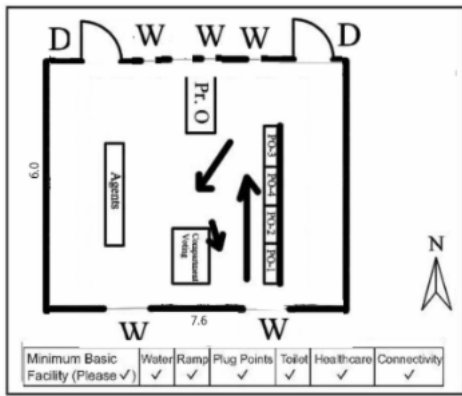

Google Map View

Polling Station Building Front View

Polling Station Front View

Cad View

Key MAP View

1 பெயர் : ஆந்தீ ஜே லாரன்ஸ் கணவர் பெயர்: கே ஜிம்மீ லாரன்ஸ் வீட்டு எண் : 1 வயது : 74 பாலினம் : பெண் Photo is available	IBU3008844	2 பெயர் : பூபதி - தந்தையின் பெயர்: சீனிவாசன் - வீட்டு எண் : 1 வயது : 64 பாலினம் : ஆண் Photo is available	IBU1903202	3 பெயர் : ரேணுகா பூபதி கணவர் பெயர்: பூபதி வீட்டு எண் : 1 வயது : 61 பாலினம் : பெண் Photo is available	IBU3462496
4 பெயர் : அஜோய் லாரன்ஸ் தந்தையின் பெயர்: கே ஜிம்மீ லாரன்ஸ் வீட்டு எண் : 1 வயது : 40 பாலினம் : ஆண் Photo is available	MPR8250086	5 பெயர் : ரேகா - கணவர் பெயர்: சுரேஷ் - வீட்டு எண் : 1 வயது : 37 பாலினம் : பெண் Photo is available	YSO0607929	6 பெயர் : பரிமளா - கணவர் பெயர்: நாகேந்திரன் - வீட்டு எண் : 1/2 வயது : 77 பாலினம் : பெண் Photo is available	IBU0533646
7 பெயர் : ஆதித்யா பரத்வாஜ் புனிவாசன் தந்தையின் பெயர்: புனிவாசன் வீட்டு எண் : 1/2 வயது : 24 பாலினம் : ஆண் Photo is available	IBU3635877	8 பெயர் : கணேஷ்குமார் - தந்தையின் பெயர்: மூக்கையா - வீட்டு எண் : 1/2இ6, சேர்மன் தோட்டம் வயது : 42 பாலினம் : ஆண் Photo is available	IBU2435592	9 பெயர் : விசித்ரா - கணவர் பெயர்: கணேஷ்குமார் - வீட்டு எண் : 1/2இ 6 சேர்மெந் தோட்டம் வயது : 41 பாலினம் : பெண் Photo is available	IBU2435600
10 பெயர் : செ ரமபிரியா கணவர் பெயர்: செல்லதுரை வீட்டு எண் : 1/22 டி-1 வயது : 42 பாலினம் : பெண் Photo is available	IBU0377879	11 பெயர் : ராம்குமார் க தந்தையின் பெயர்: கந்தசாமி வீட்டு எண் : 1/44/42 வயது : 30 பாலினம் : ஆண் Photo is available	IBU3727344	12 பெயர் : சுலோசனா நாகராஜ் கணவர் பெயர்: ராம்குமார் வீட்டு எண் : 1/44/42 வயது : 23 பாலினம் : பெண் Photo is available	IBU3727351
13 பெயர் : நிர்மல் ச தந்தையின் பெயர்: சண்முகம் த வீட்டு எண் : 1ஈ, 1ஸ்ட் தளம், அய்யப்பா பில்டர்ஸ் வயது : 26 பாலினம் : ஆண் Photo is available	IBU3605565	14 பெயர் : சுரேஷ்குமார் - தந்தையின் பெயர்: கோவிந்தன் - வீட்டு எண் : 1ஈ வயது : 61 பாலினம் : ஆண் Photo is available	JBB1897644	15 பெயர் : சுஷாமணி - கணவர் பெயர்: சுரேஷ்குமார் - வீட்டு எண் : 1E வயது : 59 பாலினம் : பெண் Photo is available	JBB1897651
16 பெயர் : ஹாரிஸ் - தந்தையின் பெயர்: சுரேஷ்குமார் - வீட்டு எண் : 1ஈ வயது : 32 பாலினம் : ஆண் Photo is available	IBU1644698	17 பெயர் : சினேகா தந்தையின் பெயர்: சுரேஷ் குமார் வீட்டு எண் : 1ஈ வயது : 27 பாலினம் : பெண் Photo is available	IBU2652766	18 பெயர் : க நடராஜன் - தந்தையின் பெயர்: பா கனகரத்தினம் - வீட்டு எண் : 1 ஈஎஸ்ஆர் பிளாட்டினம் வயது : 66 பாலினம் : ஆண் Photo is available	IBU1396894
19 பெயர் : ரா பூர்ணிமா கணவர் பெயர்: சத்யா விக்னேஷ் வீட்டு எண் : 1 ஈஎஸ்ஆர் பிளாட்டினம் வயது : 34 பாலினம் : பெண் Photo is available	IBU3726940	20 பெயர் : பகவதி நடராஜன் கணவர் பெயர்: நடராஜன் வீட்டு எண் : 1 ஈஎஸ்ஆர் பிளாட்டினம் வயது : 61 பாலினம் : பெண் Photo is available	IBU3726866	21 பெயர் : சத்யா விக்னேஷ் தந்தையின் பெயர்: நடராஜன் க வீட்டு எண் : 1-ஈஎஸ்ஆர் பிளாட்டினம் வயது : 37 பாலினம் : ஆண் Photo is available	IBU3726353
22 பெயர் : சக்ரபாணி சுரேஷ் தந்தையின் பெயர்: சக்ரபாணி வீட்டு எண் : 2 வயது : 73 பாலினம் : ஆண் Photo is available	IBU3459021	23 பெயர் : சேகர் - தந்தையின் பெயர்: திருமலைச்சாமி - வீட்டு எண் : 2 வயது : 70 பாலினம் : ஆண் Photo is available	IBU1903004	24 பெயர் : செய்யதுபாபு - தந்தையின் பெயர்: செய்யதுமதார் - வீட்டு எண் : 2 வயது : 67 பாலினம் : ஆண் Photo is available	MPR3302049
25 பெயர் : இந்திராணி - கணவர் பெயர்: லீவாவதி - வீட்டு எண் : 2 வயது : 65 பாலினம் : பெண் Photo is available	IBU1397744	26 பெயர் : மும்தாஜ் - தந்தையின் பெயர்: செய்யதுபாபு - வீட்டு எண் : 2 வயது : 62 பாலினம் : பெண் Photo is available	MPR3293800	27 பெயர் : காஞ்சனா - கணவர் பெயர்: சேகர் - வீட்டு எண் : 2 வயது : 60 பாலினம் : பெண் Photo is available	IBU1903178
28 பெயர் : தனபால் - தந்தையின் பெயர்: நடராஜ் - வீட்டு எண் : 2 வயது : 59 பாலினம் : ஆண் Photo is available	IBU0010025	29 பெயர் : சதீஷ் - தந்தையின் பெயர்: கந்தசாமி - வீட்டு எண் : 2 வயது : 52 பாலினம் : ஆண் Photo is available	IBU0869370	30 பெயர் : கமலேஷ் கண்ணன் - தந்தையின் பெயர்: ராமன் - வீட்டு எண் : 2 வயது : 51 பாலினம் : ஆண் Photo is available	IBU2039006