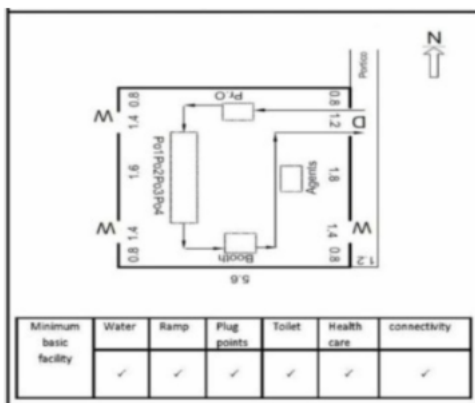

Google Map View

Polling Station Building Front View

Polling Station Front View

Cad View

Key MAP View

1	IBU1613413	பெயர் : விங்கதுரை - தந்தையின் பெயர்: ஆறுமுகம் - வீட்டு எண் : 1 வயது : 43 பாலினம் : ஆண்	Photo is available	2	IBU1586528	பெயர் : சித்திரக்கனி - கணவர் பெயர்: விங்கதுரை - வீட்டு எண் : 1 வயது : 40 பாலினம் : பெண்	Photo is available	3	IBU2591451	பெயர் : தீப்தி தந்தையின் பெயர்: நந்தகோபால் வீட்டு எண் : 1-2-3 வயது : 31 பாலினம் : பெண்	Photo is available
4	IBU3668704	பெயர் : ஜெஸி சின்னராணி ரா கணவர் பெயர்: ராமலிங்கம் பி வீட்டு எண் : 1/7ஏ வயது : 63 பாலினம் : பெண்	Photo is available	5	IBU3682630	பெயர் : ஜெகன் ரா தந்தையின் பெயர்: ராமலிங்கம் பி வீட்டு எண் : 1/7ஏ வயது : 40 பாலினம் : ஆண்	Photo is available	6	IBU3285269	பெயர் : சுபாஷ் சந்திரா போஸ் தந்தையின் பெயர்: ராநாகநாதந வீட்டு எண் : 1/23 வயது : 23 பாலினம் : ஆண்	Photo is available
7	IBU2644953	பெயர் : விஜயகுமாரி கணவர் பெயர்: ராஜு வீட்டு எண் : 2b/8 வயது : 54 பாலினம் : பெண்	Photo is available	8	IBU2666451	பெயர் : சுவேதா தந்தையின் பெயர்: செல்வா குமார் வீட்டு எண் : 3 வயது : 26 பாலினம் : பெண்	Photo is available	9	IBU3527777	பெயர் : மஞ்சு ரா கணவர் பெயர்: ராஜா வீட்டு எண் : 3ஸி வயது : 49 பாலினம் : பெண்	Photo is available
10	IBU3527868	பெயர் : சாரதாமணி து கணவர் பெயர்: துரைசாமி ந வீட்டு எண் : 3ஸி தரை தளம் வயது : 67 பாலினம் : பெண்	Photo is available	11	IBU3370483	பெயர் : நவீன் குமார் தந்தையின் பெயர்: ராம் பாபு வீட்டு எண் : 4 வயது : 28 பாலினம் : ஆண்	Photo is available	12	IBU3141843	பெயர் : கார்த்திக் தந்தையின் பெயர்: விவேகானந்தன் வீட்டு எண் : 4-5 வயது : 29 பாலினம் : ஆண்	Photo is available
S 13	IBU2026524	பெயர் : ஜோயிலா ருபினி - தந்தையின் பெயர்: ருபன் - வீட்டு எண் : 4-59-2 வயது : 29 பாலினம் : பெண்	Photo is available	14	IBU0439521	பெயர் : இராமசாமி - தந்தையின் பெயர்: மாரப்பகவுண்டர் - வீட்டு எண் : 5 வயது : 86 பாலினம் : ஆண்	Photo is available	15	IBU0439554	பெயர் : மோகன் - தந்தையின் பெயர்: இராமசாமி - வீட்டு எண் : 5 வயது : 49 பாலினம் : ஆண்	Photo is available
16	IBU0439539	பெயர் : கிரி - தந்தையின் பெயர்: இராமசாமி - வீட்டு எண் : 5 வயது : 47 பாலினம் : ஆண்	Photo is available	17	IBU0439547	பெயர் : ரேவதி - கணவர் பெயர்: கிரி - வீட்டு எண் : 5 வயது : 46 பாலினம் : பெண்	Photo is available	18	IBU0496331	பெயர் : கல்பனா - கணவர் பெயர்: மோகன் - வீட்டு எண் : 5 வயது : 45 பாலினம் : பெண்	Photo is available
19	IBU3289576	பெயர் : குரு தந்தையின் பெயர்: பந்ஜலீகம் வீட்டு எண் : 5 வயது : 44 பாலினம் : பெண்	Photo is available	20	IBU2666501	பெயர் : விஜயதரஷினி தந்தையின் பெயர்: அரங்கராஜன் வீட்டு எண் : 5 வயது : 25 பாலினம் : பெண்	Photo is available	21	MPR6580831	பெயர் : மதியழகன் - தந்தையின் பெயர்: மாரியப்பன் வீட்டு எண் : 5-2 வயது : 52 பாலினம் : ஆண்	Photo is available
22	IBU2666550	பெயர் : ராஜேந்திரன் தந்தையின் பெயர்: சொக்கலிங்கம் வீட்டு எண் : 5/2 வயது : 41 பாலினம் : ஆண்	Photo is available	23	IBU3232097	பெயர் : சுஜாதா தந்தையின் பெயர்: ராஜேந்திரன் வீட்டு எண் : 5/2 வயது : 41 பாலினம் : பெண்	Photo is available	24	IBU3285616	பெயர் : கனகரத்தினம் தந்தையின் பெயர்: அய்யாசாமி வீட்டு எண் : 5/3 வயது : 81 பாலினம் : பெண்	Photo is available
25	IBU3286325	பெயர் : அகல்யா தந்தையின் பெயர்: மதியழகன் வீட்டு எண் : 5/3ie வயது : 23 பாலினம் : ஆண்	Photo is available	26	IBU3232360	பெயர் : சேகர் தந்தையின் பெயர்: கோவிந்தா சாமி வீட்டு எண் : 5ஏ வயது : 70 பாலினம் : ஆண்	Photo is available	27	IBU3232329	பெயர் : தங்கமணி தந்தையின் பெயர்: சேகர் வீட்டு எண் : 5/ஏ வயது : 69 பாலினம் : பெண்	Photo is available
28	MPR6578082	பெயர் : தனலட்சுமி - கணவர் பெயர்: பாலசந்தர் - வீட்டு எண் : 5A-4 வயது : 55 பாலினம் : பெண்	Photo is available	29	IBU2702108	பெயர் : மாலதி கணவர் பெயர்: முத்து சாமி வீட்டு எண் : 5ஏ8 வயது : 57 பாலினம் : பெண்	Photo is available	30	IBU2616159	பெயர் : ப்ரீத்தி தந்தையின் பெயர்: செல்வராஜ் வீட்டு எண் : 6 வயது : 27 பாலினம் : பெண்	Photo is available