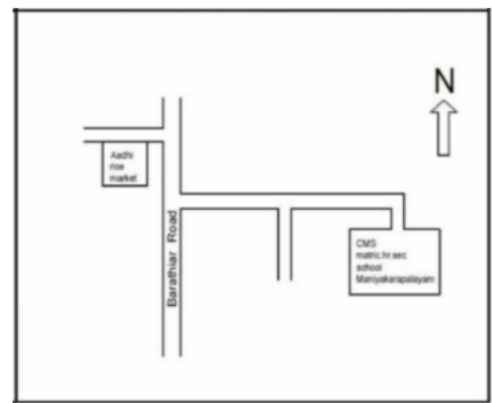

Cad View

Key MAP View