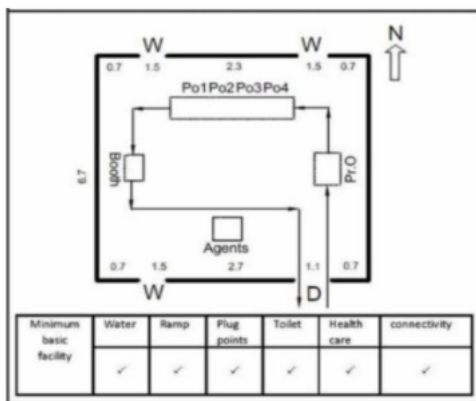

Google Map View

Polling Station Building Front View

Polling Station Front View

Cad View

Key MAP View

1 பெயர் : பக்கிரிசாமி - தந்தையின் பெயர்: நாகரத்தினம் - வீட்டு எண் : 1 வயது : 83 பாலினம் : ஆண் Photo is available	IBU1682594	2 பெயர் : கோகிலா - கணவர் பெயர்: பக்கிரிசாமி - வீட்டு எண் : 1 வயது : 76 பாலினம் : பெண் Photo is available	IBU1682602	3 பெயர் : காளியப்பன் - தந்தையின் பெயர்: பழனியப்பன் - வீட்டு எண் : 1 வயது : 76 பாலினம் : ஆண் Photo is available	IBU1125665
4 பெயர் : ஜானகிராமன் - தந்தையின் பெயர்: கோபால் - வீட்டு எண் : 1 வயது : 71 பாலினம் : ஆண் Photo is available	IBU1682610	5 பெயர் : ராஜா - தந்தையின் பெயர்: பச்சமுத்து - வீட்டு எண் : 1 வயது : 61 பாலினம் : ஆண் Photo is available	IBU1682618	6 பெயர் : ரங்கநாயகி - கணவர் பெயர்: ராஜா - வீட்டு எண் : 1 வயது : 59 பாலினம் : பெண் Photo is available	IBU1682626
7 பெயர் : சந்தானலக்ஷ்மி - கணவர் பெயர்: ஜானகிராமன் - வீட்டு எண் : 1 வயது : 59 பாலினம் : பெண் Photo is available	IBU1682634	8 பெயர் : மணிமேகலை - கணவர் பெயர்: புவியரசு - வீட்டு எண் : 1 வயது : 48 பாலினம் : பெண் Photo is available	IBU1586932	9 பெயர் : எம் எஸ் சுப்புலட்சுமி - தந்தையின் பெயர்: மயிலாத்தால் சாரங்கபாணி - வீட்டு எண் : 1 வயது : 48 பாலினம் : பெண் Photo is available	IBU2027167
10 பெயர் : சாந்தி - தந்தையின் பெயர்: நாராயணசாமி - வீட்டு எண் : 1 வயது : 46 பாலினம் : பெண் Photo is available	IBU1586940	11 பெயர் : செல்வநாயகி - கணவர் பெயர்: சுரேஷ்குமார் - வீட்டு எண் : 1 வயது : 40 பாலினம் : பெண் Photo is available	IBU1586965	12 பெயர் : கீதாநந்தினி க கணவர் பெயர்: அருள்குமார் - வீட்டு எண் : 1 வயது : 34 பாலினம் : பெண் Photo is available	IBU1586973
13 பெயர் : லோகேஸ்வரன் ஜா தந்தையின் பெயர்: ஜானகிராமன் - வீட்டு எண் : 1 வயது : 31 பாலினம் : ஆண் Photo is available	IBU1586981	14 பெயர் : ஷண்மதி - தந்தையின் பெயர்: நவசக்தி - வீட்டு எண் : 1/1,ஸ்ரீ பதி நிவாஸ் வயது : 32 பாலினம் : பெண் Photo is available	WRM1130343	15 பெயர் : சக்திவேல் - தந்தையின் பெயர்: -- வீட்டு எண் : 1-7 வயது : 72 பாலினம் : ஆண் Photo is available	IBU0441113
16 பெயர் : நிரமலாதேவி - கணவர் பெயர்: ஆனந்தராமன் - வீட்டு எண் : 2 வயது : 45 பாலினம் : பெண் Photo is available	MPR2679405	17 பெயர் : பிரேமா - கணவர் பெயர்: சுந்தரன் - வீட்டு எண் : 2 வயது : 39 பாலினம் : பெண் Photo is available	IBU0794206	18 பெயர் : நத்தினி - தந்தையின் பெயர்: கோபாலகிருஷ்ணன் - வீட்டு எண் : 2 வயது : 38 பாலினம் : பெண் Photo is available	IBU1126218
19 பெயர் : நிரமலா - தந்தையின் பெயர்: ராஜ்குமார் - வீட்டு எண் : 2 வயது : 33 பாலினம் : பெண் Photo is available	IBU0794214	20 பெயர் : பாரதி - தந்தையின் பெயர்: கோபாலகிருஷ்ணன் - வீட்டு எண் : 2 வயது : 32 பாலினம் : பெண் Photo is available	IBU1126010	21 பெயர் : சுகந்திபிரியா கணவர் பெயர்: ராஜேந்திரன் வீட்டு எண் : 2/1 வயது : 50 பாலினம் : பெண் Photo is available	IBU3631462
22 பெயர் : சாம் ஹரீஸ் கோ தந்தையின் பெயர்: பொ கோகிலதாஸ் வீட்டு எண் : 2-1 வயது : 23 பாலினம் : ஆண் Photo is available	IBU3445988	23 பெயர் : உஷாநந்தினி ஏ கணவர் பெயர்: அருண் பிரசாத் வீட்டு எண் : 2/42 வயது : 42 பாலினம் : பெண் Photo is available	IBU3738820	24 பெயர் : அபிநவ் மு ம தந்தையின் பெயர்: மகேந்திரன் மு வீட்டு எண் : 2/56, காயத்ரி இல்லம், வயது : 23 பாலினம் : ஆண் Photo is available	IBU3209608
25 பெயர் : நந்தகுமார் - தந்தையின் பெயர்: ராமன்குட்டி - வீட்டு எண் : 2/63 வயது : 66 பாலினம் : ஆண் Photo is available	WJB0550111	26 பெயர் : வினோத் - தந்தையின் பெயர்: நந்தகுமார் - வீட்டு எண் : 2/63 வயது : 36 பாலினம் : ஆண் Photo is available	WJB0550137	27 பெயர் : நிஷாந்தி - தந்தையின் பெயர்: சுப்ரமணி - வீட்டு எண் : 2/63 வயது : 35 பாலினம் : பெண் Photo is available	XLG0910273
28 பெயர் : விஜய் விக்னேஷ் இதரர் பெயர்: வினோதினி விஜய் விக்னேஷ் வீட்டு எண் : 2/66,திரு ரேநாம நிவாஸ் வயது : 34 பாலினம் : ஆண் Photo is available	IBU3602455	29 பெயர் : வினோதினி விஜய் விக்னேஷ் கணவர் பெயர்: விஜய் விக்னேஷ் வீட்டு எண் : 2/66,திரு ரேநாம நிவாஸ் வயது : 34 பாலினம் : பெண் Photo is available	IBU3610060	30 பெயர் : அருனாதேவி - கணவர் பெயர்: மனோகரன் - வீட்டு எண் : 2/9,9ஏ உதயா நகர் விரிவு வயது : 49 பாலினம் : பெண் Photo is available	HBW0843094