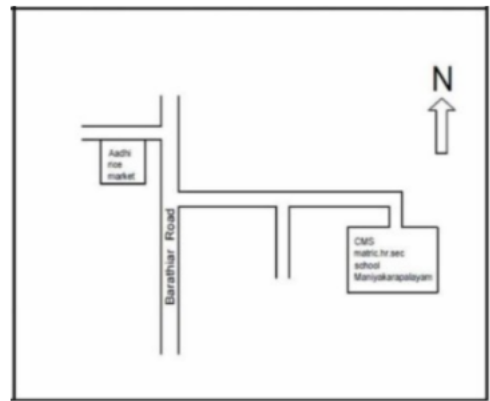

Cad View

Key MAP View