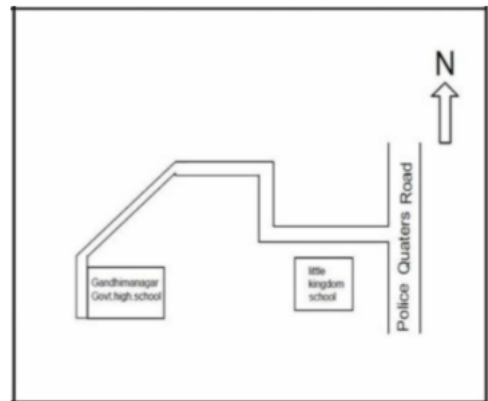

Key MAP View