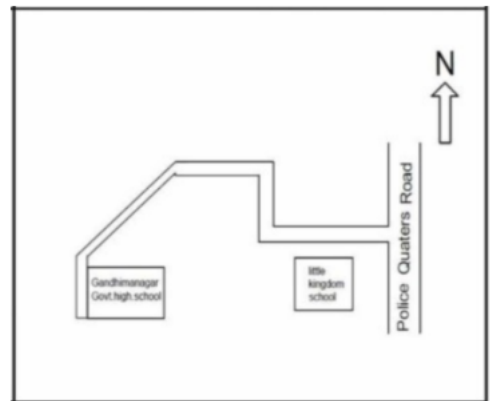

Key MAP View