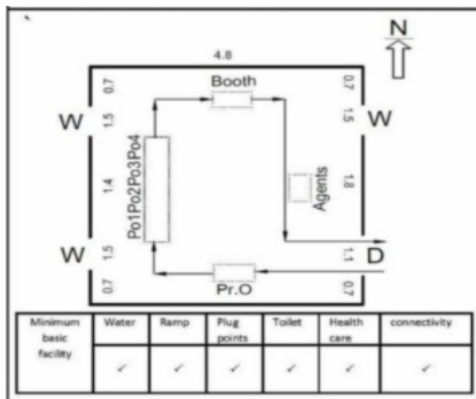

Google Map View

Polling Station Building Front View

Polling Station Front View

Cad View

Key MAP View

1 பெயர் : கோகிலா - கணவர் பெயர்: தாமஸ் - வீட்டு எண் : 1 வயது : 56 பாலினம் : பெண் Photo is available	IBU1129915	2 பெயர் : சுமித்ரா - கணவர் பெயர்: ஆனந்தன் - வீட்டு எண் : 1 வயது : 50 பாலினம் : பெண் Photo is available	IBU1590322	3 பெயர் : சசி - கணவர் பெயர்: ரமேஷ் - வீட்டு எண் : 1 வயது : 50 பாலினம் : பெண் Photo is available	IBU0718577
4 பெயர் : வளர்மதி - கணவர் பெயர்: சின்னப்பன் - வீட்டு எண் : 1 வயது : 48 பாலினம் : பெண் Photo is available	IBU1590330	5 பெயர் : பாலசுப்பிரமணியம் - தந்தையின் பெயர்: ஆறுமுகம் - வீட்டு எண் : 1 வயது : 43 பாலினம் : ஆண் Photo is available	MPR6671507	6 பெயர் : கண்ணகி - கணவர் பெயர்: ஜான் - வீட்டு எண் : 1 வயது : 41 பாலினம் : பெண் Photo is available	IBU1590124
7 பெயர் : விசாலாட்சி - தந்தையின் பெயர்: துரைசாமி - வீட்டு எண் : 1 வயது : 29 பாலினம் : பெண் Photo is available	IBU1590132	8 பெயர் : காசிராஜேஷ் தந்தையின் பெயர்: வெங்கட்கிரிஷ்ணன் ஸ் வீட்டு எண் : 1/6-1ஸி வயது : 40 பாலினம் : ஆண் Photo is available	IBU3528353	9 பெயர் : நித்யா டி கணவர் பெயர்: காசிராஜேஷ் வி வீட்டு எண் : 1/6-1ஸி வயது : 39 பாலினம் : பெண் Photo is available	IBU3528379
10 பெயர் : முக்காயி - கணவர் பெயர்: செல்லையா - வீட்டு எண் : 1-36 வயது : 63 பாலினம் : பெண் Photo is available	IBU1966217	11 பெயர் : பொன்னுத்துரை - தந்தையின் பெயர்: மொட்டையராஜா - வீட்டு எண் : 1-41 வயது : 53 பாலினம் : ஆண் Photo is available	IBU1129279	12 பெயர் : ரஜினிகாந்த் தந்தையின் பெயர்: தங்கராஜ் வீட்டு எண் : 1-43 வயது : 51 பாலினம் : ஆண் Photo is available	IBU2624112
13 பெயர் : மணிமேகலை கணவர் பெயர்: ரஜினிகாந்த் வீட்டு எண் : 1-43 வயது : 50 பாலினம் : பெண் Photo is available	IBU2621092	14 பெயர் : நந்திகா தந்தையின் பெயர்: ரஜினிகாந்த் வீட்டு எண் : 1-43 வயது : 22 பாலினம் : பெண் Photo is available	IBU3374220	# 15 பெயர் : ந பாபு தந்தையின் பெயர்: நடராஜன் வீட்டு எண் : 1-290 வயது : 70 பாலினம் : ஆண் Photo is available	IBU3310604
# 16 பெயர் : ராணி பாபு கணவர் பெயர்: பாபு வீட்டு எண் : 1-290 வயது : 62 பாலினம் : பெண் Photo is available	IBU3310596	17 பெயர் : கால்யப்பிரியா தந்தையின் பெயர்: பாபு வீட்டு எண் : 1-290 வயது : 36 பாலினம் : பெண் Photo is available	IBU3310570	18 பெயர் : தினேஷ் குமார் தந்தையின் பெயர்: பாபு வீட்டு எண் : 1-290 வயது : 35 பாலினம் : ஆண் Photo is available	IBU3310588
19 பெயர் : லட்சுமி - கணவர் பெயர்: குப்புசாமி - வீட்டு எண் : 1X வயது : 74 பாலினம் : பெண் Photo is available	IBU0840835	20 பெயர் : ராஜேந்திரன் - தந்தையின் பெயர்: நாராயணன் - வீட்டு எண் : 1X வயது : 52 பாலினம் : ஆண் Photo is available	IBU0840868	21 பெயர் : செண்பகம் - கணவர் பெயர்: ராஜேந்திரன் - வீட்டு எண் : 1X வயது : 46 பாலினம் : பெண் Photo is available	IBU0840827
22 பெயர் : சண்முகசுந்தரம் - தந்தையின் பெயர்: முத்துசாமி - வீட்டு எண் : 2 வயது : 57 பாலினம் : ஆண் Photo is available	IBU0499749	23 பெயர் : ஹேமலதா - தந்தையின் பெயர்: மாரிமுத்து - வீட்டு எண் : 2 வயது : 51 பாலினம் : பெண் Photo is available	IBU0499376	24 பெயர் : மணிகண்டன் தந்தையின் பெயர்: சந்திரன் வீட்டு எண் : 2 வயது : 30 பாலினம் : ஆண் Photo is available	IBU3409018
25 பெயர் : சேகர் - தந்தையின் பெயர்: சின்னையா - வீட்டு எண் : 2-54 வயது : 66 பாலினம் : ஆண் Photo is available	IBU1966795	# 26 பெயர் : அ ஜரினா கணவர் பெயர்: சேகர் - வீட்டு எண் : 2-54 வயது : 63 பாலினம் : பெண் Photo is available	IBU0717959	27 பெயர் : தென்றல் - தந்தையின் பெயர்: சேகர் - வீட்டு எண் : 2-54 வயது : 34 பாலினம் : ஆண் Photo is available	IBU0717942
28 பெயர் : ஜே ஸ் பாரி தந்தையின் பெயர்: சேகர் - வீட்டு எண் : 2/54,மிக் - 5 வயது : 35 பாலினம் : ஆண் Photo is available	IBU0719344	29 பெயர் : சந்தரசேகர் - தந்தையின் பெயர்: செல்லப்பன் - வீட்டு எண் : 3 வயது : 73 பாலினம் : ஆண் Photo is available	MPR6677397	30 பெயர் : வில்லியம்துரைராஜ் - தந்தையின் பெயர்: இஸ்ரேல் - வீட்டு எண் : 3 வயது : 70 பாலினம் : ஆண் Photo is available	IBU0498626