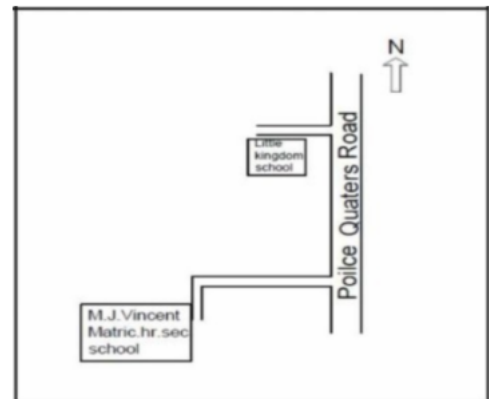

Cad View

Key MAP View