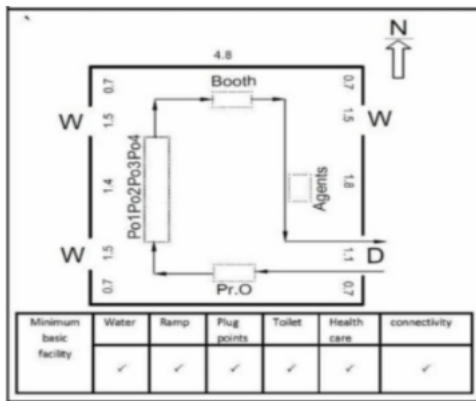

Google Map View

Polling Station Building Front View

Polling Station Front View

Cad View

Key MAP View

1 பெயர் : வேலுசாமி - தந்தையின் பெயர்: ராஜீப் பிள்ளை விலி நாயகம் - வீட்டு எண் : 44 வயது : 65 பாலினம் : ஆண்	IBU0719393 Photo is available	2 பெயர் : இந்திரா - கணவர் பெயர்: பாலசுப்பிரமணியம் - வீட்டு எண் : 44 வயது : 46 பாலினம் : பெண்	MPR6672117 Photo is available	3 பெயர் : நீலமேகம் - தந்தையின் பெயர்: தர்மலிங்கம் - வீட்டு எண் : 44 வயது : 44 பாலினம் : ஆண்	MPR6680326 Photo is available
4 பெயர் : சரஸ்வதி - கணவர் பெயர்: நீலமேகம் - வீட்டு எண் : 44 வயது : 41 பாலினம் : பெண்	MPR6672109 Photo is available	5 பெயர் : சுப்பிரமணியம் - தந்தையின் பெயர்: செல்லப்பன் - வீட்டு எண் : 45 வயது : 89 பாலினம் : ஆண்	MPR3023231 Photo is available	6 பெயர் : செல்வராஜ் - தந்தையின் பெயர்: சுப்பிரமணியம் - வீட்டு எண் : 45 வயது : 54 பாலினம் : ஆண்	MPR6675029 Photo is available
7 பெயர் : சுகா - கணவர் பெயர்: செல்வராஜ் - வீட்டு எண் : 45 வயது : 44 பாலினம் : பெண்	MPR6666218 Photo is available	8 பெயர் : துரைசாமி - தந்தையின் பெயர்: குப்புசாமி - வீட்டு எண் : 46 வயது : 58 பாலினம் : ஆண்	IBU3075900 Photo is available	9 பெயர் : ருக்குமணி - கணவர் பெயர்: துரைசாமி - வீட்டு எண் : 46 வயது : 48 பாலினம் : பெண்	MPR2628170 Photo is available
10 பெயர் : செல்வராஜ் - தந்தையின் பெயர்: அந்தோணிசாமி - வீட்டு எண் : 47 வயது : 60 பாலினம் : ஆண்	MPR6678593 Photo is available	11 பெயர் : ராணி - கணவர் பெயர்: செல்வராஜ் - வீட்டு எண் : 47 வயது : 52 பாலினம் : பெண்	MPR6678601 Photo is available	12 பெயர் : தினகர் - தந்தையின் பெயர்: ஜேசுதாஸ் - வீட்டு எண் : 48 வயது : 43 பாலினம் : ஆண்	IBU1590173 Photo is available
13 பெயர் : ஹெலன் - கணவர் பெயர்: தினகர் - வீட்டு எண் : 48 வயது : 42 பாலினம் : பெண்	MPR6671291 Photo is available	14 பெயர் : செல்லி வ கணவர் பெயர்: வள்ளியப்பன் - வீட்டு எண் : 49 வயது : 34 பாலினம் : பெண்	IBU2029072 Photo is available	15 பெயர் : சுந்தரம் - தந்தையின் பெயர்: பழனிசாமி - வீட்டு எண் : 51 வயது : 58 பாலினம் : ஆண்	IBU2454122 Photo is available
16 பெயர் : சுப்புலட்சுமி - கணவர் பெயர்: சுந்தரம் - வீட்டு எண் : 51 வயது : 55 பாலினம் : பெண்	IBU2454189 Photo is available	17 பெயர் : கார்த்திகேயன் - தந்தையின் பெயர்: சுந்தரம் - வீட்டு எண் : 51 வயது : 29 பாலினம் : ஆண்	IBU1966423 Photo is available	18 பெயர் : சந்திரா - கணவர் பெயர்: தங்கவேல் - வீட்டு எண் : 53 வயது : 76 பாலினம் : பெண்	IBU0718031 Photo is available
19 பெயர் : ராமாயி - கணவர் பெயர்: சுப்பையா - வீட்டு எண் : 56A வயது : 66 பாலினம் : பெண்	IBU3075959 Photo is available	20 பெயர் : உமாதேவி - கணவர் பெயர்: விஜயன் - வீட்டு எண் : 56A வயது : 56 பாலினம் : பெண்	MPR6665095 Photo is available	21 பெயர் : மகேந்திரன் - தந்தையின் பெயர்: சுப்பையா - வீட்டு எண் : 56A வயது : 45 பாலினம் : ஆண்	MPR6675037 Photo is available
22 பெயர் : செந்தில்குமார் - தந்தையின் பெயர்: சுப்பையா - வீட்டு எண் : 56A வயது : 43 பாலினம் : ஆண்	MPR6665087 Photo is available	23 பெயர் : மணிகண்டன் - தந்தையின் பெயர்: கண்ணையன் - வீட்டு எண் : 57 வயது : 51 பாலினம் : ஆண்	IBU1966456 Photo is available	24 பெயர் : சந்திரா - கணவர் பெயர்: மணிகண்டன் - வீட்டு எண் : 57 வயது : 50 பாலினம் : பெண்	IBU1966209 Photo is available
25 பெயர் : ரஞ்சித் குமார் - தந்தையின் பெயர்: மணிகண்டன் - வீட்டு எண் : 57 வயது : 28 பாலினம் : ஆண்	IBU1966316 Photo is available	26 பெயர் : பழனிசாமி - தந்தையின் பெயர்: பாப்பாநாயுடு - வீட்டு எண் : 60 வயது : 79 பாலினம் : ஆண்	IBU2029015 Photo is available	27 பெயர் : இரத்தினம் - கணவர் பெயர்: பழனிசாமி - வீட்டு எண் : 60 வயது : 70 பாலினம் : பெண்	IBU2028991 Photo is available
28 பெயர் : திருமலைச்சாமி - தந்தையின் பெயர்: மாரியப்பன் - வீட்டு எண் : 61 வயது : 58 பாலினம் : ஆண்	MPR3267036 Photo is available	29 பெயர் : சந்திரா - கணவர் பெயர்: திருமலைச்சாமி - வீட்டு எண் : 61 வயது : 50 பாலினம் : பெண்	MPR3267044 Photo is available	30 பெயர் : திவ்யா - தந்தையின் பெயர்: திருமலைசாமி - வீட்டு எண் : 61 வயது : 31 பாலினம் : பெண்	IBU1131457 Photo is available