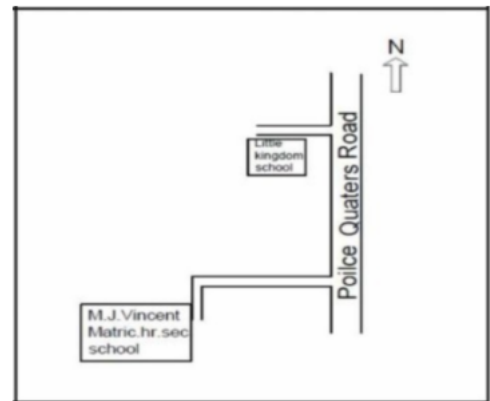

Key MAP View