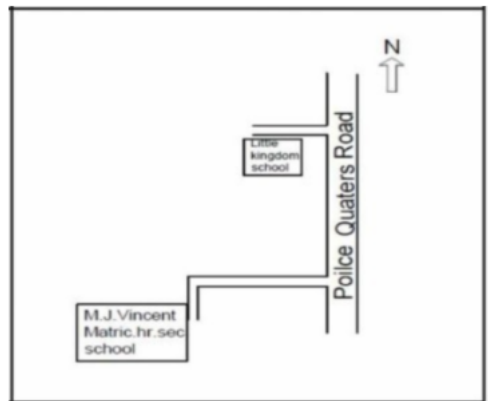

Key MAP View