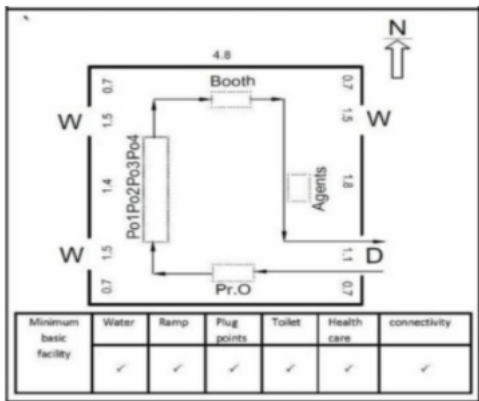

Google Map View

Polling Station Building Front View

Polling Station Front View

Cad View

Key MAP View

1 பெயர் : அருணாச்சலம் - தந்தையின் பெயர்: கோவிந்தராஜ் - வீட்டு எண் : 1 வயது : 87 பாலினம் : ஆண் Photo is available	IBU1472554	2 பெயர் : ரவிச்சந்திரன் - தந்தையின் பெயர்: ராமசாமி - வீட்டு எண் : 1 வயது : 58 பாலினம் : ஆண் Photo is available	IBU1472984	3 பெயர் : அலமேலு - கணவர் பெயர்: மாணிக்கம் - வீட்டு எண் : 1 வயது : 57 பாலினம் : பெண் Photo is available	IBU1684402
4 பெயர் : சாமுண்டேஸ்வரி - கணவர் பெயர்: முருகன் - வீட்டு எண் : 1 வயது : 57 பாலினம் : பெண் Photo is available	IBU1346519	5 பெயர் : சுப்பிரமணியம் - தந்தையின் பெயர்: சீரங்கம் - வீட்டு எண் : 1 வயது : 55 பாலினம் : ஆண் Photo is available	IBU1472398	6 பெயர் : பிரகாஷ் - தந்தையின் பெயர்: முருகையன் - வீட்டு எண் : 1 வயது : 51 பாலினம் : ஆண் Photo is available	IBU1473016
7 பெயர் : ஞானப்பிரகாசம் - தந்தையின் பெயர்: அருணாச்சலம் - வீட்டு எண் : 1 வயது : 51 பாலினம் : ஆண் Photo is available	IBU1472356	8 பெயர் : நல்லேந்திரன் - தந்தையின் பெயர்: அக்கினிவிரணன் - வீட்டு எண் : 1 வயது : 49 பாலினம் : ஆண் Photo is available	IBU1592252	9 பெயர் : கல்யாணி - கணவர் பெயர்: ராஜேந்திரன் - வீட்டு எண் : 1 வயது : 48 பாலினம் : பெண் Photo is available	IBU1591783
10 பெயர் : ராமகிருஷ்ணன் - தந்தையின் பெயர்: சிப்பன் - வீட்டு எண் : 1 வயது : 45 பாலினம் : ஆண் Photo is available	IBU1592260	11 பெயர் : சேவியர்ஜஸ்டின் - தந்தையின் பெயர்: சூசைஅந்தோனொ வீட்டு எண் : 1 வயது : 45 பாலினம் : ஆண் Photo is available	IBU1592278	12 பெயர் : பிரசன்னா - தந்தையின் பெயர்: பழனிசாமி - வீட்டு எண் : 1 வயது : 44 பாலினம் : ஆண் Photo is available	IBU1592286
13 பெயர் : லுரானாகேத்தரின் - கணவர் பெயர்: ஸ்டேன்லி - வீட்டு எண் : 1 வயது : 44 பாலினம் : பெண் Photo is available	IBU1591791	14 பெயர் : வனிதா - கணவர் பெயர்: வீரபதர்ன் - வீட்டு எண் : 1 வயது : 40 பாலினம் : பெண் Photo is available	IBU1591817	15 பெயர் : கோகிலா - கணவர் பெயர்: வெங்கடேஷ் - வீட்டு எண் : 1 வயது : 39 பாலினம் : பெண் Photo is available	IBU1591825
16 பெயர் : திவ்யா - கணவர் பெயர்: சங்கர் - வீட்டு எண் : 1 வயது : 37 பாலினம் : பெண் Photo is available	IBU1591841	17 பெயர் : விஷ்ணு பிரசாத் - தந்தையின் பெயர்: ரவிச்சந்திரன் - வீட்டு எண் : 1 வயது : 32 பாலினம் : ஆண் Photo is available	IBU1472646	18 பெயர் : மாலதி - கணவர் பெயர்: சண்முகசுந்தரம் - வீட்டு எண் : 2 வயது : 59 பாலினம் : பெண் Photo is available	IBU1472885
19 பெயர் : சண்முக சுந்தரம் - தந்தையின் பெயர்: மாரப்ப கவுண்டர் - வீட்டு எண் : 2 வயது : 59 பாலினம் : ஆண் Photo is available	IBU1472513	20 பெயர் : மதுவாஷினி - தந்தையின் பெயர்: சண்முகசுந்தரம் - வீட்டு எண் : 2 வயது : 33 பாலினம் : பெண் Photo is available	IBU1472893	21 பெயர் : தினேஷ் - தந்தையின் பெயர்: சண்முகசுந்தரம் - வீட்டு எண் : 2 வயது : 31 பாலினம் : ஆண் Photo is available	IBU1472232
22 பெயர் : சூரியபிரசாந்த் - தந்தையின் பெயர்: சந்திரசேகர் - வீட்டு எண் : 12 வயது : 35 பாலினம் : ஆண் Photo is available	IBU1346543	23 பெயர் : ஜெயபால் - தந்தையின் பெயர்: முருகன் - வீட்டு எண் : 14 வயது : 51 பாலினம் : ஆண் Photo is available	IBU1348077	24 பெயர் : ஜெகஜீவராஜன் - தந்தையின் பெயர்: திருஞானசம்பந்தம் - வீட்டு எண் : 16 வயது : 62 பாலினம் : ஆண் Photo is available	IBU1346105
25 பெயர் : முத்து பாரதி தேவி - கணவர் பெயர்: ஜெகஜீவராஜன் - வீட்டு எண் : 16 வயது : 54 பாலினம் : பெண் Photo is available	IBU1347020	26 பெயர் : அன்புவினோதா - கணவர் பெயர்: ராஜகுரு - வீட்டு எண் : 21 காந்தி நகர் வயது : 46 பாலினம் : பெண் Photo is available	IBU1344886	27 பெயர் : ராஜகுரு - தந்தையின் பெயர்: சுந்தரம் - வீட்டு எண் : 21,காத் நகர் வயது : 46 பாலினம் : ஆண் Photo is available	IBU1347558
28 பெயர் : மார்ஸ்வரி - கணவர் பெயர்: சின்னமுத்து - வீட்டு எண் : 24-55 வயது : 36 பாலினம் : பெண் Photo is available	IBU1348085	29 பெயர் : தீபிகா - தந்தையின் பெயர்: பாலசுப்பிரமணியம் - வீட்டு எண் : 26 வயது : 30 பாலினம் : பெண் Photo is available	IBU1346576	30 பெயர் : கணேஷ் பிரசாத் - தந்தையின் பெயர்: கிருஷ்ணமூர்த்தி - வீட்டு எண் : 26-11 வயது : 45 பாலினம் : ஆண் Photo is available	IBU1347574