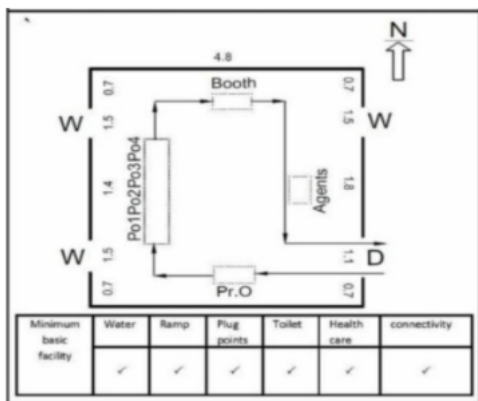

Google Map View

Polling Station Building Front View

Polling Station Front View

Cad View

Key MAP View

1 பெயர் : ஸ்ரீதரன் - தந்தையின் பெயர்: முருகன் - வீட்டு எண் : 1 வயது : 57 பாலினம் : ஆண் Photo is available	IBU2454577	2 பெயர் : ஏசையன் - தந்தையின் பெயர்: ஜாரிஜ் வில்லியம் - வீட்டு எண் : 1 வயது : 56 பாலினம் : ஆண் Photo is available	IBU2454585	3 பெயர் : அமுதவேனி - கணவர் பெயர்: ஏசையன் - வீட்டு எண் : 1 வயது : 54 பாலினம் : பெண் Photo is available	IBU2454692
4 பெயர் : விஜயகுமாரி - தந்தையின் பெயர்: ஸ்ரீதரன் - வீட்டு எண் : 1 வயது : 48 பாலினம் : பெண் Photo is available	IBU2454650	5 பெயர் : ரேணுகாதேவி - கணவர் பெயர்: முருகன் - வீட்டு எண் : 1 வயது : 43 பாலினம் : பெண் Photo is available	IBU2454700	6 பெயர் : மரகதம் - கணவர் பெயர்: முத்துசாமி - வீட்டு எண் : 2-93 வயது : 65 பாலினம் : பெண் Photo is available	IBU1685002
7 பெயர் : ஏபேஸ்சர் கணவர் பெயர்: ஜேம்ஸ் விக்டர் வீட்டு எண் : 5 வயது : 58 பாலினம் : பெண் Photo is available	IBU3401023	8 பெயர் : செல்வரங்கன் - தந்தையின் பெயர்: கேசவராமானுஜம் வீட்டு எண் : 9 வயது : 64 பாலினம் : ஆண் Photo is available	IBU0444281	9 பெயர் : செல்வி கணவர் பெயர்: பாஸ்கர் வீட்டு எண் : 9 வயது : 53 பாலினம் : பெண் Photo is available	IBU3284049
10 பெயர் : சித்ரா - கணவர் பெயர்: ராஜா - வீட்டு எண் : 13-77 வயது : 37 பாலினம் : பெண் Photo is available	IBU1474055	11 பெயர் : ஜோதி லெட்சுமி - கணவர் பெயர்: சுந்தர் - வீட்டு எண் : 13-92 வயது : 33 பாலினம் : பெண் Photo is available	IBU1473909	12 பெயர் : தயாளன் - தந்தையின் பெயர்: தனராஜன் - வீட்டு எண் : 14 வயது : 58 பாலினம் : ஆண் Photo is available	IBU1348622
13 பெயர் : ஜான் மில்ட்டன் - தந்தையின் பெயர்: மரியதாசன் - வீட்டு எண் : 16 வயது : 49 பாலினம் : ஆண் Photo is available	IBU1474246	14 பெயர் : சிவக்குமார் - தந்தையின் பெயர்: ராமசாமி - வீட்டு எண் : 20-46 வயது : 55 பாலினம் : ஆண் Photo is available	IBU2454528	15 பெயர் : முத்துக்குமார் தந்தையின் பெயர்: ரகு வீட்டு எண் : 26-36 வயது : 29 பாலினம் : ஆண் Photo is available	IBU2580835
16 பெயர் : கார்த்திகேயன் - தந்தையின் பெயர்: பழனிசாமி - வீட்டு எண் : 28 வயது : 28 பாலினம் : ஆண் Photo is available	IBU2043032	17 பெயர் : ரமேஷ் - தந்தையின் பெயர்: பத்மநாபன் - வீட்டு எண் : 28-9 வயது : 47 பாலினம் : ஆண் Photo is available	IBU1685018	18 பெயர் : சரவணராஜா தந்தையின் பெயர்: கணேசன் - வீட்டு எண் : 33/1 வயது : 32 பாலினம் : ஆண் Photo is available	IBU1182534
19 பெயர் : கீர்த்தனா - கணவர் பெயர்: வினோத் - வீட்டு எண் : 35/17ஏ வயது : 32 பாலினம் : பெண் Photo is available	IBU1349968	20 பெயர் : ஜெமிலா - கணவர் பெயர்: ஹக்கீம் - வீட்டு எண் : 36 வயது : 35 பாலினம் : பெண் Photo is available	IBU2043016	21 பெயர் : சங்கர் தந்தையின் பெயர்: மாரி முத்து வீட்டு எண் : 41 வயது : 37 பாலினம் : ஆண் Photo is available	IBU3295623
22 பெயர் : யஷ்வேந்த் மோகன் தந்தையின் பெயர்: மோகன் ரங்கம் கதிரேசன் வீட்டு எண் : 57 FCI COLONY வயது : 23 பாலினம் : பெண் Photo is available	IBU3314259	23 பெயர் : கிருஷ்ணன் - தந்தையின் பெயர்: சடையப்பமுதலியார் - வீட்டு எண் : 108 வயது : 51 பாலினம் : ஆண் Photo is available	MPR6669584	24 பெயர் : ராகேஷ் - தந்தையின் பெயர்: லோகிதாஸ் - வீட்டு எண் : 142 வயது : 31 பாலினம் : ஆண் Photo is available	IBU1350248
25 பெயர் : ராதா கணவர் பெயர்: மஞ்சநாதன் வீட்டு எண் : 189 வயது : 33 பாலினம் : பெண் Photo is available	IBU2668747	26 பெயர் : கடற்கரை - தந்தையின் பெயர்: அருணாசலம் - வீட்டு எண் : 265 வயது : 58 பாலினம் : ஆண் Photo is available	ZWY1680156	27 பெயர் : அருண் குமார் க தந்தையின் பெயர்: கடக்கரை வீட்டு எண் : 265 வயது : 32 பாலினம் : ஆண் Photo is available	IBU3551025
# 28 பெயர் : கே ஆர் சபாஷ் தந்தையின் பெயர்: ரவிசந்தரன் வீட்டு எண் : 271 ஏ வயது : 53 பாலினம் : ஆண் Photo is available	IBU3718822	29 பெயர் : தேவி கலா - கணவர் பெயர்: மதன கோபால் - வீட்டு எண் : 289 வயது : 40 பாலினம் : பெண் Photo is available	IBU1473826	30 பெயர் : பிரியா - கணவர் பெயர்: சரவணன் - வீட்டு எண் : 290 வயது : 32 பாலினம் : பெண் Photo is available	IBU1968627