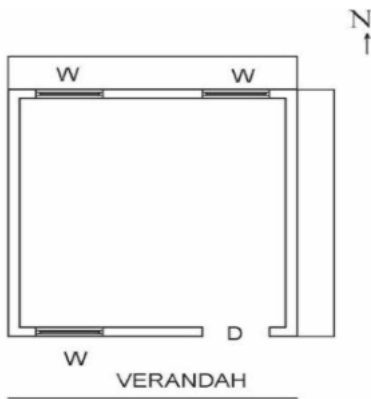

Google Map View

Polling Station Building Front View

Polling Station Front View

Cad View

Key MAP View

1 பெயர் : பாக்கியலட்சுமி - கணவர் பெயர்: முத்தையா - வீட்டு எண் : 1 வயது : 75 பாலினம் : பெண் Photo is available	IBU1685346	2 பெயர் : சுப்புலட்சுமி - கணவர் பெயர்: சண்முகம் - வீட்டு எண் : 1 வயது : 71 பாலினம் : பெண் Photo is available	IBU1685354	3 பெயர் : சுதர்சன் ரா தந்தையின் பெயர்: ராஜன் - வீட்டு எண் : 1 வயது : 68 பாலினம் : ஆண் Photo is available	IBU1136209
4 பெயர் : மோகன் முரளி - தந்தையின் பெயர்: லட்சுமண சாமி - வீட்டு எண் : 1 வயது : 61 பாலினம் : ஆண் Photo is available	IBU1136167	5 பெயர் : பரமசிவன் - தாயின் பெயர்: ஜானகியம்மாள் - வீட்டு எண் : 1 வயது : 59 பாலினம் : ஆண் Photo is available	IBU1135813	6 பெயர் : பஞ்சவாணம் - கணவர் பெயர்: பழனிச்சாமி - வீட்டு எண் : 1 வயது : 55 பாலினம் : பெண் Photo is available	IBU1685378
7 பெயர் : ரவீந்திரன் - தந்தையின் பெயர்: குமாரன் - வீட்டு எண் : 1 வயது : 54 பாலினம் : ஆண் Photo is available	IBU1136142	8 பெயர் : பூந்தேவி - கணவர் பெயர்: விஜயகுமாரி - வீட்டு எண் : 1 வயது : 51 பாலினம் : பெண் Photo is available	IBU1134477	9 பெயர் : செர்ணலட்சுமி - கணவர் பெயர்: உதயகுமார் - வீட்டு எண் : 1 வயது : 47 பாலினம் : பெண் Photo is available	IBU1593888
10 பெயர் : சுந்தரமூர்த்தி - தந்தையின் பெயர்: வேலுச்சுமி - வீட்டு எண் : 1 வயது : 38 பாலினம் : ஆண் Photo is available	IBU1136225	11 பெயர் : தயானந்த் - தந்தையின் பெயர்: லோக ரங்க ராஜ் - வீட்டு எண் : 1 வயது : 38 பாலினம் : ஆண் Photo is available	IBU1135987	12 பெயர் : அரவிந்த் - தந்தையின் பெயர்: ராஜாமணி - வீட்டு எண் : 1 வயது : 33 பாலினம் : ஆண் Photo is available	IBU1136365
13 பெயர் : தீபிகாராணி - தந்தையின் பெயர்: சேகர் - வீட்டு எண் : 1 வயது : 32 பாலினம் : பெண் Photo is available	IBU1134212	14 பெயர் : அல்விஷ் லிங்ஸ்டன் - தந்தையின் பெயர்: துரைராஜ் - வீட்டு எண் : 1 வயது : 32 பாலினம் : ஆண் Photo is available	IBU1135797	15 பெயர் : ஹரிணி தி தந்தையின் பெயர்: திருப்பதி வீட்டு எண் : 1/1062 வயது : 25 பாலினம் : பெண் Photo is available	IBU3723319
16 பெயர் : சித்ரா - கணவர் பெயர்: மாதவக்கண்ணன் - வீட்டு எண் : 1-1532 வயது : 44 பாலினம் : பெண் Photo is available	IBU1134998	17 பெயர் : முத்துராஜ் தந்தையின் பெயர்: தேவரப்பா வீட்டு எண் : 1-2530 வயது : 47 பாலினம் : ஆண் Photo is available	IBU3136215	18 பெயர் : ஆறுமுகம் - தந்தையின் பெயர்: ராமசாமி - வீட்டு எண் : 1X வயது : 51 பாலினம் : ஆண் Photo is available	IBU0841452
19 பெயர் : புஷ்பா - கணவர் பெயர்: ஆறுமுகம் - வீட்டு எண் : 1X வயது : 49 பாலினம் : பெண் Photo is available	IBU0841460	20 பெயர் : நடராஜ் - தந்தையின் பெயர்: பழனியப்பன் - வீட்டு எண் : 1X வயது : 49 பாலினம் : ஆண் Photo is available	IBU0841437	21 பெயர் : அருள் சஞ்சய் ஜா தாயின் பெயர்: பூர்ணிமா தேவி ச வீட்டு எண் : 2/10ஏ வயது : 20 பாலினம் : ஆண் Photo is available	IBU3638004
22 பெயர் : லலிதாமணி கணவர் பெயர்: ஜெகநாதன் வீட்டு எண் : 2/14ஏ வயது : 78 பாலினம் : பெண் Photo is available	WJB3359015	23 பெயர் : சாம் பிரபாகர் - தந்தையின் பெயர்: அருள் நாதன் - வீட்டு எண் : 2-151 வயது : 33 பாலினம் : ஆண் Photo is available	IBU0841817	# 24 பெயர் : ராம்பிரசாத் தந்தையின் பெயர்: கிருஷ்ணசாமி வீட்டு எண் : 4G 2517 வயது : 26 பாலினம் : ஆண் Photo is available	IBU2668853
25 பெயர் : பொன்னுமணி - தந்தையின் பெயர்: பெரியசாமி - வீட்டு எண் : 5 வயது : 34 பாலினம் : பெண் Photo is available	IBU1133776	26 பெயர் : பூந் மீனாட்சி தந்தையின் பெயர்: ஜீவானந்தம் வீட்டு எண் : 5 வயது : 21 பாலினம் : பெண் Photo is available	IBU3724572	27 பெயர் : பத்மலோஜினி - கணவர் பெயர்: பாஸ்கர் - வீட்டு எண் : 11/28 2 வது தளம் வயது : 37 பாலினம் : பெண் Photo is available	WRC1016161
28 பெயர் : ஜான்சிராணி - தந்தையின் பெயர்: ஆனந்தகுமார் - வீட்டு எண் : 12,மேற்கு பகுதி, வயது : 35 பாலினம் : ஆண் Photo is available	IBU1685274	29 பெயர் : லாவண்யா - கணவர் பெயர்: பாலமணிகண்டன் - வீட்டு எண் : 14 வயது : 41 பாலினம் : பெண் Photo is available	IBU0980573	30 பெயர் : சுப்பிரமணி - தந்தையின் பெயர்: பழனிசாமி - வீட்டு எண் : 37 வயது : 45 பாலினம் : ஆண் Photo is available	IBU1137413