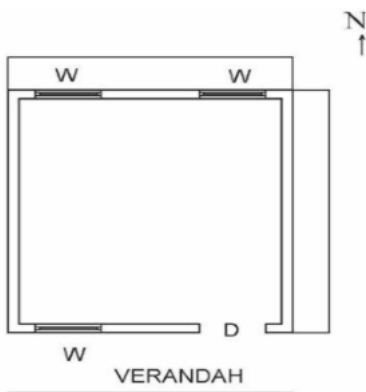

Google Map View

Polling Station Building Front View

Polling Station Front View

Cad View

Key MAP View

1 பெயர் : கிருஷ்ணம்மாள் - கணவர் பெயர்: முத்துசாமி - வீட்டு எண் : 3924 வயது : 68 பாலினம் : பெண்	IBU2043024 Photo is available	2 பெயர் : ர சிவந்தி கணவர் பெயர்: ரத்தினம் வீட்டு எண் : 4083 வயது : 70 பாலினம் : பெண்	IBU3477601 Photo is available	3 பெயர் : செந்தில் முருகன் - தந்தையின் பெயர்: ராசு - வீட்டு எண் : 4085 வயது : 45 பாலினம் : ஆண்	IBU1351105 Photo is available
4 பெயர் : கிருஷ்ணகுமார் - தந்தையின் பெயர்: வடிவேல் - வீட்டு எண் : 7058A வயது : 28 பாலினம் : ஆண்	IBU1968916 Photo is available	5 பெயர் : மாரியப்பன் தந்தையின் பெயர்: முத்துவேல் - வீட்டு எண் : 7535 வயது : 39 பாலினம் : ஆண்	IBU1593771 Photo is available	6 பெயர் : முனிசாமி - தந்தையின் பெயர்: குருசாமி - வீட்டு எண் : 13070 வயது : 77 பாலினம் : ஆண்	IBU1351113 Photo is available
7 பெயர் : ஹரி ஹர செல்லம் தந்தையின் பெயர்: ஆறுமுகம் வீட்டு எண் : 18951 வயது : 20 பாலினம் : ஆண்	IBU3677069 Photo is available	8 பெயர் : அனிஷ் பாதிமா - தந்தையின் பெயர்: அன்வர் பாஷா - வீட்டு எண் : B1265 வயது : 38 பாலினம் : பெண்	IBU1348523 Photo is available	9 பெயர் : விசி ஜெபராணி கணவர் பெயர்: பெனியல் வீட்டு எண் : எலி56 வயது : 33 பாலினம் : பெண்	IBU3636875 Photo is available
10 பெயர் : சுசீலா - கணவர் பெயர்: நாராயணசாமி - வீட்டு எண் : C401 வயது : 54 பாலினம் : பெண்	MPR2129989 Photo is available	11 பெயர் : ஹர்ஷ்வர்த்தினி தே தந்தையின் பெயர்: தேவகிருஷ்ணன் வீட்டு எண் : க எண் 2627/1061 வயது : 24 பாலினம் : பெண்	IBU3662509 Photo is available	12 பெயர் : அபிஷேக் தே தந்தையின் பெயர்: தேவகிருஷ்ணன் வீட்டு எண் : க எண் 2627/1061 வயது : 21 பாலினம் : பெண்	IBU3662467 Photo is available
13 பெயர் : மோகனா - கணவர் பெயர்: முருகன் - வீட்டு எண் : கதவு எண் 18/54 வயது : 53 பாலினம் : பெண்	CDB1855030 Photo is available	14 பெயர் : சித்ரா ரா கணவர் பெயர்: சண்முகராஜ் ச வீட்டு எண் : கதவு எண் . இ டபல்யூ எஸ் பி 1177 வயது : 35 பாலினம் : பெண்	IBU3658796 Photo is available	15 பெயர் : அசின் தே தந்தையின் பெயர்: தேவதாசன் வீட்டு எண் : ஈ25 வயது : 20 பாலினம் : பெண்	IBU3598299 Photo is available
16 பெயர் : வசந்தகுமார் இதரர் பெயர்: புவண் வீட்டு எண் : இ306 வயது : 40 பாலினம் : ஆண்	LTR1453547 Photo is available	17 பெயர் : ஜெயப்பிரகாஷ் - தந்தையின் பெயர்: நாகராஜ் - வீட்டு எண் : இ எஸ் டபுள் யூ 2439 வயது : 37 பாலினம் : ஆண்	IBU1593599 Photo is available	18 பெயர் : சொர்ணம் - கணவர் பெயர்: முருகேசன் - வீட்டு எண் : ESWA2446 வயது : 64 பாலினம் : பெண்	IBU1684866 Photo is available
19 பெயர் : பிரேமலதா தந்தையின் பெயர்: நாகராஜ் வீட்டு எண் : இஎஸ்டபிள்யூபி2127 வயது : 28 பாலினம் : பெண்	IBU2580900 Photo is available	20 பெயர் : திரன் கா ச தந்தையின் பெயர்: தா சுரேந்திரன் வீட்டு எண் : ஈடபல்யூஎஹ்பீ 2997 வயது : 22 பாலினம் : ஆண்	IBU3552346 Photo is available	21 பெயர் : திலகவதி கணவர் பெயர்: பரமசிவம் வீட்டு எண் : ஏவ்ஸ-103-0 வயது : 47 பாலினம் : பெண்	IBU2700508 Photo is available
22 பெயர் : ச சஜித் தந்தையின் பெயர்: சபரிகிரீசன் வீட்டு எண் : ஈடபிள்யூஎஸ் 2062 வயது : 20 பாலினம் : ஆண்	IBU3641503 Photo is available	23 பெயர் : கோபால் தாயின் பெயர்: சத்யா ஸ்நேகா வீட்டு எண் : ஏவ்ஸ 2252 வயது : 28 பாலினம் : ஆண்	IBU2700458 Photo is available	24 பெயர் : மாரியப்பன் தந்தையின் பெயர்: சுப்ரமணியன் வீட்டு எண் : EWS-A-3095 வயது : 78 பாலினம் : ஆண்	IBU5080593 Photo is available
25 பெயர் : காளிச்சாமி - தந்தையின் பெயர்: சின்னசாமி - வீட்டு எண் : ஈடபுல்யூஎஸ்-பி/1338 வயது : 41 பாலினம் : ஆண்	MPR2315950 Photo is available	26 பெயர் : வெண்ணிலா - கணவர் பெயர்: சற்குணம் - வீட்டு எண் : EWS-B-2063 வயது : 42 பாலினம் : பெண்	IBU1593078 Photo is available	27 பெயர் : அபிலாஷ் தந்தையின் பெயர்: தனபால் வீட்டு எண் : EWSA-12 வயது : 24 பாலினம் : ஆண்	IBU3175593 Photo is available
28 பெயர் : பிரவீன் ராஜா செ தந்தையின் பெயர்: செந்தில்குமார் வீட்டு எண் : இடபிள்யூஎஸ்ஏ 60 வயது : 24 பாலினம் : ஆண்	IBU3751831 Photo is available	29 பெயர் : ஜெயசித்ரா கணவர் பெயர்: சிவானந்தன் வீட்டு எண் : ஈடபல்யூஎஸ்ஏ 185 வயது : 49 பாலினம் : பெண்	IBU3585924 Photo is available	30 பெயர் : மஞ்சளா சி தந்தையின் பெயர்: சிவக்குமார் வீட்டு எண் : ஈ டபிள்யூ எஸ் ஏ 384 வயது : 38 பாலினம் : பெண்	IBU2454635 Photo is available