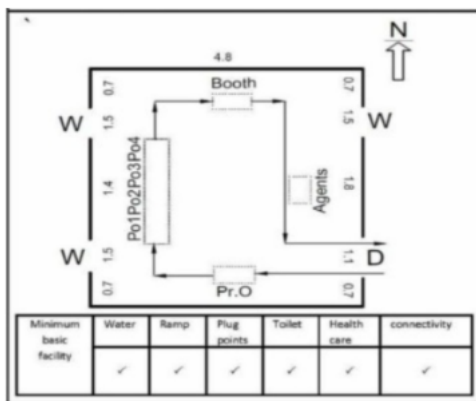

Nazri Naksha

Google Map View

Polling Station Building Front View

Polling Station Front View

Cad View

Key MAP View

1 பெயர் : சரவணக்குமார் - தந்தையின் பெயர்: முருகையன் - வீட்டு எண் : 12பி வயது : 36 பாலினம் : ஆண் Photo is available	IBU1484419	2 பெயர் : நித்ய ஸ்ரீ கோ ர தந்தையின் பெயர்: ரமேஷ் வீட்டு எண் : 18/37 வயது : 20 பாலினம் : பெண் Photo is available	IBU3598422	3 பெயர் : சதீஸ்குமார் - கணவர் பெயர்: கார்த்திகேயன் - வீட்டு எண் : 32 வயது : 34 பாலினம் : பெண் Photo is available	IBU0723148
4 பெயர் : ஹரி தாஸ் தந்தையின் பெயர்: ரவி வீட்டு எண் : 34 வயது : 27 பாலினம் : ஆண் Photo is available	IBU3227923	5 பெயர் : பரத் குமார் ஏம் ஜீ தாயின் பெயர்: கீதா ஆர வீட்டு எண் : 63 வயது : 27 பாலினம் : ஆண் Photo is available	IBU3190022	6 பெயர் : பிரியா தர்ஷினி தந்தையின் பெயர்: கோவிந்தராஜ் ஜ வீட்டு எண் : 76 வயது : 23 பாலினம் : பெண் Photo is available	IBU3574050
7 பெயர் : சுபத்ரா ச தந்தையின் பெயர்: சுப்ரமணியன் சி வீட்டு எண் : 85 வயது : 28 பாலினம் : பெண் Photo is available	IBU3537388	8 பெயர் : பரத் குமார் தந்தையின் பெயர்: தமிழரசு வீட்டு எண் : 109/266 வயது : 27 பாலினம் : ஆண் Photo is available	IBU2645653	9 பெயர் : தர்ஷினிபாலா ச தந்தையின் பெயர்: சந்தியாகு ராஜன் வீட்டு எண் : 126/2 வயது : 19 பாலினம் : பெண் Photo is available	IBU3779139
10 பெயர் : ரமேஷ் - தந்தையின் பெயர்: முனியாண்டி - வீட்டு எண் : 144 வயது : 42 பாலினம் : ஆண் Photo is available	IBU0442020	11 பெயர் : செளந்தர்யா தந்தையின் பெயர்: மணிவேல் வீட்டு எண் : 205/481 வயது : 24 பாலினம் : பெண் Photo is available	IBU3371432	12 பெயர் : ராஜாமணி கணவர் பெயர்: பொன்சபரிநாதன் வீட்டு எண் : 246 வயது : 33 பாலினம் : பெண் Photo is available	IBU3223229
13 பெயர் : செல்வி கணவர் பெயர்: திருமூர்த்தி வீட்டு எண் : 280 வயது : 50 பாலினம் : பெண் Photo is available	IBU3245909	14 பெயர் : சஞ்சய் செ தந்தையின் பெயர்: செல்வகுமார் ப வீட்டு எண் : 304 வயது : 20 பாலினம் : ஆண் Photo is available	IBU3617784	15 பெயர் : சவிதா ச தந்தையின் பெயர்: சுப்பிரமணியன் வீட்டு எண் : 329/188 வயது : 39 பாலினம் : பெண் Photo is available	IBU3319910
16 பெயர் : அம்மாசி தந்தையின் பெயர்: மாரிமுத்து வீட்டு எண் : 343 வயது : 51 பாலினம் : ஆண் Photo is available	IBU3344769	17 பெயர் : மல்லிகா கணவர் பெயர்: அம்மாசி வீட்டு எண் : 343 வயது : 41 பாலினம் : பெண் Photo is available	IBU3399458	18 பெயர் : மஹாமுத்து பேபி தந்தையின் பெயர்: அம்மாசி வீட்டு எண் : 343 வயது : 23 பாலினம் : பெண் Photo is available	IBU3371473
19 பெயர் : சந்தோஷினி தந்தையின் பெயர்: பழனிசாமி வீட்டு எண் : 376 வயது : 26 பாலினம் : பெண் Photo is available	IBU2669885	20 பெயர் : ரவி தந்தையின் பெயர்: கோவிந்தன் வீட்டு எண் : 563/1518 வயது : 44 பாலினம் : ஆண் Photo is available	IBU3451762	21 பெயர் : காஞ்சனா தேவி தந்தையின் பெயர்: முத்துகுமார் வீட்டு எண் : 620 வயது : 29 பாலினம் : பெண் Photo is available	IBU2619187
22 பெயர் : ஜெயராமன் மா தந்தையின் பெயர்: மாணிக்கம் வீட்டு எண் : 632 வயது : 64 பாலினம் : ஆண் Photo is available	IBU3565686	23 பெயர் : தெய்வாணை - கணவர் பெயர்: ஜெயராமன் - வீட்டு எண் : 632 வயது : 60 பாலினம் : பெண் Photo is available	RTG4122636	24 பெயர் : ராஜேஷ் குமார் தந்தையின் பெயர்: மோகன் வீட்டு எண் : 659/280 வயது : 37 பாலினம் : ஆண் Photo is available	IBU3246501
25 பெயர் : அபிவாரசினி தந்தையின் பெயர்: சக்திவேல் வீட்டு எண் : 664 வயது : 21 பாலினம் : பெண் Photo is available	IBU3515251	26 பெயர் : அய்யப்பன் தந்தையின் பெயர்: அழகர்சாமி வீட்டு எண் : 715 வயது : 63 பாலினம் : ஆண் Photo is available	IBU3246451	27 பெயர் : வெள்ளையம்மாள் கணவர் பெயர்: இய்யப்பன் வீட்டு எண் : 715 வயது : 53 பாலினம் : பெண் Photo is available	IBU3302429
28 பெயர் : ரம்யா தந்தையின் பெயர்: நடராஜன் வீட்டு எண் : 769 வயது : 31 பாலினம் : பெண் Photo is available	IBU3281698	29 பெயர் : கலைவாணி தந்தையின் பெயர்: நடராஜன் வீட்டு எண் : 769 ஏ வயது : 27 பாலினம் : பெண் Photo is available	IBU3261765	30 பெயர் : விக்னேஷ் தந்தையின் பெயர்: அரிபுத்திரன் வீட்டு எண் : 988 வயது : 24 பாலினம் : ஆண் Photo is available	IBU3261732