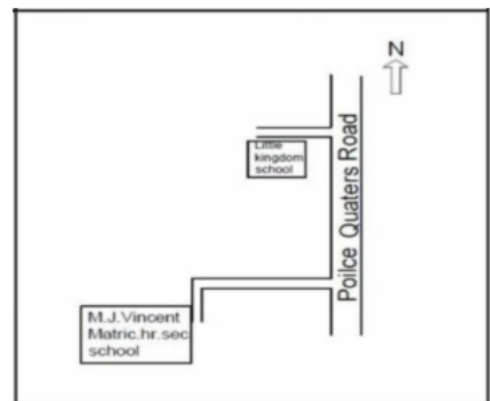

Key MAP View