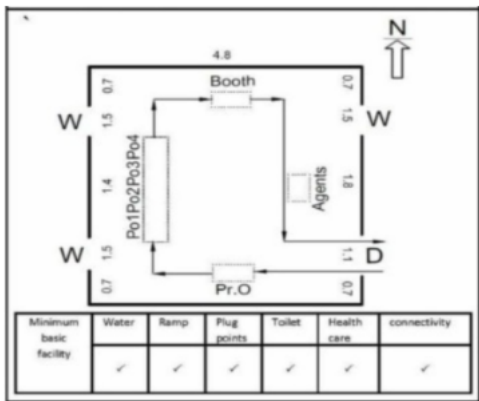

Cad View

Key MAP View