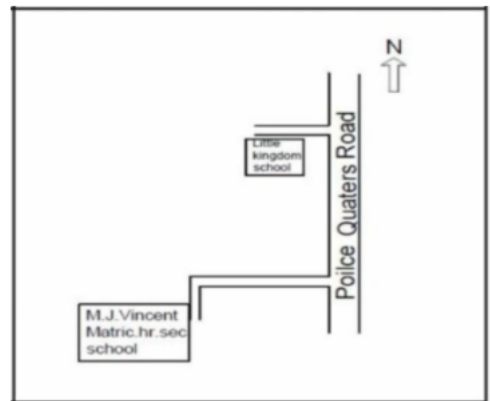

Cad View

Key MAP View