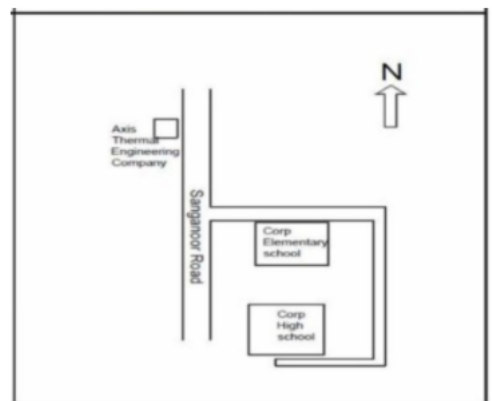

Key MAP View