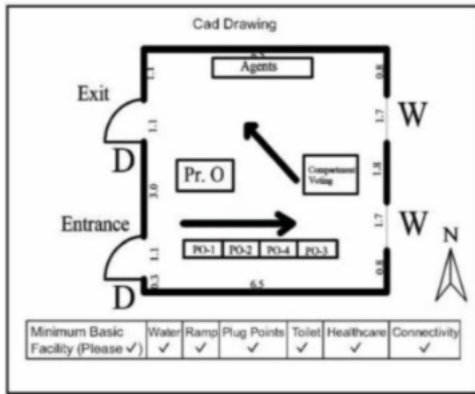

Google Map View

Polling Station Building Front View

Polling Station Front View

Cad View

Key MAP View

1 பெயர் : சாவித்திரி கணவர் பெயர்: சிவகுமார் வீட்டு எண் : 0 வயது : 45 பாலினம் : பெண் Photo is available	IBU3574225	2 பெயர் : மயிலாத்தாள் - கணவர் பெயர்: மருதமுத்து - வீட்டு எண் : 1 வயது : 81 பாலினம் : பெண் Photo is available	IBU0281436	3 பெயர் : சரோஜினி - கணவர் பெயர்: முருகேசன் - வீட்டு எண் : 1 வயது : 72 பாலினம் : பெண் Photo is available	IBU1627434
4 பெயர் : கிருஷ்ணமூர்த்தி - தந்தையின் பெயர்: ஆறுமுகம் - வீட்டு எண் : 1 வயது : 55 பாலினம் : ஆண் Photo is available	IBU1627458	5 பெயர் : சதியநாராயணன் - தந்தையின் பெயர்: ஜெகதீஷ்வால் - வீட்டு எண் : 1 வயது : 50 பாலினம் : ஆண் Photo is available	IBU1507045	6 பெயர் : கருப்புசாமி - தந்தையின் பெயர்: சின்னசாமி - வீட்டு எண் : 1 வயது : 44 பாலினம் : ஆண் Photo is available	IBU1507052
7 பெயர் : சூபா - தந்தையின் பெயர்: ரத்தினசாமி - வீட்டு எண் : 1 வயது : 35 பாலினம் : பெண் Photo is available	IBU0281295	8 பெயர் : பூங்கொடி - கணவர் பெயர்: சண்முகம் - வீட்டு எண் : 1-2 வயது : 52 பாலினம் : பெண் Photo is available	IBU0282384	9 பெயர் : கவிதா - கணவர் பெயர்: ராமச்சந்திரன் - வீட்டு எண் : 1-3 வயது : 50 பாலினம் : பெண் Photo is available	IBU2559946
10 பெயர் : கல்லுத்தலா வேகட ரமணம் கணவர் பெயர்: தினேஷ்குமார் வீட்டு எண் : 1/87 - ஏ1 வயது : 23 பாலினம் : பெண் Photo is available	IBU3571601	11 பெயர் : மாதவி தாயின் பெயர்: நம்பியார் வீட்டு எண் : 2 வயது : 87 பாலினம் : பெண் Photo is available	IBU3135076	12 பெயர் : கிரிஜா தந்தையின் பெயர்: ரேணு தேவன் வீட்டு எண் : 2 வயது : 61 பாலினம் : பெண் Photo is available	IBU3134921
13 பெயர் : சண்முகராஜ் - தந்தையின் பெயர்: செந்தூரான் - வீட்டு எண் : 2 வயது : 58 பாலினம் : ஆண் Photo is available	IBU0871335	14 பெயர் : வீரலட்சுமி - கணவர் பெயர்: சண்முகராஜ் - வீட்டு எண் : 2 வயது : 53 பாலினம் : பெண் Photo is available	IBU0871038	15 பெயர் : விஜயலட்சுமி கணவர் பெயர்: பழனிசாமி வீட்டு எண் : 2 வயது : 49 பாலினம் : பெண் Photo is available	IBU3554334
16 பெயர் : கருப்புசாமி - தந்தையின் பெயர்: சண்முகராஜ் - வீட்டு எண் : 2 வயது : 36 பாலினம் : ஆண் Photo is available	IBU0871533	17 பெயர் : சின்னகருப்புசாமி - தந்தையின் பெயர்: சண்முகராஜ் - வீட்டு எண் : 2 வயது : 35 பாலினம் : ஆண் Photo is available	IBU0871194	18 பெயர் : தீபன் சக்கரவர்த்தி - தந்தையின் பெயர்: சண்முகம் - வீட்டு எண் : 2 வயது : 32 பாலினம் : ஆண் Photo is available	IBU0872002
19 பெயர் : திவ்யா - தந்தையின் பெயர்: சிங்கப்பன் - வீட்டு எண் : 2-6 வயது : 30 பாலினம் : பெண் Photo is available	IBU1507078	20 பெயர் : மஞ்சளா - கணவர் பெயர்: மறைமலை - வீட்டு எண் : 2-102 வயது : 44 பாலினம் : பெண் Photo is available	IBU1204254	21 பெயர் : அலங்காரவல்லி கணவர் பெயர்: ராமநாதன் நாராயணசாமி வீட்டு எண் : 2/175 வயது : 70 பாலினம் : பெண் Photo is available	IBU3537065
22 பெயர் : துரைசாமி - தந்தையின் பெயர்: சுப்பன்செட்டியார் - வீட்டு எண் : 2A வயது : 68 பாலினம் : ஆண் Photo is available	MPR3052891	23 பெயர் : ஜெயலட்சுமி - கணவர் பெயர்: துரைசாமி - வீட்டு எண் : 2A வயது : 63 பாலினம் : பெண் Photo is available	MPR3052925	24 பெயர் : காளியப்பன் - தந்தையின் பெயர்: முத்துச்சாமி - வீட்டு எண் : 3 வயது : 78 பாலினம் : ஆண் Photo is available	IBU2756773
S 25 பெயர் : தங்கவேல் - தந்தையின் பெயர்: சுப்பையா - வீட்டு எண் : 3 வயது : 72 பாலினம் : ஆண் DELETED Photo is available	IBU0281998	26 பெயர் : அய்யம்மாள் - கணவர் பெயர்: காளியப்பன் - வீட்டு எண் : 3 வயது : 71 பாலினம் : பெண் Photo is available	IBU2756781	27 பெயர் : ரத்தினசாமி - தந்தையின் பெயர்: மருதமுத்து - வீட்டு எண் : 3 வயது : 61 பாலினம் : ஆண் Photo is available	IBU0280909
28 பெயர் : சித்ரா கணவர் பெயர்: பாலா கிருஷ்ணன் வீட்டு எண் : 3 வயது : 60 பாலினம் : பெண் Photo is available	IBU2681559	29 பெயர் : ராஜேஸ்வரி - கணவர் பெயர்: ரத்தினசாமி - வீட்டு எண் : 3 வயது : 56 பாலினம் : பெண் Photo is available	IBU0281428	30 பெயர் : குணசேகரன் - தந்தையின் பெயர்: காளியப்பன் - வீட்டு எண் : 3 வயது : 50 பாலினம் : ஆண் Photo is available	MPR3052941