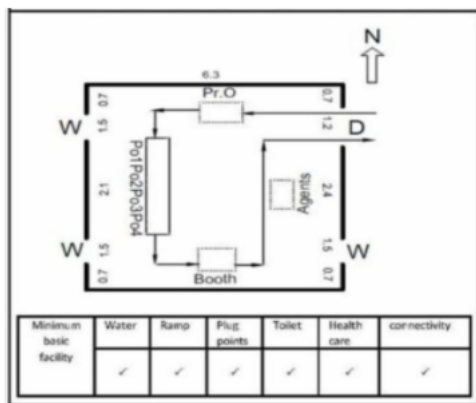

Google Map View

Polling Station Building Front View

Polling Station Front View

Cad View

Key MAP View

1 பெயர் : சகாய சுகுமார் - தந்தையின் பெயர்: சிலுவை - வீட்டு எண் : 1 வயது : 56 பாலினம் : ஆண் Photo is available	IBU0728139	2 பெயர் : மோகன் - தந்தையின் பெயர்: கந்தசாமி - வீட்டு எண் : 1 வயது : 47 பாலினம் : ஆண் Photo is available	IBU0728568	3 பெயர் : ராணிபிரபா - கணவர் பெயர்: பாபு - வீட்டு எண் : 1 வயது : 44 பாலினம் : பெண் Photo is available	IBU1597665
4 பெயர் : ரெபிசாம்ராஜ் - தந்தையின் பெயர்: பால்ராஜ் - வீட்டு எண் : 1 வயது : 39 பாலினம் : ஆண் Photo is available	IBU0160788	5 பெயர் : நீட்டாடெபோராஜ் - கணவர் பெயர்: ஆரோக்கியராஜ் - வீட்டு எண் : 1 வயது : 35 பாலினம் : பெண் Photo is available	IBU1597673	S 6 பெயர் : வித்யா ஜனார்தனன் கணவர் பெயர்: ஜனார்தனன் வீட்டு எண் : 1 வயது : 35 பாலினம் : பெண் Photo is available	IBU3594298
7 பெயர் : கணேசன் - தந்தையின் பெயர்: சின்னத்தம்பி - வீட்டு எண் : 1-1 வயது : 54 பாலினம் : ஆண் Photo is available	IBU0982785	8 பெயர் : சமுதி - கணவர் பெயர்: தேவராஜ் - வீட்டு எண் : 1-1 வயது : 52 பாலினம் : பெண் Photo is available	IBU0982793	9 பெயர் : மிதுனா ரா தந்தையின் பெயர்: ராதாகிருஷ்ணன் - வீட்டு எண் : 1-1 வயது : 31 பாலினம் : பெண் Photo is available	IBU1478742
10 பெயர் : பாலகிருஷ்ணன் தந்தையின் பெயர்: பில்லப்பன் வீட்டு எண் : 1/1 வயது : 28 பாலினம் : ஆண் Photo is available	IBU3155959	# 11 பெயர் : சரண்யா டி தந்தையின் பெயர்: நந்தா குமார் நந்தா குமார் வீட்டு எண் : 1/1 வயது : 25 பாலினம் : பெண் Photo is available	IBU2698652	12 பெயர் : தங்கவேல் - தந்தையின் பெயர்: சமையன் - வீட்டு எண் : 1-1A வயது : 63 பாலினம் : பெண் Photo is available	IBU0843854
13 பெயர் : மீனாட்சி - தந்தையின் பெயர்: தங்கவேல் - வீட்டு எண் : 1-1A வயது : 54 பாலினம் : ஆண் Photo is available	IBU0843847	14 பெயர் : சந்தோஷ் - தந்தையின் பெயர்: வரதராஜ் - வீட்டு எண் : 1-1A வயது : 36 பாலினம் : ஆண் Photo is available	IBU0729137	15 பெயர் : ஸ்ரீ ஹரி - தந்தையின் பெயர்: வரதராஜ் - வீட்டு எண் : 1-1A வயது : 34 பாலினம் : ஆண் Photo is available	IBU0728576
16 பெயர் : புவனேஸ்வரி - கணவர் பெயர்: இராஜாமணி - வீட்டு எண் : 1-2 வயது : 56 பாலினம் : பெண் Photo is available	IBU0756361	17 பெயர் : ராஜேஸ்வரி - கணவர் பெயர்: கிருஷ்ணகுமார் - வீட்டு எண் : 1-2 வயது : 44 பாலினம் : பெண் Photo is available	IBU1359827	18 பெயர் : பாலாஜி - தந்தையின் பெயர்: இரவிச்சந்திரன் - வீட்டு எண் : 1-35 வயது : 29 பாலினம் : ஆண் Photo is available	IBU1597681
19 பெயர் : சுதிஷ் - தந்தையின் பெயர்: சந்திரன் - வீட்டு எண் : 1-207 வயது : 34 பாலினம் : ஆண் Photo is available	IBU1479450	20 பெயர் : வாசுகி - தந்தையின் பெயர்: மாரியப்பன் - வீட்டு எண் : 1-248 வயது : 60 பாலினம் : ஆண் Photo is available	IBU0843615	21 பெயர் : சாயி ரிஷி தந்தையின் பெயர்: பாலசுப்ரமணியம் வீட்டு எண் : 1ஏ/ஏ வயது : 25 பாலினம் : ஆண் Photo is available	IBU2707669
22 பெயர் : சாஸ்தி தந்தையின் பெயர்: செல்வராஜ் வீட்டு எண் : 1எ/1 வயது : 23 பாலினம் : பெண் Photo is available	IBU3211422	23 பெயர் : ஆரோன்ஜோபெலிக்ஸ் தந்தையின் பெயர்: ஆரோக்யா ராஜா வீட்டு எண் : 1எ,1உ வயது : 24 பாலினம் : ஆண் Photo is available	IBU3227782	24 பெயர் : வள்ளி - கணவர் பெயர்: ஜெயவேல் - வீட்டு எண் : 2 வயது : 46 பாலினம் : பெண் Photo is available	MPR2564516
25 பெயர் : ஜோயல் மேத்யூ தந்தையின் பெயர்: சஜ்ஜு மேத்யூ வீட்டு எண் : 2 வயது : 23 பாலினம் : ஆண் Photo is available	IBU3227824	26 பெயர் : அஜீ தந்தையின் பெயர்: சிவகுமார் வீட்டு எண் : 2/11 வயது : 24 பாலினம் : ஆண் Photo is available	IBU3226859	27 பெயர் : கார்த்திக் தந்தையின் பெயர்: துரைசாமி வீட்டு எண் : 2ஏ வயது : 23 பாலினம் : ஆண் Photo is available	IBU3226875
# 28 பெயர் : தீபக் த தந்தையின் பெயர்: தங்கவேல் வீட்டு எண் : 96/2 வயது : 32 பாலினம் : ஆண் Photo is available	IBU3646387	29 பெயர் : சரவணன் - தந்தையின் பெயர்: குப்புராஜ் - வீட்டு எண் : 3 வயது : 29 பாலினம் : ஆண் Photo is available	IBU2031631	30 பெயர் : ஸ்ருதி தந்தையின் பெயர்: சசிகுமார் வீட்டு எண் : 3/1-வது தளம் வயது : 24 பாலினம் : பெண் Photo is available	IBU3227865