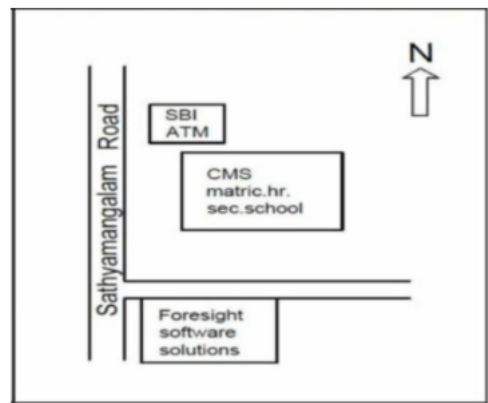

Key MAP View