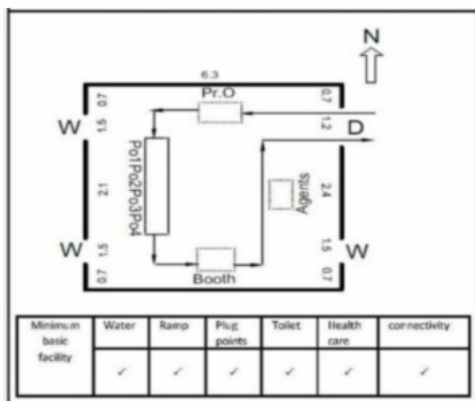

Google Map View

Polling Station Building Front View

Polling Station Front View

Cad View

Key MAP View

1 பெயர் : நல்லம்மாள் - கணவர் பெயர்: ராமசாமி - வீட்டு எண் : 1 வயது : 78 பாலினம் : பெண் Photo is available	IBU3044849	2 பெயர் : நாகப்பன் - தந்தையின் பெயர்: வேலாயுதம் - வீட்டு எண் : 1 வயது : 62 பாலினம் : ஆண் Photo is available	MPR2430239	3 பெயர் : கல்யாணி - கணவர் பெயர்: நாகப்பன் - வீட்டு எண் : 1 வயது : 57 பாலினம் : பெண் Photo is available	MPR6784037
4 பெயர் : வித்யா மேனன் - கணவர் பெயர்: மேனன் - வீட்டு எண் : 1 வயது : 55 பாலினம் : பெண் Photo is available	IBU0161760	5 பெயர் : உமாமாகேஸ்வரி - கணவர் பெயர்: பால்ராஜ் - வீட்டு எண் : 1 வயது : 49 பாலினம் : பெண் Photo is available	MPR2832525	6 பெயர் : தெய்வானை - தந்தையின் பெயர்: நாகப்பன் - வீட்டு எண் : 1 வயது : 36 பாலினம் : பெண் Photo is available	IBU0450361
7 பெயர் : பிரவீன் ராஜ் குமார் - தந்தையின் பெயர்: ராஜ் மோகன் - வீட்டு எண் : 1-1a வயது : 28 பாலினம் : ஆண் Photo is available	IBU2551299	8 பெயர் : தேவிமஞ்சளா - கணவர் பெயர்: சுந்தர்ராஜன் - வீட்டு எண் : 1-2 வயது : 45 பாலினம் : பெண் Photo is available	MPR8229155	9 பெயர் : சரவணக் குமார் கே தந்தையின் பெயர்: கிருஷ்ணசாமி - வீட்டு எண் : 1-4D வயது : 38 பாலினம் : ஆண் Photo is available	IBU0161778
10 பெயர் : திவ்யசரஸ்வதி நா தந்தையின் பெயர்: நாகப்பன் வீட்டு எண் : 1/15 வயது : 25 பாலினம் : பெண் Photo is available	IBU3156197	11 பெயர் : சுந்தரம் - தந்தையின் பெயர்: மாணிக்கம்செட்டியார் - வீட்டு எண் : 2 வயது : 65 பாலினம் : ஆண் Photo is available	MPR3289063	12 பெயர் : விஷ்ணுப்பிரியா - தந்தையின் பெயர்: மோகன் - வீட்டு எண் : 2 வயது : 37 பாலினம் : பெண் Photo is available	IBU0161596
13 பெயர் : அலமு - தந்தையின் பெயர்: சுந்தரம் - வீட்டு எண் : 2-1A வயது : 32 பாலினம் : பெண் Photo is available	IBU2031672	14 பெயர் : கேஷிகா பா தந்தையின் பெயர்: பாலகிருஷ்ணன் வீட்டு எண் : 2/15 வயது : 22 பாலினம் : பெண் Photo is available	IBU3591203	15 பெயர் : மகேஸ்வரி - கணவர் பெயர்: ரமேஷ் - வீட்டு எண் : 2-B வயது : 50 பாலினம் : பெண் Photo is available	IBU0844100
16 பெயர் : சோமசுந்தரம் - தந்தையின் பெயர்: பழனியப்பன் - வீட்டு எண் : 3 வயது : 82 பாலினம் : ஆண் Photo is available	MPR6784359	17 பெயர் : கண்ணாத்தான் - தந்தையின் பெயர்: சோமசுந்தரம் - வீட்டு எண் : 3 வயது : 75 பாலினம் : பெண் Photo is available	MPR6784342	18 பெயர் : பழனியப்பன் - தந்தையின் பெயர்: சோமசுந்தரம் - வீட்டு எண் : 3 வயது : 50 பாலினம் : ஆண் Photo is available	IBU0451054
19 பெயர் : சிந்தாமணி - கணவர் பெயர்: பழனியப்பன் - வீட்டு எண் : 3 வயது : 47 பாலினம் : பெண் Photo is available	MPR6785794	20 பெயர் : சாமிநாதன் - தந்தையின் பெயர்: சோமசுந்தரம் - வீட்டு எண் : 3 வயது : 46 பாலினம் : ஆண் Photo is available	MPR6782551	21 பெயர் : வள்ளிகண்ணு - தந்தையின் பெயர்: சோமசுந்தரம் - வீட்டு எண் : 3 வயது : 39 பாலினம் : பெண் Photo is available	MPR6786123
22 பெயர் : கவிதா கணவர் பெயர்: சிவகுமார் வீட்டு எண் : 3 வயது : 35 பாலினம் : பெண் Photo is available	IBU3382033	23 பெயர் : முரளிகிருஷ்ணா தந்தையின் பெயர்: திருமலைசாமி வீட்டு எண் : 3/48 வயது : 26 பாலினம் : ஆண் Photo is available	IBU2672020	24 பெயர் : சொர்ணம் - கணவர் பெயர்: பழனிசாமி - வீட்டு எண் : 4 வயது : 46 பாலினம் : பெண் Photo is available	IBU0161588
25 பெயர் : பகவத்புத்ரி - கணவர் பெயர்: வாசுகி கண்ணன் - வீட்டு எண் : 4 வயது : 37 பாலினம் : பெண் Photo is available	IBU1361120	S 26 பெயர் : பிரகத்புத்ரி - தந்தையின் பெயர்: தங்கேஸ்வரன் - வீட்டு எண் : 4 வயது : 30 பாலினம் : பெண் Photo is available	IBU1361138	27 பெயர் : லூயிசா - கணவர் பெயர்: சவுரிமுத்து - வீட்டு எண் : 4-1 வயது : 80 பாலினம் : பெண் Photo is available	IBU3044872
28 பெயர் : ஆண்டனிசகாயராஜ் - தந்தையின் பெயர்: சவுரிமுத்து - வீட்டு எண் : 4-1 வயது : 55 பாலினம் : ஆண் Photo is available	IBU3044880	29 பெயர் : குழந்தைஆரோக்கியமேரி - கணவர் பெயர்: ஆண்டனிசகாயராஜ் - வீட்டு எண் : 4-1 வயது : 52 பாலினம் : பெண் Photo is available	MPR2140978	30 பெயர் : ஆரோக்கியமேரி - தந்தையின் பெயர்: சவுரிமுத்து - வீட்டு எண் : 4-1 வயது : 43 பாலினம் : பெண் Photo is available	MPR2140937