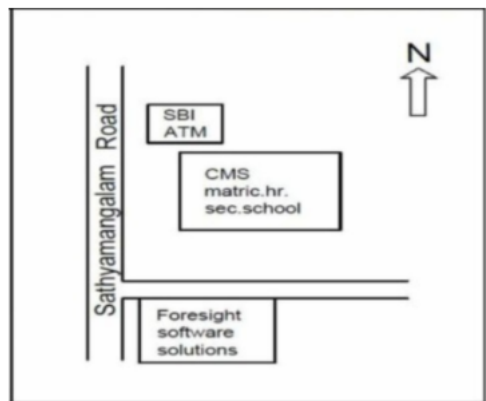

Key MAP View