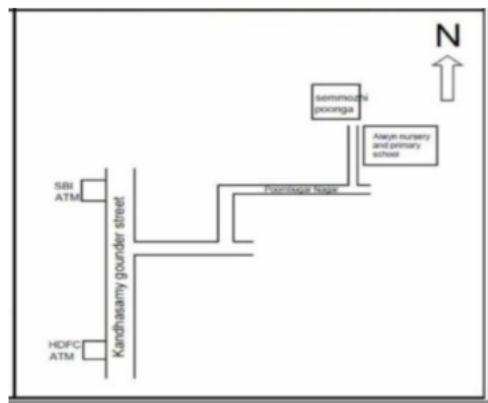

Key MAP View