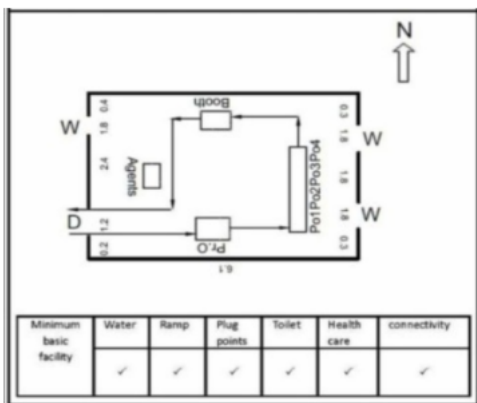

Google Map View

Polling Station Building Front View

Polling Station Front View

Cad View

Key MAP View

1 பெயர் : சாரதா - கணவர் பெயர்: சிவசண்முகம் - வீட்டு எண் : 1 வயது : 79 பாலினம் : பெண் Photo is available	IBU0450668	2 பெயர் : ராஜகோபால் - தந்தையின் பெயர்: சிவசண்முகம் - வீட்டு எண் : 1 வயது : 62 பாலினம் : ஆண் Photo is available	IBU0451666	3 பெயர் : அருணா - கணவர் பெயர்: ராஜகோபால் - வீட்டு எண் : 1 வயது : 51 பாலினம் : பெண் Photo is available	IBU0451674
4 பெயர் : ஆர்த்தி - தந்தையின் பெயர்: விஜேந்திரன் - வீட்டு எண் : 1 வயது : 34 பாலினம் : ஆண் Photo is available	IBU0731687	5 பெயர் : பாலகிருஷ்ணன் - தந்தையின் பெயர்: சுப்பையா - வீட்டு எண் : 2 வயது : 64 பாலினம் : ஆண் Photo is available	MPR2840601	6 பெயர் : ராதாகிருஷ்ணன் - தந்தையின் பெயர்: புஷ்பவள்ளி - வீட்டு எண் : 2-26 வயது : 71 பாலினம் : ஆண் Photo is available	IBU0731737
7 பெயர் : லீலவதி - தந்தையின் பெயர்: பெருமாள் - வீட்டு எண் : 2-26 வயது : 65 பாலினம் : ஆண் Photo is available	IBU0731729	8 பெயர் : ரூபினி - தந்தையின் பெயர்: சுகுமார் - வீட்டு எண் : 2A வயது : 36 பாலினம் : ஆண் Photo is available	IBU0731745	9 பெயர் : வினு திரு பீ ஜே தந்தையின் பெயர்: ஃபாடர ஜோதிமணி வீட்டு எண் : 2 A 1 வயது : 27 பாலினம் : பெண் Photo is available	IBU3334539
10 பெயர் : சுஷ்மா தந்தையின் பெயர்: ரவி வீட்டு எண் : 3 வயது : 31 பாலினம் : பெண் Photo is available	IBU2698397	11 பெயர் : சந்திரா - கணவர் பெயர்: மகுடேஸ்வரன் - வீட்டு எண் : 3-2 வயது : 61 பாலினம் : பெண் Photo is available	IBU0451351	12 பெயர் : பகவந்த வெங்கடாசலம் இதரர் பெயர்: மகேஸ்வரி வீட்டு எண் : 3-4 கேஆர்ஜி நகர் வயது : 63 பாலினம் : ஆண் Photo is available	IBU3314952
13 பெயர் : சுஜிதா ப தந்தையின் பெயர்: பகவந்த வெ வீட்டு எண் : 3-4 கேஆர்ஜி நகர் வயது : 33 பாலினம் : பெண் Photo is available	IBU3315025	14 பெயர் : விஷ்ணு குரு பகவந்த தந்தையின் பெயர்: பகவந்த வீட்டு எண் : 3-4 கேஆர்ஜி நகர் வயது : 26 பாலினம் : ஆண் Photo is available	IBU3314937	15 பெயர் : சூர்யா தந்தையின் பெயர்: அண்ணாமலை வீட்டு எண் : 3 A வயது : 24 பாலினம் : பெண் Photo is available	IBU3156122
16 பெயர் : ஹரி ராஜன் தந்தையின் பெயர்: ரேவதி வீட்டு எண் : 3A/3 வயது : 27 பாலினம் : ஆண் Photo is available	IBU3147428	17 பெயர் : சசிதான் - தந்தையின் பெயர்: நானுக்குட்டன் நாயர் - வீட்டு எண் : 4-1 வயது : 61 பாலினம் : ஆண் Photo is available	IBU0731794	18 பெயர் : பகவத்பாநீ - தந்தையின் பெயர்: தங்கேஸ்வரன் - வீட்டு எண் : 4-2 வயது : 37 பாலினம் : பெண் Photo is available	IBU0451385
19 பெயர் : ஷம்ஷாத் பேகம் - கணவர் பெயர்: முனீர் அஹமத் - வீட்டு எண் : 5 வயது : 69 பாலினம் : பெண் Photo is available	IBU0450452	20 பெயர் : ஷர்ஹிநாபர்வீன் - தந்தையின் பெயர்: முனீர் அஹமத் - வீட்டு எண் : 5 வயது : 46 பாலினம் : பெண் Photo is available	IBU0450023	# 21 பெயர் : ரிபின் பாபு பாபு தந்தையின் பெயர்: உதயகுமார் வீட்டு எண் : 5 வயது : 37 பாலினம் : ஆண் Photo is available	IBU0450932
22 பெயர் : ரகுராட் - தந்தையின் பெயர்: கோவிந்தராஜன் - வீட்டு எண் : 5 வயது : 35 பாலினம் : ஆண் Photo is available	IBU1480227	23 பெயர் : மாஹேமா - தந்தையின் பெயர்: ராஜப்பன் - வீட்டு எண் : 5A வயது : 47 பாலினம் : ஆண் Photo is available	IBU0731802	24 பெயர் : தண்டபாணி - தந்தையின் பெயர்: நாடராய செட்டியார் - வீட்டு எண் : 6 வயது : 84 பாலினம் : ஆண் Photo is available	IBU3047800
25 பெயர் : ராஜேஸ்வரி - கணவர் பெயர்: தண்டபாணி - வீட்டு எண் : 6 வயது : 82 பாலினம் : பெண் Photo is available	IBU3047818	26 பெயர் : சண்முகம் - தந்தையின் பெயர்: திருமலைசாமி - வீட்டு எண் : 6 வயது : 66 பாலினம் : ஆண் Photo is available	IBU0843979	27 பெயர் : டெய்ளி - தந்தையின் பெயர்: சகாய சுகுமார் - வீட்டு எண் : 6 வயது : 55 பாலினம் : ஆண் Photo is available	IBU0731828
28 பெயர் : நாகமலர் தந்தையின் பெயர்: சண்முகம் வீட்டு எண் : 6 வயது : 32 பாலினம் : பெண் Photo is available	IBU2672608	29 பெயர் : கீர்த்தனா - தந்தையின் பெயர்: முரளி - வீட்டு எண் : 6 வயது : 30 பாலினம் : பெண் Photo is available	IBU1361591	30 பெயர் : சுந்தர்ராஜன் - தந்தையின் பெயர்: ரங்கசாமி - வீட்டு எண் : 6-1 வயது : 66 பாலினம் : ஆண் Photo is available	IBU2757656