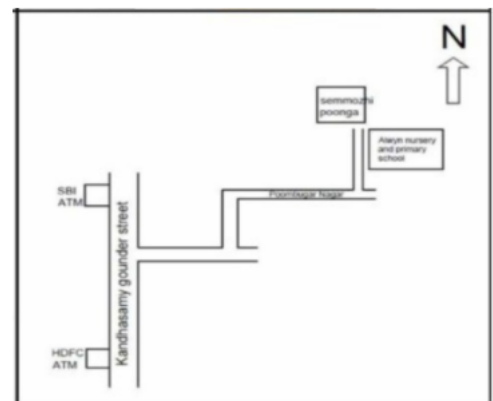

Google Map View

Polling Station Building Front View

Polling Station Front View

Cad View

Key MAP View

1 பெயர் : சரஸ்வதி - கணவர் பெயர்: பெரியசாமி - வீட்டு எண் : 1 வயது : 70 பாலினம் : பெண் Photo is available	IBU3058450	2 பெயர் : சதாசிவம் - தந்தையின் பெயர்: பெரியசாமி - வீட்டு எண் : 1 வயது : 53 பாலினம் : ஆண் Photo is available	IBU3058468	3 பெயர் : தமிழ்ச்செல்வி - கணவர் பெயர்: சதாசிவம் - வீட்டு எண் : 1 வயது : 49 பாலினம் : பெண் Photo is available	IBU3058476
4 பெயர் : சுகந்தி - தந்தையின் பெயர்: சதாசிவம் - வீட்டு எண் : 1 வயது : 27 பாலினம் : ஆண் Photo is available	IBU2572998	5 பெயர் : சுருதிந்த தந்தையின் பெயர்: சதாசிவம் வீட்டு எண் : 1 வயது : 23 பாலினம் : ஆண் Photo is available	IBU3394616	6 பெயர் : வித்யாதேவி ரா கணவர் பெயர்: ராஜேஷ்குமார் வீட்டு எண் : 1ஏ/1 வயது : 39 பாலினம் : பெண் Photo is available	IBU3652021
7 பெயர் : சுந்தரி - கணவர் பெயர்: சங்கரகுமார் - வீட்டு எண் : 1x வயது : 68 பாலினம் : பெண் Photo is available	IBU0984195	8 பெயர் : நிகிதா - கணவர் பெயர்: பாலன் - வீட்டு எண் : 1x வயது : 36 பாலினம் : பெண் Photo is available	IBU0984229	9 பெயர் : ராமு அம்மாள் கணவர் பெயர்: மணிவாசகம் வீட்டு எண் : 2 வயது : 77 பாலினம் : பெண் Photo is available	IBU3346962
10 பெயர் : கருப்புசாமி - தந்தையின் பெயர்: முத்துச்சாமி - வீட்டு எண் : 2 வயது : 57 பாலினம் : ஆண் Photo is available	IBU0247569	11 பெயர் : சேகர் தந்தையின் பெயர்: மணிவாசகம் வீட்டு எண் : 2 வயது : 57 பாலினம் : ஆண் Photo is available	IBU3347069	12 பெயர் : வாசுகி - கணவர் பெயர்: கருப்புசாமி - வீட்டு எண் : 2 வயது : 52 பாலினம் : பெண் Photo is available	IBU0247577
13 பெயர் : ஜார்ஜ் - தந்தையின் பெயர்: ராஜாசிங் - வீட்டு எண் : 3 வயது : 51 பாலினம் : ஆண் Photo is available	MPR6851869	14 பெயர் : ஷல்லானிரேகா - கணவர் பெயர்: ஜார்ஜ் - வீட்டு எண் : 3 வயது : 44 பாலினம் : பெண் Photo is available	MPR6851877	15 பெயர் : சாந்தி - கணவர் பெயர்: பழனிசாமி - வீட்டு எண் : 3E வயது : 41 பாலினம் : பெண் Photo is available	MPR2639235
16 பெயர் : குமார் - தந்தையின் பெயர்: ராமகிருஷ்ணன் - வீட்டு எண் : 4 வயது : 65 பாலினம் : ஆண் Photo is available	IBU0734830	17 பெயர் : கீதா - கணவர் பெயர்: குமார் - வீட்டு எண் : 4 வயது : 59 பாலினம் : பெண் Photo is available	IBU0732495	18 பெயர் : பாபநாசபெருமாள் - தந்தையின் பெயர்: ஜோதியாபிள்ளை - வீட்டு எண் : 4 வயது : 57 பாலினம் : ஆண் Photo is available	IBU2552008
19 பெயர் : பாகியா சந்திரன் தாயின் பெயர்: பாபநாச பெருமாள் வீட்டு எண் : 4 வயது : 25 பாலினம் : ஆண் Photo is available	IBU3142775	20 பெயர் : அருண்குமார் தந்தையின் பெயர்: துரைசாமி வீட்டு எண் : 4 வயது : 24 பாலினம் : ஆண் Photo is available	IBU3501103	21 பெயர் : கவிதா - கணவர் பெயர்: செல்வராஜ் - வீட்டு எண் : 5 வயது : 48 பாலினம் : பெண் Photo is available	MPR3339348
22 பெயர் : விமலா - தந்தையின் பெயர்: சாலமோன் - வீட்டு எண் : 5 வயது : 40 பாலினம் : பெண் Photo is available	IBU0162776	23 பெயர் : சாந்தி - கணவர் பெயர்: மாரிமுத்து - வீட்டு எண் : 5A வயது : 61 பாலினம் : பெண் Photo is available	IBU0733758	24 பெயர் : நிஷா - தந்தையின் பெயர்: சக்திவேல் - வீட்டு எண் : 5-A வயது : 42 பாலினம் : பெண் Photo is available	MPR3339322
25 பெயர் : கமல்தீன் அப்துல் பாரி சேட் தந்தையின் பெயர்: அப்துல்பாரி சேட் வீட்டு எண் : 6 வயது : 63 பாலினம் : ஆண் Photo is available	IBU1148022	26 பெயர் : பாணு - கணவர் பெயர்: கமல்தீன் - வீட்டு எண் : 6 வயது : 38 பாலினம் : பெண் Photo is available	IBU1148253	27 பெயர் : சுகைபு ரகுமான் தந்தையின் பெயர்: கமல்தீன் வீட்டு எண் : 6 வயது : 26 பாலினம் : ஆண் Photo is available	IBU2719953
28 பெயர் : மொய்தீன் அப்துல் காதர் மொ தந்தையின் பெயர்: மொய்தீன் சாகிப் வீட்டு எண் : 6/17 வயது : 48 பாலினம் : ஆண் Photo is available	IBU3648433	29 பெயர் : ஷேக்முகமது - தந்தையின் பெயர்: கமாலுதீன் - வீட்டு எண் : 6/17 வயது : 41 பாலினம் : ஆண் Photo is available	MPR2628022	30 பெயர் : பஸிலா க கணவர் பெயர்: மொய்தீன் அப்துல் காதர் வீட்டு எண் : 6/17 வயது : 37 பாலினம் : பெண் Photo is available	IBU0458141