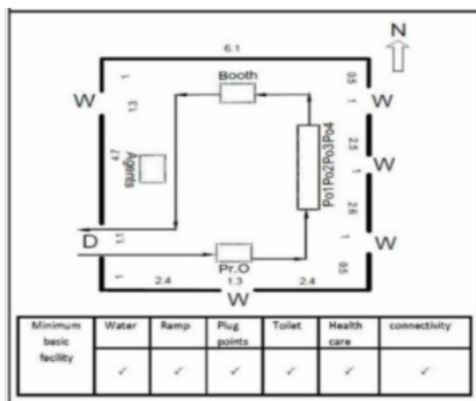

Google Map View

Polling Station Building Front View

Polling Station Front View

Cad View

Key MAP View

1 பெயர் : சரஸ்வதி - கணவர் பெயர்: பெரியசாமி - வீட்டு எண் : 1 வயது : 70 பாலினம் : பெண் Photo is available	IBU3058450	2 பெயர் : சதாசிவம் - தந்தையின் பெயர்: பெரியசாமி - வீட்டு எண் : 1 வயது : 53 பாலினம் : ஆண் Photo is available	IBU3058468	3 பெயர் : தமிழ்ச்செல்வி - கணவர் பெயர்: சதாசிவம் - வீட்டு எண் : 1 வயது : 49 பாலினம் : பெண் Photo is available	IBU3058476
4 பெயர் : சுகந்தி - தந்தையின் பெயர்: சதாசிவம் - வீட்டு எண் : 1 வயது : 27 பாலினம் : ஆண் Photo is available	IBU2572998	5 பெயர் : சுருதிந்த தந்தையின் பெயர்: சதாசிவம் வீட்டு எண் : 1 வயது : 23 பாலினம் : ஆண் Photo is available	IBU3394616	6 பெயர் : வித்யாதேவி ரா கணவர் பெயர்: ராஜேஷ்குமார் வீட்டு எண் : 1ஏ/1 வயது : 39 பாலினம் : பெண் Photo is available	IBU3652021
7 பெயர் : சுந்தரி - கணவர் பெயர்: சங்கரகுமார் - வீட்டு எண் : 1x வயது : 68 பாலினம் : பெண் Photo is available	IBU0984195	8 பெயர் : நிகிதா - கணவர் பெயர்: பாலன் - வீட்டு எண் : 1x வயது : 36 பாலினம் : பெண் Photo is available	IBU0984229	9 பெயர் : ராமு அம்மாள் கணவர் பெயர்: மணிவாசகம் வீட்டு எண் : 2 வயது : 77 பாலினம் : பெண் Photo is available	IBU3346962
10 பெயர் : கருப்புசாமி - தந்தையின் பெயர்: முத்துச்சாமி - வீட்டு எண் : 2 வயது : 57 பாலினம் : ஆண் Photo is available	IBU0247569	11 பெயர் : சேகர் தந்தையின் பெயர்: மணிவாசகம் வீட்டு எண் : 2 வயது : 57 பாலினம் : ஆண் Photo is available	IBU3347069	12 பெயர் : வாசுகி - கணவர் பெயர்: கருப்புசாமி - வீட்டு எண் : 2 வயது : 52 பாலினம் : பெண் Photo is available	IBU0247577
13 பெயர் : ஜார்ஜ் - தந்தையின் பெயர்: ராஜாசிங் - வீட்டு எண் : 3 வயது : 51 பாலினம் : ஆண் Photo is available	MPR6851869	14 பெயர் : ஷல்லானிரேகா - கணவர் பெயர்: ஜார்ஜ் - வீட்டு எண் : 3 வயது : 44 பாலினம் : பெண் Photo is available	MPR6851877	15 பெயர் : சாந்தி - கணவர் பெயர்: பழனிசாமி - வீட்டு எண் : 3E வயது : 41 பாலினம் : பெண் Photo is available	MPR2639235
16 பெயர் : குமார் - தந்தையின் பெயர்: ராமகிருஷ்ணன் - வீட்டு எண் : 4 வயது : 65 பாலினம் : ஆண் Photo is available	IBU0734830	17 பெயர் : கீதா - கணவர் பெயர்: குமார் - வீட்டு எண் : 4 வயது : 59 பாலினம் : பெண் Photo is available	IBU0732495	18 பெயர் : பாபநாசபெருமாள் - தந்தையின் பெயர்: ஜோதியாபிள்ளை - வீட்டு எண் : 4 வயது : 57 பாலினம் : ஆண் Photo is available	IBU2552008
19 பெயர் : பாகியா சந்திரன் தாயின் பெயர்: பாபநாச பெருமாள் வீட்டு எண் : 4 வயது : 25 பாலினம் : ஆண் Photo is available	IBU3142775	20 பெயர் : அருண்குமார் தந்தையின் பெயர்: துரைசாமி வீட்டு எண் : 4 வயது : 24 பாலினம் : ஆண் Photo is available	IBU3501103	21 பெயர் : கவிதா - கணவர் பெயர்: செல்வராஜ் - வீட்டு எண் : 5 வயது : 48 பாலினம் : பெண் Photo is available	MPR3339348
22 பெயர் : விமலா - தந்தையின் பெயர்: சாலமோன் - வீட்டு எண் : 5 வயது : 40 பாலினம் : பெண் Photo is available	IBU0162776	23 பெயர் : சாந்தி - கணவர் பெயர்: மாரிமுத்து - வீட்டு எண் : 5A வயது : 61 பாலினம் : பெண் Photo is available	IBU0733758	24 பெயர் : நிஷா - தந்தையின் பெயர்: சக்திவேல் - வீட்டு எண் : 5-A வயது : 42 பாலினம் : பெண் Photo is available	MPR3339322
25 பெயர் : கமல்தீன் அப்துல் பாரி சேட் தந்தையின் பெயர்: அப்துல்பாரி சேட் வீட்டு எண் : 6 வயது : 63 பாலினம் : ஆண் Photo is available	IBU1148022	26 பெயர் : பாணு - கணவர் பெயர்: கமல்தீன் - வீட்டு எண் : 6 வயது : 38 பாலினம் : பெண் Photo is available	IBU1148253	27 பெயர் : சுகைபு ரகுமான் தந்தையின் பெயர்: கமல்தீன் வீட்டு எண் : 6 வயது : 26 பாலினம் : ஆண் Photo is available	IBU2719953
28 பெயர் : மொய்தீன் அப்துல் காதர் மொ தந்தையின் பெயர்: மொய்தீன் சாகிப் வீட்டு எண் : 6/17 வயது : 48 பாலினம் : ஆண் Photo is available	IBU3648433	29 பெயர் : ஷேக்முகமது - தந்தையின் பெயர்: கமாலுதீன் - வீட்டு எண் : 6/17 வயது : 41 பாலினம் : ஆண் Photo is available	MPR2628022	30 பெயர் : பஸிலா க கணவர் பெயர்: மொய்தீன் அப்துல் காதர் வீட்டு எண் : 6/17 வயது : 37 பாலினம் : பெண் Photo is available	IBU0458141