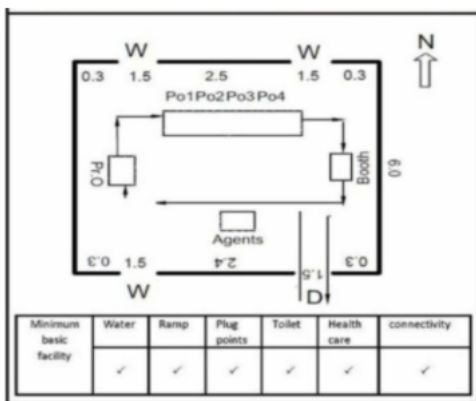

Google Map View

Polling Station Building Front View

Polling Station Front View

Cad View

Key MAP View

1 பெயர் : முகம்மதுஅலி - தந்தையின் பெயர்: ஜான்முகம்மது - வீட்டு எண் : 1 வயது : 66 பாலினம் : ஆண் Photo is available	IBU1688498	2 பெயர் : பார்வதி - கணவர் பெயர்: மாணிக்கம் - வீட்டு எண் : 1 வயது : 60 பாலினம் : பெண் Photo is available	MPR2230886	3 பெயர் : சுப்ரமணியம் - தந்தையின் பெயர்: கந்தசாமி - வீட்டு எண் : 1 வயது : 51 பாலினம் : ஆண் Photo is available	IBU1688522
4 பெயர் : மஞ்சுகவி - தந்தையின் பெயர்: தாமோதரன் - வீட்டு எண் : 1 வயது : 38 பாலினம் : பெண் Photo is available	IBU1481589	5 பெயர் : ஷாஃராஷ் - தந்தையின் பெயர்: முகம்மதுஅலி - வீட்டு எண் : 1 வயது : 33 பாலினம் : ஆண் Photo is available	IBU1598895	6 பெயர் : அருக்காத்தாள் கணவர் பெயர்: பழனிசாமி வீட்டு எண் : 1ஏ வயது : 72 பாலினம் : பெண் Photo is available	IBU2673861
7 பெயர் : பத்மபிரியா கணவர் பெயர்: கார்த்திகேயன் வீட்டு எண் : 1A வயது : 47 பாலினம் : பெண் Photo is available	IBU2627818	8 பெயர் : கார்த்திகேயன் தந்தையின் பெயர்: மணி வீட்டு எண் : 1A வயது : 44 பாலினம் : ஆண் Photo is available	FQT1758002	9 பெயர் : தர்ஷினி ஏ தாயின் பெயர்: கிருஷ்ணவேணி வீட்டு எண் : 1ஏ வயது : 21 பாலினம் : பெண் Photo is available	IBU3454758
10 பெயர் : முத்துசாமி - தந்தையின் பெயர்: சங்கர வேல் - வீட்டு எண் : 2 வயது : 75 பாலினம் : ஆண் Photo is available	IBU2552339	11 பெயர் : சூதா - கணவர் பெயர்: முத்துசாமி - வீட்டு எண் : 2 வயது : 65 பாலினம் : பெண் Photo is available	IBU2552081	12 பெயர் : ராஜேந்தரன் இதரர் பெயர்: உமா பார்வதி வீட்டு எண் : 2 வயது : 51 பாலினம் : ஆண் Photo is available	IBU3401866
13 பெயர் : செல்வி - தந்தையின் பெயர்: முத்துசாமி - வீட்டு எண் : 2 வயது : 42 பாலினம் : பெண் Photo is available	IBU2552115	14 பெயர் : உமா பார்வதி கணவர் பெயர்: ராஜேந்தரா வீட்டு எண் : 2 வயது : 42 பாலினம் : பெண் Photo is available	WRC1103795	15 பெயர் : லக்ஷ்மிகுமார் - தந்தையின் பெயர்: முத்துசாமி - வீட்டு எண் : 2 வயது : 40 பாலினம் : ஆண் Photo is available	IBU2552222
16 பெயர் : அசோக்குமார் தந்தையின் பெயர்: வேலுசாமி வீட்டு எண் : 2 வயது : 30 பாலினம் : ஆண் Photo is available	IBU2674174	17 பெயர் : ஸ்வேத்தா தந்தையின் பெயர்: கருப்பசாமி வீட்டு எண் : 2 வயது : 26 பாலினம் : ஆண் Photo is available	IBU3346004	18 பெயர் : மோகன் பிரமோத் தந்தையின் பெயர்: கருப்பசாமி வீட்டு எண் : 2 வயது : 22 பாலினம் : ஆண் Photo is available	IBU3372216
19 பெயர் : மோனிஷா கணவர் பெயர்: முகமது மனாஷ் வீட்டு எண் : 2 ஸீ வயது : 28 பாலினம் : பெண் Photo is available	IBU2697936	20 பெயர் : வேலுசாமி தந்தையின் பெயர்: நாச்சிமுத்து வீட்டு எண் : 3 வயது : 59 பாலினம் : ஆண் Photo is available	IBU3345667	21 பெயர் : ஆறுமுகம் - தந்தையின் பெயர்: தங்கவேலு - வீட்டு எண் : 3 வயது : 54 பாலினம் : ஆண் Photo is available	MPR6851216
22 பெயர் : செல்வி தந்தையின் பெயர்: வேலுசாமி வீட்டு எண் : 3 வயது : 50 பாலினம் : பெண் Photo is available	IBU3346921	23 பெயர் : பிரியா - கணவர் பெயர்: ஆறுமுகம் - வீட்டு எண் : 3 வயது : 47 பாலினம் : பெண் Photo is available	MPR6856330	24 பெயர் : நவீன் தந்தையின் பெயர்: வேலுசாமி வீட்டு எண் : 3 வயது : 30 பாலினம் : ஆண் Photo is available	ROG0921932
25 பெயர் : கோவிந்தராஜன் இதரர் பெயர்: துரைராஜ் வீட்டு எண் : 3ஏ வயது : 26 பாலினம் : ஆண் Photo is available	IBU3382223	26 பெயர் : ராஜா ரா தந்தையின் பெயர்: ராமசாமி - வீட்டு எண் : 3-A வயது : 39 பாலினம் : ஆண் Photo is available	IBU1688538	27 பெயர் : உமா மகேஸ்வரி - தந்தையின் பெயர்: இராமசாமி - வீட்டு எண் : 3-A வயது : 37 பாலினம் : பெண் Photo is available	IBU1688546
28 பெயர் : ஆரோக்கியசாமி தந்தையின் பெயர்: செல்வராஜ் வீட்டு எண் : 5 வயது : 54 பாலினம் : ஆண் Photo is available	IBU2674315	29 பெயர் : பத்மாவதி - கணவர் பெயர்: பாபு - வீட்டு எண் : 5 வயது : 52 பாலினம் : பெண் Photo is available	IBU0735134	30 பெயர் : மரியாள் கணவர் பெயர்: ஆரோக்கியசாமி வீட்டு எண் : 5 வயது : 51 பாலினம் : பெண் Photo is available	IBU2674307