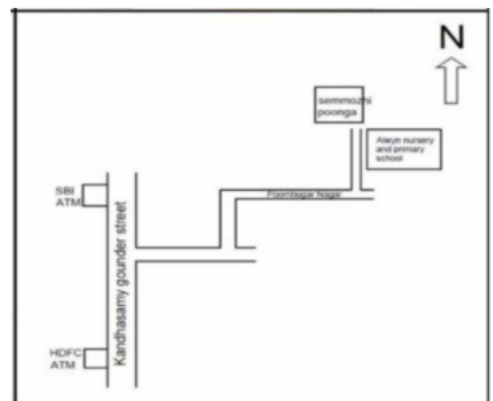

Google Map View

Polling Station Building Front View

Polling Station Front View

Cad View

Key MAP View

1 பெயர் : முகம்மதுஅலி - தந்தையின் பெயர்: ஜான்முகம்மது - வீட்டு எண் : 1 வயது : 66 பாலினம் : ஆண் Photo is available	IBU1688498	2 பெயர் : பார்வதி - கணவர் பெயர்: மாணிக்கம் - வீட்டு எண் : 1 வயது : 60 பாலினம் : பெண் Photo is available	MPR2230886	3 பெயர் : சுப்ரமணியம் - தந்தையின் பெயர்: கந்தசாமி - வீட்டு எண் : 1 வயது : 51 பாலினம் : ஆண் Photo is available	IBU1688522
4 பெயர் : மஞ்சுகவி - தந்தையின் பெயர்: தாமோதரன் - வீட்டு எண் : 1 வயது : 38 பாலினம் : பெண் Photo is available	IBU1481589	5 பெயர் : ஷாஃராஷ் - தந்தையின் பெயர்: முகம்மதுஅலி - வீட்டு எண் : 1 வயது : 33 பாலினம் : ஆண் Photo is available	IBU1598895	6 பெயர் : அருக்காத்தாள் கணவர் பெயர்: பழனிசாமி வீட்டு எண் : 1ஏ வயது : 72 பாலினம் : பெண் Photo is available	IBU2673861
7 பெயர் : பத்மபிரியா கணவர் பெயர்: கார்த்திகேயன் வீட்டு எண் : 1A வயது : 47 பாலினம் : பெண் Photo is available	IBU2627818	8 பெயர் : கார்த்திகேயன் தந்தையின் பெயர்: மணி வீட்டு எண் : 1A வயது : 44 பாலினம் : ஆண் Photo is available	FQT1758002	9 பெயர் : தர்ஷினி ஏ தாயின் பெயர்: கிருஷ்ணவேணி வீட்டு எண் : 1ஏ வயது : 21 பாலினம் : பெண் Photo is available	IBU3454758
10 பெயர் : முத்துசாமி - தந்தையின் பெயர்: சங்கர வேல் - வீட்டு எண் : 2 வயது : 75 பாலினம் : ஆண் Photo is available	IBU2552339	11 பெயர் : சூதா - கணவர் பெயர்: முத்துசாமி - வீட்டு எண் : 2 வயது : 65 பாலினம் : பெண் Photo is available	IBU2552081	12 பெயர் : ராஜேந்தரன் இதரர் பெயர்: உமா பார்வதி வீட்டு எண் : 2 வயது : 51 பாலினம் : ஆண் Photo is available	IBU3401866
13 பெயர் : செல்வி - தந்தையின் பெயர்: முத்துசாமி - வீட்டு எண் : 2 வயது : 42 பாலினம் : பெண் Photo is available	IBU2552115	14 பெயர் : உமா பார்வதி கணவர் பெயர்: ராஜேந்தரா வீட்டு எண் : 2 வயது : 42 பாலினம் : பெண் Photo is available	WRC1103795	15 பெயர் : லக்ஷ்மிகுமார் - தந்தையின் பெயர்: முத்துசாமி - வீட்டு எண் : 2 வயது : 40 பாலினம் : ஆண் Photo is available	IBU2552222
16 பெயர் : அசோக்குமார் தந்தையின் பெயர்: வேலுசாமி வீட்டு எண் : 2 வயது : 30 பாலினம் : ஆண் Photo is available	IBU2674174	17 பெயர் : ஸ்வேத்தா தந்தையின் பெயர்: கருப்பசாமி வீட்டு எண் : 2 வயது : 26 பாலினம் : ஆண் Photo is available	IBU3346004	18 பெயர் : மோகன் பிரமோத் தந்தையின் பெயர்: கருப்பசாமி வீட்டு எண் : 2 வயது : 22 பாலினம் : ஆண் Photo is available	IBU3372216
19 பெயர் : மோனிஷா கணவர் பெயர்: முகமது மனாஷ் வீட்டு எண் : 2 ஸீ வயது : 28 பாலினம் : பெண் Photo is available	IBU2697936	20 பெயர் : வேலுசாமி தந்தையின் பெயர்: நாச்சிமுத்து வீட்டு எண் : 3 வயது : 59 பாலினம் : ஆண் Photo is available	IBU3345667	21 பெயர் : ஆறுமுகம் - தந்தையின் பெயர்: தங்கவேலு - வீட்டு எண் : 3 வயது : 54 பாலினம் : ஆண் Photo is available	MPR6851216
22 பெயர் : செல்வி தந்தையின் பெயர்: வேலுசாமி வீட்டு எண் : 3 வயது : 50 பாலினம் : பெண் Photo is available	IBU3346921	23 பெயர் : பிரியா - கணவர் பெயர்: ஆறுமுகம் - வீட்டு எண் : 3 வயது : 47 பாலினம் : பெண் Photo is available	MPR6856330	24 பெயர் : நவீன் தந்தையின் பெயர்: வேலுசாமி வீட்டு எண் : 3 வயது : 30 பாலினம் : ஆண் Photo is available	ROG0921932
25 பெயர் : கோவிந்தராஜன் இதரர் பெயர்: துரைராஜ் வீட்டு எண் : 3ஏ வயது : 26 பாலினம் : ஆண் Photo is available	IBU3382223	26 பெயர் : ராஜா ரா தந்தையின் பெயர்: ராமசாமி - வீட்டு எண் : 3-A வயது : 39 பாலினம் : ஆண் Photo is available	IBU1688538	27 பெயர் : உமா மகேஸ்வரி - தந்தையின் பெயர்: இராமசாமி - வீட்டு எண் : 3-A வயது : 37 பாலினம் : பெண் Photo is available	IBU1688546
28 பெயர் : ஆரோக்கியசாமி தந்தையின் பெயர்: செல்வராஜ் வீட்டு எண் : 5 வயது : 54 பாலினம் : ஆண் Photo is available	IBU2674315	29 பெயர் : பத்மாவதி - கணவர் பெயர்: பாபு - வீட்டு எண் : 5 வயது : 52 பாலினம் : பெண் Photo is available	IBU0735134	30 பெயர் : மரியாள் கணவர் பெயர்: ஆரோக்கியசாமி வீட்டு எண் : 5 வயது : 51 பாலினம் : பெண் Photo is available	IBU2674307