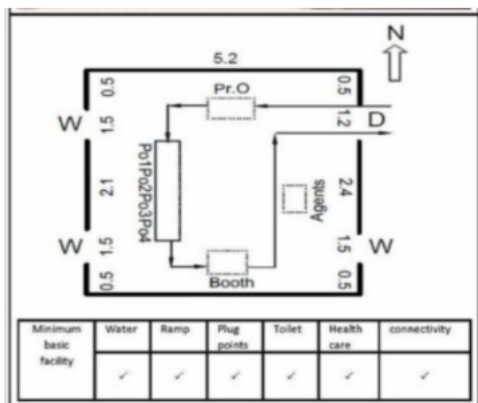

Google Map View

Polling Station Building Front View

Polling Station Front View

Cad View

Key MAP View

1 பெயர் : மணி தந்தையின் பெயர்: சங்கர் வீட்டு எண் : 1 வயது : 28 பாலினம் : ஆண் Photo is available	IBU3467867	2 பெயர் : ரமேஷ் - தந்தையின் பெயர்: ராமகிருஷ்ணன் - வீட்டு எண் : 1G வயது : 43 பாலினம் : ஆண் Photo is available	IBU2046423	3 பெயர் : சின்னராசு - தந்தையின் பெயர்: பழனிச்சாமி - வீட்டு எண் : 2 வயது : 68 பாலினம் : ஆண் Photo is available	IBU3072980
4 பெயர் : காஞ்சனா - கணவர் பெயர்: சின்னராசு - வீட்டு எண் : 2 வயது : 52 பாலினம் : பெண் Photo is available	MPR2235661	5 பெயர் : தீபா - கணவர் பெயர்: ரவி - வீட்டு எண் : 3 வயது : 36 பாலினம் : பெண் Photo is available	IBU1599109	6 பெயர் : ஜோதிமணி - கணவர் பெயர்: மகாலிங்கம் - வீட்டு எண் : 3 வயது : 35 பாலினம் : பெண் Photo is available	IBU1688930
7 பெயர் : ரமேஷ் - தந்தையின் பெயர்: சின்னராஜ் - வீட்டு எண் : 3 வயது : 32 பாலினம் : ஆண் Photo is available	IBU1149459	8 பெயர் : பூவாத்தாள் - கணவர் பெயர்: சுந்தரம் - வீட்டு எண் : 3-1 வயது : 60 பாலினம் : பெண் Photo is available	MPR2642619	9 பெயர் : கா மாரிமுத்து லட்சுமி கணவர் பெயர்: கார்த்திகேயன் - வீட்டு எண் : 3/2 வயது : 47 பாலினம் : பெண் Photo is available	MPR6853741
10 பெயர் : கார்த்திகேயன் - தந்தையின் பெயர்: பரமசிவம் - வீட்டு எண் : 3/2 Ground Floor வயது : 52 பாலினம் : ஆண் Photo is available	IBU0507442	11 பெயர் : ராஜேஸ்வரி - தந்தையின் பெயர்: வடிவேல் - வீட்டு எண் : 4 வயது : 34 பாலினம் : பெண் Photo is available	IBU1149269	12 பெயர் : முருகபாண்டியன் தந்தையின் பெயர்: முருகேஷன் வீட்டு எண் : 4/13 வயது : 37 பாலினம் : ஆண் Photo is available	IBU3566908
13 பெயர் : பாப்பாத்தி - கணவர் பெயர்: செல்வராஜ் - வீட்டு எண் : 5 வயது : 53 பாலினம் : பெண் Photo is available	IBU1149996	14 பெயர் : வடிவேலன் - தந்தையின் பெயர்: ராமலிங்கம் - வீட்டு எண் : 5 வயது : 46 பாலினம் : ஆண் Photo is available	IBU1975317	15 பெயர் : துர்காதேவி - தாயின் பெயர்: பாப்பாத்தி - வீட்டு எண் : 5 வயது : 30 பாலினம் : பெண் Photo is available	IBU1599117
16 பெயர் : பிரசாந்த் தந்தையின் பெயர்: செல்வா ராஜ் வீட்டு எண் : 5 வயது : 26 பாலினம் : ஆண் Photo is available	IBU3141744	17 பெயர் : சுந்தரம் தந்தையின் பெயர்: மருதாச்சலம் வீட்டு எண் : 6 வயது : 66 பாலினம் : ஆண் Photo is available	IBU3668324	18 பெயர் : குமாரராஜா ரா தந்தையின் பெயர்: ராஜசேகர் வீட்டு எண் : 6 வயது : 37 பாலினம் : ஆண் Photo is available	IBU2697613
19 பெயர் : தங்கராஜ் - தந்தையின் பெயர்: சுந்தரம் - வீட்டு எண் : 6 வயது : 31 பாலினம் : ஆண் Photo is available	IBU1975358	20 பெயர் : சாரங்கதரன் தந்தையின் பெயர்: சுந்தரம் வீட்டு எண் : 6 வயது : 26 பாலினம் : ஆண் Photo is available	IBU3141884	21 பெயர் : கார்த்திக் - தந்தையின் பெயர்: செல்வராஜ் - வீட்டு எண் : 6/667 கே வயது : 37 பாலினம் : ஆண் Photo is available	IBU0248401
22 பெயர் : செந்தில் குமார் - தந்தையின் பெயர்: ராமசாமி - வீட்டு எண் : 7 வயது : 61 பாலினம் : ஆண் Photo is available	IBU0248500	23 பெயர் : வடிவுக்கரசி - தந்தையின் பெயர்: சுரேஷ் கணவர் வீட்டு எண் : 7 வயது : 36 பாலினம் : பெண் Photo is available	IBU1148899	24 பெயர் : நந்தித்தா ரே தந்தையின் பெயர்: ரேனேந்திரன் வீட்டு எண் : 7 வயது : 20 பாலினம் : பெண் Photo is available	IBU3591096
25 பெயர் : மயிலாத்தாள் - கணவர் பெயர்: பழனிச்சாமி - வீட்டு எண் : 7-1 வயது : 71 பாலினம் : பெண் Photo is available	MPR2646768	26 பெயர் : சுகதி - தந்தையின் பெயர்: பழனியப்பன் வீட்டு எண் : 7-1 வயது : 50 பாலினம் : பெண் Photo is available	MPR2642635	27 பெயர் : தனசாமி - தந்தையின் பெயர்: ஆரோக்கியசாமி - வீட்டு எண் : 7-2 வயது : 61 பாலினம் : ஆண் Photo is available	MPR2837490
28 பெயர் : துரை சீதாராம் பிள்ளை தந்தையின் பெயர்: சீதாராமப்பிள்ளை வீட்டு எண் : 7-4 வயது : 67 பாலினம் : ஆண் Photo is available	MPR2355378	29 பெயர் : மல்லிகா - கணவர் பெயர்: மரியஜோசப் - வீட்டு எண் : 7-6 வயது : 60 பாலினம் : பெண் Photo is available	MPR2235323	30 பெயர் : ஜூலி தமிழன் - கணவர் பெயர்: தமிழன் - வீட்டு எண் : 7-7 வயது : 42 பாலினம் : பெண் Photo is available	IBU2552917