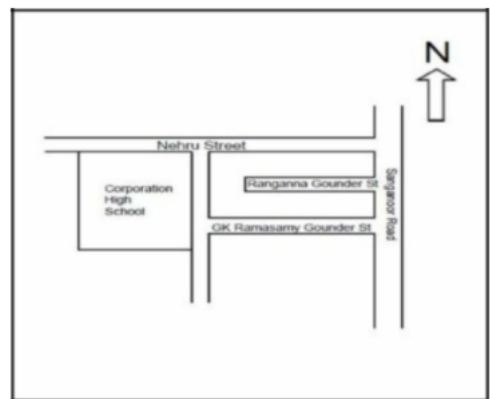

Key MAP View