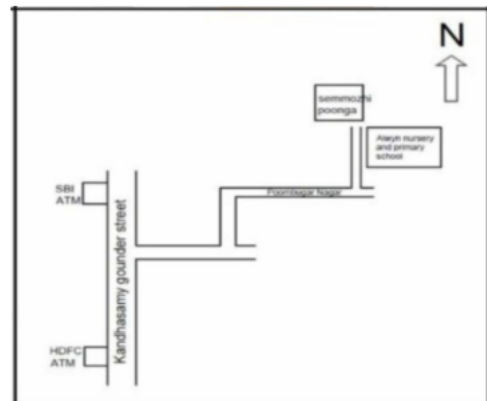

Google Map View

Polling Station Building Front View

Polling Station Front View

Cad View

Key MAP View

1 பெயர் : மாசாத்தாள் - கணவர் பெயர்: ராமசாமி - வீட்டு எண் : 1 வயது : 78 பாலினம் : பெண் Photo is available	IBU3045424	2 பெயர் : தர்மலிங்கம் - தாயின் பெயர்: மாசாத்தாள் - வீட்டு எண் : 1 வயது : 51 பாலினம் : ஆண் Photo is available	IBU0512947	3 பெயர் : கவிதா - கணவர் பெயர்: தர்மலிங்கம் - வீட்டு எண் : 1 வயது : 38 பாலினம் : பெண் Photo is available	IBU0460071
4 பெயர் : பிரசாத்தாமர் - தந்தையின் பெயர்: ஜெயராஜ் - வீட்டு எண் : 1 வயது : 36 பாலினம் : ஆண் Photo is available	IBU1150374	5 பெயர் : பாலாகிருஷ்ணன் - தந்தையின் பெயர்: ஜெயராஜ் - வீட்டு எண் : 1 வயது : 33 பாலினம் : ஆண் Photo is available	IBU1150507	6 பெயர் : சுப்ரமணி - தந்தையின் பெயர்: முனியப்பன் - வீட்டு எண் : 1-1 வயது : 45 பாலினம் : ஆண் Photo is available	IBU0508234
7 பெயர் : ரகுபதி - தந்தையின் பெயர்: முத்துசாமி - வீட்டு எண் : 1-2 வயது : 43 பாலினம் : ஆண் Photo is available	MPR6880561	8 பெயர் : திவ்யா சுந்தர் தந்தையின் பெயர்: சுந்தர் வீட்டு எண் : 1 எ வயது : 34 பாலினம் : பெண் Photo is available	IBU3431467	9 பெயர் : தீபிகா சுந்தர் தந்தையின் பெயர்: சுந்தர் வீட்டு எண் : 1 சி வயது : 32 பாலினம் : பெண் Photo is available	IBU3431160
10 பெயர் : பைசல் க தந்தையின் பெயர்: சுகேல் வீட்டு எண் : 2/1 வயது : 28 பாலினம் : ஆண் Photo is available	IBU3587292	11 பெயர் : எபனேசர் ஜெபராணி - கணவர் பெயர்: கிங்லர் - வீட்டு எண் : 2-9 வயது : 41 பாலினம் : பெண் Photo is available	IBU1150408	12 பெயர் : விவேகானந்தர் - தந்தையின் பெயர்: சிவசங்கர் - வீட்டு எண் : 3 வயது : 39 பாலினம் : ஆண் Photo is available	IBU0508887
13 பெயர் : பிரபாகரன் - தந்தையின் பெயர்: சிவசங்கர் - வீட்டு எண் : 3 வயது : 36 பாலினம் : ஆண் Photo is available	MPR3341500	14 பெயர் : சாந்தி - கணவர் பெயர்: மணி - வீட்டு எண் : 3 வயது : 35 பாலினம் : பெண் Photo is available	IBU1975911	15 பெயர் : ஜனனி டி தந்தையின் பெயர்: தர்மலிங்கம் கே வீட்டு எண் : 3 வயது : 34 பாலினம் : பெண் Photo is available	IBU3593332
16 பெயர் : முத்துப்பன் வெங்கடேசன் தந்தையின் பெயர்: வெங்கடேசன் - வீட்டு எண் : 3 வயது : 33 பாலினம் : ஆண் Photo is available	WJB2664548	17 பெயர் : முத்துலட்சுமி கணவர் பெயர்: ரகு வீட்டு எண் : 3-1 வயது : 23 பாலினம் : பெண் Photo is available	IBU3531043	18 பெயர் : காளீஸ்வரன் ர தந்தையின் பெயர்: ரங்கநாதன் வீட்டு எண் : 3/5 வயது : 24 பாலினம் : ஆண் Photo is available	IBU3269438
19 பெயர் : ரமயா பிரியதர்ஷினி செல்லதுரை தந்தையின் பெயர்: செல்லத்துரை - வீட்டு எண் : 4/7 வயது : 34 பாலினம் : பெண் Photo is available	IBU0619874	20 பெயர் : லிங்கேஸ்வரன் வெ தந்தையின் பெயர்: வெற்றிவேல் ச வீட்டு எண் : 5 பழைய டீஎன்இபி அலுவலகம் வயது : 23 பாலினம் : ஆண் Photo is available	IBU3266186	21 பெயர் : செல்லதுரை - தந்தையின் பெயர்: பால்ராஜ் - வீட்டு எண் : 7 வயது : 71 பாலினம் : ஆண் Photo is available	IBU3045432
22 பெயர் : சந்திராடார்லிங் - கணவர் பெயர்: செல்லதுரை - வீட்டு எண் : 7 வயது : 69 பாலினம் : பெண் Photo is available	IBU3045440	23 பெயர் : தமிழரசி கணவர் பெயர்: திருநாவுக்கரசு வீட்டு எண் : 7 வயது : 49 பாலினம் : பெண் Photo is available	IBU5068986	24 பெயர் : அனிதா - கணவர் பெயர்: வினோத்குமார் - வீட்டு எண் : 7 வயது : 41 பாலினம் : பெண் Photo is available	IBU1448497
S 25 பெயர் : தங்கமணி கணவர் பெயர்: சுப்பிரமணியம் - வீட்டு எண் : 7-2 வயது : 57 பாலினம் : பெண் DELETED	IBU0508846	26 பெயர் : கோபால் - தந்தையின் பெயர்: சுப்பிரமணியம் - வீட்டு எண் : 7-2 வயது : 37 பாலினம் : ஆண் Photo is available	IBU0508853	27 பெயர் : மஞ்சுஷா - கணவர் பெயர்: கோபால் - வீட்டு எண் : 7-2 வயது : 36 பாலினம் : பெண் Photo is available	IBU0508879
S 28 பெயர் : ராமன் - தந்தையின் பெயர்: சுப்பிரமணியன் - வீட்டு எண் : 7-2 வயது : 34 பாலினம் : ஆண் DELETED	IBU0508861	29 பெயர் : ராஜேந்திரன் - தந்தையின் பெயர்: நல்லையன் - வீட்டு எண் : 7-3 வயது : 60 பாலினம் : ஆண் Photo is available	IBU0460154	30 பெயர் : பரமேஸ்வரி - கணவர் பெயர்: ராஜேந்திரன் - வீட்டு எண் : 7-3 வயது : 57 பாலினம் : பெண் Photo is available	IBU0460147