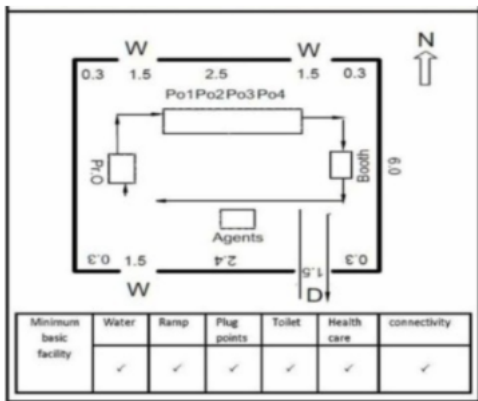

Google Map View

Polling Station Building Front View

Polling Station Front View

Cad View

Key MAP View

1 பெயர் : மாசாத்தாள் - கணவர் பெயர்: ராமசாமி - வீட்டு எண் : 1 வயது : 78 பாலினம் : பெண் Photo is available	IBU3045424	2 பெயர் : தர்மலிங்கம் - தாயின் பெயர்: மாசாத்தாள் - வீட்டு எண் : 1 வயது : 51 பாலினம் : ஆண் Photo is available	IBU0512947	3 பெயர் : கவிதா - கணவர் பெயர்: தர்மலிங்கம் - வீட்டு எண் : 1 வயது : 38 பாலினம் : பெண் Photo is available	IBU0460071
4 பெயர் : பிரசாத்தாமர் - தந்தையின் பெயர்: ஜெயராஜ் - வீட்டு எண் : 1 வயது : 36 பாலினம் : ஆண் Photo is available	IBU1150374	5 பெயர் : பாலாகிருஷ்ணன் - தந்தையின் பெயர்: ஜெயராஜ் - வீட்டு எண் : 1 வயது : 33 பாலினம் : ஆண் Photo is available	IBU1150507	6 பெயர் : சுப்ரமணி - தந்தையின் பெயர்: முனியப்பன் - வீட்டு எண் : 1-1 வயது : 45 பாலினம் : ஆண் Photo is available	IBU0508234
7 பெயர் : ரகுபதி - தந்தையின் பெயர்: முத்துசாமி - வீட்டு எண் : 1-2 வயது : 43 பாலினம் : ஆண் Photo is available	MPR6880561	8 பெயர் : திவ்யா சுந்தர் தந்தையின் பெயர்: சுந்தர் வீட்டு எண் : 1 எ வயது : 34 பாலினம் : பெண் Photo is available	IBU3431467	9 பெயர் : தீபிகா சுந்தர் தந்தையின் பெயர்: சுந்தர் வீட்டு எண் : 1 சி வயது : 32 பாலினம் : பெண் Photo is available	IBU3431160
10 பெயர் : பைசல் க தந்தையின் பெயர்: சுகேல் வீட்டு எண் : 2/1 வயது : 28 பாலினம் : ஆண் Photo is available	IBU3587292	11 பெயர் : எபனேசர் ஜெபராணி - கணவர் பெயர்: கிங்லர் - வீட்டு எண் : 2-9 வயது : 41 பாலினம் : பெண் Photo is available	IBU1150408	12 பெயர் : விவேகானந்தர் - தந்தையின் பெயர்: சிவசங்கர் - வீட்டு எண் : 3 வயது : 39 பாலினம் : ஆண் Photo is available	IBU0508887
13 பெயர் : பிரபாகரன் - தந்தையின் பெயர்: சிவசங்கர் - வீட்டு எண் : 3 வயது : 36 பாலினம் : ஆண் Photo is available	MPR3341500	14 பெயர் : சாந்தி - கணவர் பெயர்: மணி - வீட்டு எண் : 3 வயது : 35 பாலினம் : பெண் Photo is available	IBU1975911	15 பெயர் : ஜனனி டி தந்தையின் பெயர்: தர்மலிங்கம் கே வீட்டு எண் : 3 வயது : 34 பாலினம் : பெண் Photo is available	IBU3593332
16 பெயர் : முத்துப்பன் வெங்கடேசன் தந்தையின் பெயர்: வெங்கடேசன் - வீட்டு எண் : 3 வயது : 33 பாலினம் : ஆண் Photo is available	WJB2664548	17 பெயர் : முத்துலட்சுமி கணவர் பெயர்: ரகு வீட்டு எண் : 3-1 வயது : 23 பாலினம் : பெண் Photo is available	IBU3531043	18 பெயர் : காளீஸ்வரன் ர தந்தையின் பெயர்: ரங்கநாதன் வீட்டு எண் : 3/5 வயது : 24 பாலினம் : ஆண் Photo is available	IBU3269438
19 பெயர் : ரமயா பிரியதர்ஷினி செல்லதுரை தந்தையின் பெயர்: செல்லத்துரை - வீட்டு எண் : 4/7 வயது : 34 பாலினம் : பெண் Photo is available	IBU0619874	20 பெயர் : லிங்கேஸ்வரன் வெ தந்தையின் பெயர்: வெற்றிவேல் ச வீட்டு எண் : 5 பழைய டீஎன்இபி அலுவலகம் வயது : 23 பாலினம் : ஆண் Photo is available	IBU3266186	21 பெயர் : செல்லதுரை - தந்தையின் பெயர்: பால்ராஜ் - வீட்டு எண் : 7 வயது : 71 பாலினம் : ஆண் Photo is available	IBU3045432
22 பெயர் : சந்திராடார்லிங் - கணவர் பெயர்: செல்லதுரை - வீட்டு எண் : 7 வயது : 69 பாலினம் : பெண் Photo is available	IBU3045440	23 பெயர் : தமிழரசி கணவர் பெயர்: திருநாவுக்கரசு வீட்டு எண் : 7 வயது : 49 பாலினம் : பெண் Photo is available	IBU5068986	24 பெயர் : அனிதா - கணவர் பெயர்: வினோத்குமார் - வீட்டு எண் : 7 வயது : 41 பாலினம் : பெண் Photo is available	IBU1448497
S 25 பெயர் : தங்கமணி கணவர் பெயர்: சுப்பிரமணியம் - வீட்டு எண் : 7-2 வயது : 57 பாலினம் : பெண் DELETED	IBU0508846	26 பெயர் : கோபால் - தந்தையின் பெயர்: சுப்பிரமணியம் - வீட்டு எண் : 7-2 வயது : 37 பாலினம் : ஆண் Photo is available	IBU0508853	27 பெயர் : மஞ்சுஷா - கணவர் பெயர்: கோபால் - வீட்டு எண் : 7-2 வயது : 36 பாலினம் : பெண் Photo is available	IBU0508879
S 28 பெயர் : ராமன் - தந்தையின் பெயர்: சுப்பிரமணியன் - வீட்டு எண் : 7-2 வயது : 34 பாலினம் : ஆண் DELETED	IBU0508861	29 பெயர் : ராஜேந்திரன் - தந்தையின் பெயர்: நல்லையன் - வீட்டு எண் : 7-3 வயது : 60 பாலினம் : ஆண் Photo is available	IBU0460154	30 பெயர் : பரமேஸ்வரி - கணவர் பெயர்: ராஜேந்திரன் - வீட்டு எண் : 7-3 வயது : 57 பாலினம் : பெண் Photo is available	IBU0460147