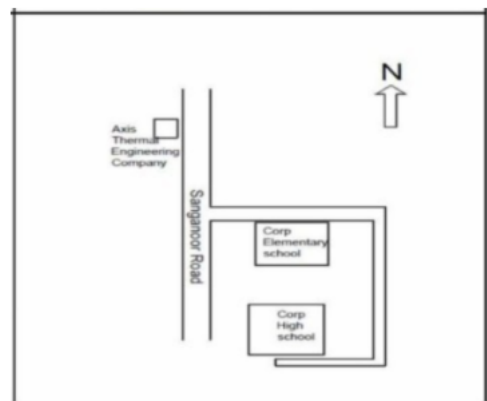

Key MAP View