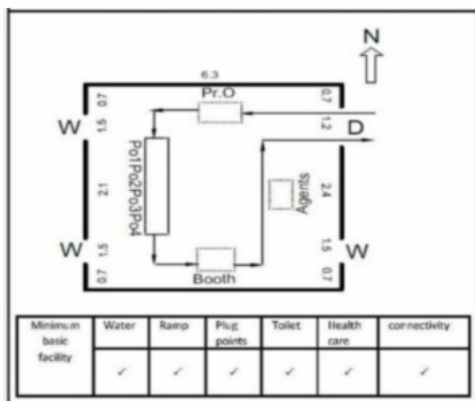

Google Map View

Polling Station Building Front View

Polling Station Front View

Cad View

Key MAP View

1 பெயர் : செல்வமணி - தந்தையின் பெயர்: எபிநேசர் - வீட்டு எண் : 1 வயது : 76 பாலினம் : ஆண் Photo is available	IBU0739110	2 பெயர் : ராஜாத்தி - கணவர் பெயர்: ஆறுமுகம் - வீட்டு எண் : 1 வயது : 71 பாலினம் : பெண் Photo is available	IBU3075082	3 பெயர் : ட்லிபு - தந்தையின் பெயர்: எபிநேசர் - வீட்டு எண் : 1 வயது : 60 பாலினம் : ஆண் Photo is available	IBU0739094
4 பெயர் : உதயராணி - கணவர் பெயர்: லட்சுமணன் - வீட்டு எண் : 1 வயது : 58 பாலினம் : பெண் Photo is available	IBU0739102	5 பெயர் : சிவராஜ் - தந்தையின் பெயர்: ஜெயக்குமார் -- வீட்டு எண் : 1 வயது : 38 பாலினம் : ஆண் Photo is available	IBU0739052	6 பெயர் : மதுமதி - தந்தையின் பெயர்: பழனிசாமி - வீட்டு எண் : 1 வயது : 37 பாலினம் : பெண் Photo is available	IBU0739029
7 பெயர் : பிரியதர்சினி - தந்தையின் பெயர்: ஜெயகுமார் - வீட்டு எண் : 1 வயது : 34 பாலினம் : பெண் Photo is available	IBU0739037	8 பெயர் : வருண் செந்தில் தந்தையின் பெயர்: செந்தில் நடேசன் வீட்டு எண் : 1-17-18 வயது : 30 பாலினம் : ஆண் Photo is available	IBU2043982	9 பெயர் : தனராஜ் - தந்தையின் பெயர்: சிவசாமி - வீட்டு எண் : 2 வயது : 52 பாலினம் : ஆண் Photo is available	IBU0986604
10 பெயர் : விஜய் கிருஷ்ணன் செல்வக்குமார் தந்தையின் பெயர்: செல்வகுமார் ஆறுகுட்டி வீட்டு எண் : 2/3 வயது : 23 பாலினம் : ஆண் Photo is available	IBU3607934	11 பெயர் : சுஷ்மித்தா - தந்தையின் பெயர்: செந்தில் குமார் - வீட்டு எண் : 2/12-30 வயது : 29 பாலினம் : பெண் Photo is available	IBU2034635	12 பெயர் : கமலாதேவி - கணவர் பெயர்: சுப்ரமணியம் - வீட்டு எண் : 3 வயது : 68 பாலினம் : பெண் Photo is available	IBU3075108
13 பெயர் : ராஜேந்திரன் - தந்தையின் பெயர்: சுப்ரமணியம் - வீட்டு எண் : 3 வயது : 64 பாலினம் : ஆண் Photo is available	IBU3075116	14 பெயர் : முருகேஸ்வரி - கணவர் பெயர்: ராஜேந்திரன் - வீட்டு எண் : 3 வயது : 54 பாலினம் : பெண் Photo is available	IBU3075124	15 பெயர் : சந்திரசேகர் - தந்தையின் பெயர்: சுப்ரமணியம் - வீட்டு எண் : 3 வயது : 48 பாலினம் : ஆண் Photo is available	IBU3075132
16 பெயர் : கார்த்திகேயன் - தந்தையின் பெயர்: சுப்ரமணியம் - வீட்டு எண் : 3 வயது : 45 பாலினம் : ஆண் Photo is available	MPR3076841	17 பெயர் : மகாலட்சுமி - கணவர் பெயர்: கார்த்திகேயன் - வீட்டு எண் : 3 வயது : 44 பாலினம் : பெண் Photo is available	MPR3076874	18 பெயர் : தாரணி - தந்தையின் பெயர்: ராஜேந்திரன் - வீட்டு எண் : 3 வயது : 33 பாலினம் : பெண் Photo is available	IBU0986976
19 பெயர் : ஹரி பிரசாத் தந்தையின் பெயர்: ராஜேந்திரன் வீட்டு எண் : 3 வயது : 27 பாலினம் : ஆண் Photo is available	IBU3677929	20 பெயர் : கார்த்திகேயன் - தந்தையின் பெயர்: சுப்ரமணியம் - வீட்டு எண் : 3A வயது : 45 பாலினம் : ஆண் Photo is available	IBU0188599	21 பெயர் : சுப்பிரமணியம் - தந்தையின் பெயர்: சின்னச்சாமி - வீட்டு எண் : 4 வயது : 74 பாலினம் : ஆண் Photo is available	IBU2554616
22 பெயர் : அமுதவள்ளி - கணவர் பெயர்: சுப்ரமணியம் - வீட்டு எண் : 4 வயது : 66 பாலினம் : பெண் Photo is available	IBU2554731	23 பெயர் : பிரேமலதா - கணவர் பெயர்: நடராஜன் - வீட்டு எண் : 4 வயது : 48 பாலினம் : பெண் Photo is available	IBU0986612	24 பெயர் : சேர்மகனி ஸ்டெல்லா கோ கணவர் பெயர்: கோபாலகிருஷ்ணன் வீட்டு எண் : 4 வயது : 48 பாலினம் : பெண் Photo is available	IBU3612132
25 பெயர் : நிலை செல்வி கணவர் பெயர்: ராஜ் குமார் வீட்டு எண் : 4 வயது : 45 பாலினம் : பெண் Photo is available	IBU3290467	26 பெயர் : விகாஷ் பூங்காந்த் கோ தந்தையின் பெயர்: கோபாலகிருஷ்ணன் வீட்டு எண் : 4 வயது : 22 பாலினம் : ஆண் Photo is available	IBU3612165	27 பெயர் : புவனேஸ்வரன் - தந்தையின் பெயர்: சென்னியப்பன் - வீட்டு எண் : 4-4 வயது : 66 பாலினம் : ஆண் Photo is available	IBU3075140
28 பெயர் : பூமணி - கணவர் பெயர்: புவனேஸ்வரன் - வீட்டு எண் : 4-4 வயது : 56 பாலினம் : பெண் Photo is available	IBU3075157	29 பெயர் : நித்தியா பூர் தந்தையின் பெயர்: வேலு சாமி வீட்டு எண் : 4r வயது : 23 பாலினம் : பெண் Photo is available	IBU3227220	30 பெயர் : முகமது இஸ்மாயில் தந்தையின் பெயர்: இமாம்ஷா வீட்டு எண் : 4-பி வயது : 35 பாலினம் : ஆண் Photo is available	IBU3358850