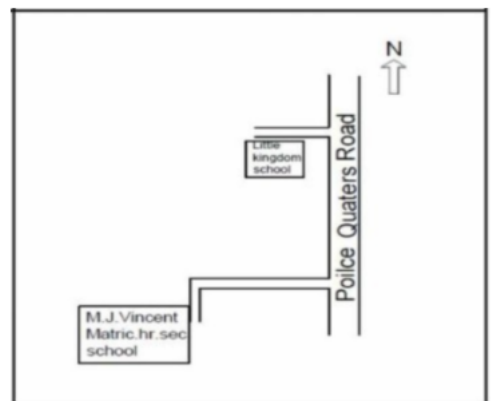

Key MAP View