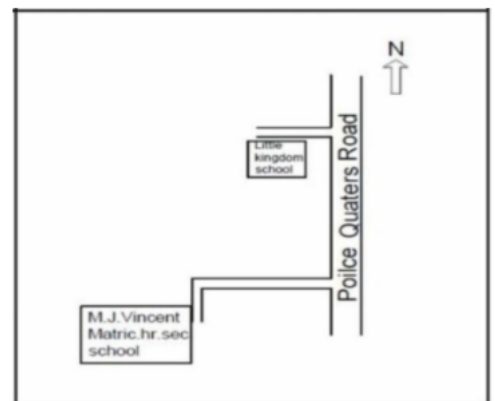

Key MAP View