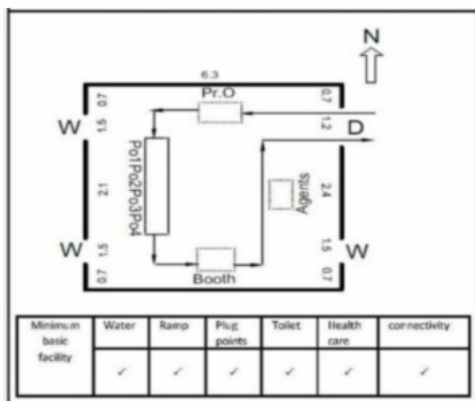

**Google Map View**

**Polling Station Building Front View**

**Polling Station Front View**

**Cad View**

**Key MAP View**

1 பெயர் : உஷா - கணவர் பெயர்: கிருஸ்ணன் - வீட்டு எண் : 1 வயது : 55 பாலினம் : பெண் Photo is available	IBU1686346	2 பெயர் : வெங்கட்டலட்சுமி - கணவர் பெயர்: செல்வராஜ் - வீட்டு எண் : 1 வயது : 51 பாலினம் : பெண் Photo is available	IBU1596170	3 பெயர் : பொன்மணி - கணவர் பெயர்: நஞ்சயப்பன் - வீட்டு எண் : 1 வயது : 47 பாலினம் : பெண் Photo is available	IBU1596188
4 பெயர் : கிரிஷ்ணவேணி பழனிசாமி கணவர் பெயர்: பழனிசாமி - வீட்டு எண் : 2 வயது : 51 பாலினம் : பெண் Photo is available	MPR2141133	5 பெயர் : கவிதா - கணவர் பெயர்: சிவக்குமார் - வீட்டு எண் : 2 வயது : 42 பாலினம் : பெண் Photo is available	IBU0842211	6 பெயர் : சிவா குமார் தந்தையின் பெயர்: பழனிசாமி வீட்டு எண் : 2/11 வயது : 48 பாலினம் : ஆண் Photo is available	IBU3125044
7 பெயர் : சதீஷ்பாபு - தந்தையின் பெயர்: அன்புமணி - வீட்டு எண் : 2B வயது : 28 பாலினம் : ஆண் Photo is available	IBU1971332	8 பெயர் : சாந்தி - தாயின் பெயர்: கதிர்வேல் - வீட்டு எண் : 3A வயது : 45 பாலினம் : பெண் Photo is available	MPR2855823	9 பெயர் : ராமாத்தாள் - கணவர் பெயர்: கருப்புசாமி - வீட்டு எண் : 3E வயது : 85 பாலினம் : பெண் Photo is available	MPR6719348
10 பெயர் : யூகேஸ் கண்ணா - தந்தையின் பெயர்: சாமிநாதன் - வீட்டு எண் : 5 வயது : 31 பாலினம் : ஆண் Photo is available	IBU1142603	11 பெயர் : பத்மாவதி - கணவர் பெயர்: நாகராஜ் - வீட்டு எண் : 6E வயது : 57 பாலினம் : பெண் Photo is available	IBU3053949	12 பெயர் : விஜயகுமார் - தந்தையின் பெயர்: நாகராஜ் - வீட்டு எண் : 6E வயது : 39 பாலினம் : ஆண் Photo is available	MPR6719686
13 பெயர் : ஆனந்தன் - தந்தையின் பெயர்: ரத்தினசாமி - வீட்டு எண் : 7 வயது : 41 பாலினம் : ஆண் Photo is available	IBU0622340	14 பெயர் : பூங்கொடி - கணவர் பெயர்: மணி - வீட்டு எண் : 7E வயது : 48 பாலினம் : பெண் Photo is available	MPR6718191	15 பெயர் : வீராசாமி - தந்தையின் பெயர்: கருப்புசாமி - வீட்டு எண் : 8E வயது : 65 பாலினம் : ஆண் Photo is available	MPR6718613
16 பெயர் : இந்திராணி - கணவர் பெயர்: வீராசாமி - வீட்டு எண் : 8E வயது : 50 பாலினம் : பெண் Photo is available	MPR6719215	17 பெயர் : சுதா - தந்தையின் பெயர்: வீராசாமி - வீட்டு எண் : 8E வயது : 41 பாலினம் : பெண் Photo is available	MPR6719207	18 பெயர் : ஜோதிமணி - கணவர் பெயர்: ரங்கசாமி - வீட்டு எண் : 9 வயது : 45 பாலினம் : பெண் Photo is available	IBU0622076
19 பெயர் : பூபதி தந்தையின் பெயர்: ரமேஷ் வீட்டு எண் : 9 வயது : 26 பாலினம் : ஆண் Photo is available	IBU2645752	20 பெயர் : கோபால் - தந்தையின் பெயர்: கருப்புசாமி - வீட்டு எண் : 9E வயது : 59 பாலினம் : ஆண் Photo is available	IBU3053956	21 பெயர் : வீரம்மாள் - கணவர் பெயர்: கோபால் - வீட்டு எண் : 9E வயது : 58 பாலினம் : பெண் Photo is available	IBU3053964
22 பெயர் : உஷா - கணவர் பெயர்: செந்தில் - வீட்டு எண் : 10 வயது : 39 பாலினம் : பெண் Photo is available	IBU0980896	23 பெயர் : செல்வராஜ் - தந்தையின் பெயர்: காராச்சி - வீட்டு எண் : 12 வயது : 61 பாலினம் : ஆண் Photo is available	IBU0622142	24 பெயர் : மஞ்சு - கணவர் பெயர்: வெள்ளைச்சாமி - வீட்டு எண் : 13 வயது : 53 பாலினம் : பெண் Photo is available	IBU0622167
25 பெயர் : தெய்வேந்திரன் - தந்தையின் பெயர்: வெள்ளைச்சாமி - வீட்டு எண் : 13 வயது : 31 பாலினம் : ஆண் Photo is available	IBU1971100	26 பெயர் : லட்சுமி - கணவர் பெயர்: நடராஜ் - வீட்டு எண் : 13E வயது : 70 பாலினம் : பெண் Photo is available	IBU3053972	27 பெயர் : வனிதா - கணவர் பெயர்: நடராஜ் - வீட்டு எண் : 13E வயது : 43 பாலினம் : பெண் Photo is available	MPR6720916
28 பெயர் : நந்தினி - தந்தையின் பெயர்: நடராஜ் - வீட்டு எண் : 13E வயது : 41 பாலினம் : பெண் Photo is available	MPR6721211	29 பெயர் : லட்சுமி - கணவர் பெயர்: ரங்கசாமி - வீட்டு எண் : 14E வயது : 57 பாலினம் : பெண் Photo is available	IBU3053980	30 பெயர் : கிளாடிஸ் லில்லி பாய் அய்யாவு கணவர் பெயர்: போவால் வீட்டு எண் : 15/ஏ1 வயது : 45 பாலினம் : பெண் Photo is available	IBU3240942