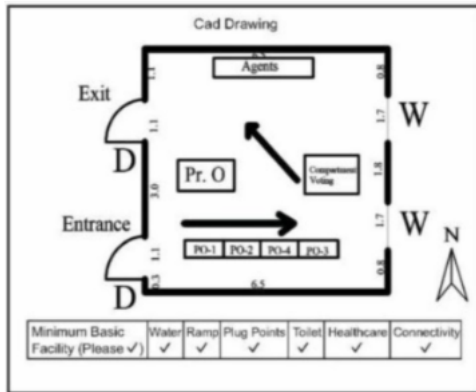

Google Map View

Polling Station Building Front View

Polling Station Front View

Cad View

Key MAP View

சட்டமன்றத் தொகுதியின் எண் மற்றும் பெயர் : 118-கோயம்புத்தூர் (வடக்கு)
பிரிவு எண் மற்றும் பெயர் 1-வார்டு எண் 38 விநாயகர்கோவில்வீதி கல்வீரம்பாளையம்