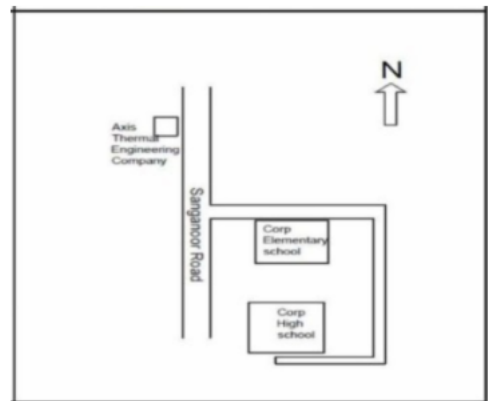

Key MAP View