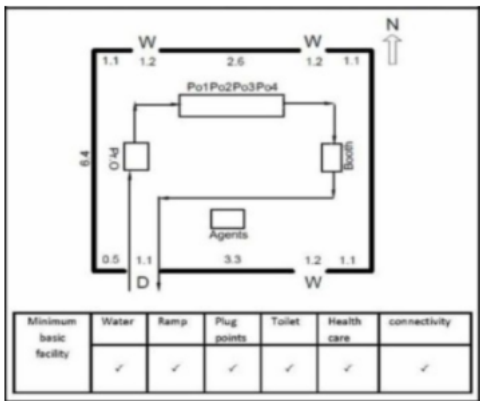

Google Map View

Polling Station Building Front View

Polling Station Front View

Cad View

Key MAP View

1 பெயர் : கணேஷ் - தந்தையின் பெயர்: சிதம்பரம் - வீட்டு எண் : 1 வயது : 60 பாலினம் : ஆண் Photo is available	IBU3094422	2 பெயர் : சுதா - கணவர் பெயர்: கணேஷ் - வீட்டு எண் : 1 வயது : 52 பாலினம் : பெண் Photo is available	IBU3094430	3 பெயர் : க. பிரவின் தந்தையின் பெயர்: சி.கணேஷ் வீட்டு எண் : 1 வயது : 23 பாலினம் : ஆண் Photo is available	IBU3268240
4 பெயர் : ஜெயந்தி கணவர் பெயர்: வெங்கடராமன் வீட்டு எண் : 1/1 வயது : 57 பாலினம் : பெண் Photo is available	IBU3289352	5 பெயர் : கமலினா கிங்ஸ்லி தந்தையின் பெயர்: கிங்ஸ்லி ஜோசப் ஆபிரகாம் வீட்டு எண் : 1/2 வயது : 24 பாலினம் : பெண் Photo is available	IBU3268307	6 பெயர் : திலீப் குமார் ஜோ தந்தையின் பெயர்: ஜோதிபாசு வீட்டு எண் : 1/6 வயது : 22 பாலினம் : ஆண் Photo is available	IBU3382793
7 பெயர் : ஹரி ஹர பிரபு - தந்தையின் பெயர்: பொன்னுசுவாமி - வீட்டு எண் : 1B வயது : 41 பாலினம் : ஆண் Photo is available	IBU2411270	8 பெயர் : கார்திகா - கணவர் பெயர்: ஹரி ஹர பிரபு - வீட்டு எண் : 1B வயது : 33 பாலினம் : பெண் Photo is available	IBU2411288	9 பெயர் : பிரியா - கணவர் பெயர்: சுப்பிரமணி - வீட்டு எண் : 2 வயது : 96 பாலினம் : பெண் Photo is available	IBU0465724
10 பெயர் : வீரப்பன் - தந்தையின் பெயர்: நஞ்சப்பமுதலியார் - வீட்டு எண் : 2 வயது : 87 பாலினம் : ஆண் Photo is available	IBU0251504	11 பெயர் : கோகிலாம்பாள் - கணவர் பெயர்: வீரப்பன் - வீட்டு எண் : 2 வயது : 77 பாலினம் : பெண் Photo is available	IBU3094448	12 பெயர் : அன்பழகன் - தந்தையின் பெயர்: செங்கோடன் - வீட்டு எண் : 2 வயது : 64 பாலினம் : ஆண் Photo is available	IBU0465690
13 பெயர் : ரேவதி - கணவர் பெயர்: அன்பழகன் - வீட்டு எண் : 2 வயது : 56 பாலினம் : பெண் Photo is available	IBU0465708	14 பெயர் : ரோஷன் அஷ்ரூஃப் அப்துல் கலம் தந்தையின் பெயர்: அப்துல் கலாம் - வீட்டு எண் : 2 வயது : 52 பாலினம் : ஆண் Photo is available	WTD0803940	15 பெயர் : நஜீனின் சுல்தான நஜீனின் சுல்தான கணவர் பெயர்: ரோஷன் அஸ்ரப் - வீட்டு எண் : 2 வயது : 50 பாலினம் : பெண் Photo is available	WTD1728336
16 பெயர் : சுப்ரமணியன் - தந்தையின் பெயர்: பஞ்சிகேசன் - வீட்டு எண் : 2 வயது : 46 பாலினம் : ஆண் Photo is available	IBU0465716	17 பெயர் : உமாமகேஷ்வரி - கணவர் பெயர்: விஜய குமார் - வீட்டு எண் : 2 வயது : 45 பாலினம் : பெண் Photo is available	IBU1978402	18 பெயர் : மரகததேவி - கணவர் பெயர்: மாரிராஜவேலு - வீட்டு எண் : 2 வயது : 44 பாலினம் : பெண் Photo is available	IBU0465682
19 பெயர் : புவனேஸ்வரி தந்தையின் பெயர்: கிருஷ்ண குமார் வீட்டு எண் : 2 வயது : 32 பாலினம் : பெண் Photo is available	IBU3654167	20 பெயர் : ராம்குமார் தந்தையின் பெயர்: சிதம்பரம் வீட்டு எண் : 2ஏ4-1 வயது : 65 பாலினம் : ஆண் Photo is available	IBU3542156	21 பெயர் : இரத்தினவல்லி கணவர் பெயர்: ராம்குமார் வீட்டு எண் : 2ஏ4-1 வயது : 59 பாலினம் : பெண் Photo is available	IBU3542131
22 பெயர் : ராதா - தந்தையின் பெயர்: ஆரியப்பன் - வீட்டு எண் : 2D வயது : 45 பாலினம் : பெண் Photo is available	IBU2411882	23 பெயர் : திருஞானசம்பந்தம் - தந்தையின் பெயர்: பழனியப்பன் - வீட்டு எண் : 3 வயது : 80 பாலினம் : ஆண் Photo is available	IBU1690322	24 பெயர் : லட்சுமி - கணவர் பெயர்: கணேசன் - வீட்டு எண் : 3 வயது : 72 பாலினம் : பெண் Photo is available	IBU3094463
25 பெயர் : பானுமதி - தந்தையின் பெயர்: திருஞானசம்பந்தம் - வீட்டு எண் : 3 வயது : 70 பாலினம் : பெண் Photo is available	IBU1690330	26 பெயர் : மாரிஇராஜவேலு - தந்தையின் பெயர்: கணேசன் - வீட்டு எண் : 3 வயது : 52 பாலினம் : ஆண் Photo is available	MPR2138683	27 பெயர் : பிரபாகரன் - தந்தையின் பெயர்: திருஞானசம்பந்தம் - வீட்டு எண் : 3 வயது : 51 பாலினம் : ஆண் Photo is available	IBU1601707
28 பெயர் : ஜனஸ்ருதி பி தந்தையின் பெயர்: பிரபாகரன் வீட்டு எண் : 3 வயது : 21 பாலினம் : பெண் Photo is available	IBU3485851	29 பெயர் : ஜெயராஜன் - தந்தையின் பெயர்: லக்ஷ்மநாயுடு - வீட்டு எண் : 3எ வயது : 80 பாலினம் : ஆண் Photo is available	MPR6774012	30 பெயர் : ஹரிஹரன் - தந்தையின் பெயர்: ஜெயராஜன் - வீட்டு எண் : 3பி வயது : 46 பாலினம் : ஆண் Photo is available	MPR6774004