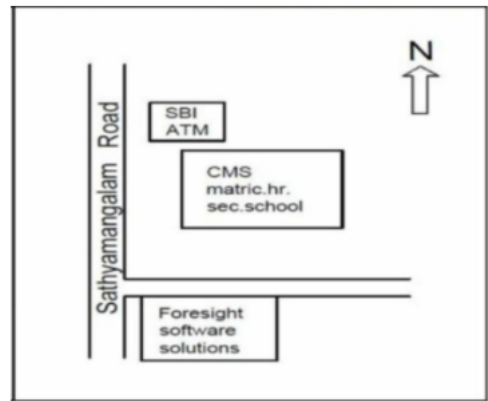

Key MAP View