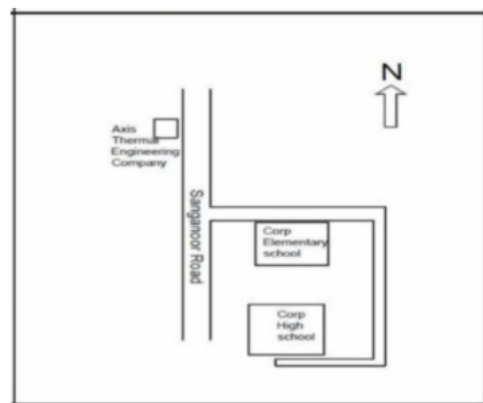

Key MAP View