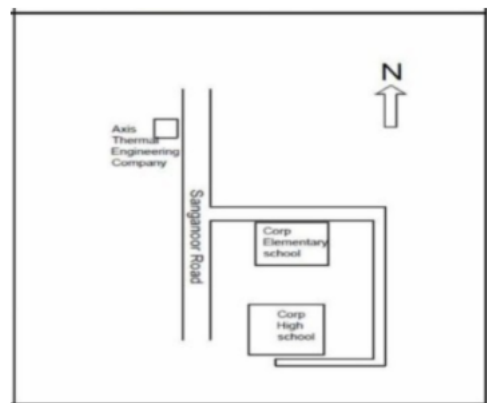

Key MAP View