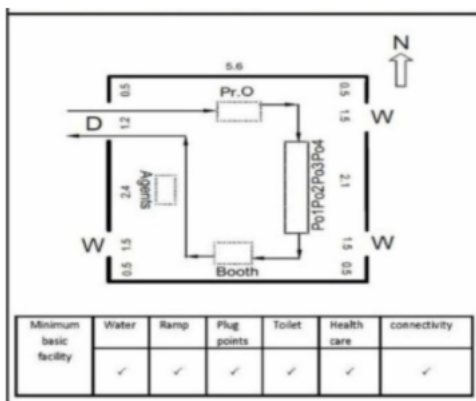

Google Map View

Polling Station Building Front View

Polling Station Front View

Cad View

Key MAP View

1 பெயர் : பாஷா - தந்தையின் பெயர்: சபீர் - வீட்டு எண் : 1 வயது : 72 பாலினம் : ஆண் Photo is available	IBU0989798	2 பெயர் : சுப்பிரமணியம் - தந்தையின் பெயர்: ரங்கசாமி - வீட்டு எண் : 1 வயது : 71 பாலினம் : ஆண் Photo is available	IBU3091634	3 பெயர் : கணேசன் - தந்தையின் பெயர்: கண்ணன் - வீட்டு எண் : 1 வயது : 66 பாலினம் : ஆண் Photo is available	IBU1691522
4 பெயர் : பாணு - கணவர் பெயர்: பாடஷா - வீட்டு எண் : 1 வயது : 63 பாலினம் : பெண் Photo is available	IBU0990051	S 5 பெயர் : திலகவதி - கணவர் பெயர்: சுப்பிரமணியம் - வீட்டு எண் : 1 வயது : 62 பாலினம் : பெண் DELETED	IBU3091642	6 பெயர் : மலர்கொடி - கணவர் பெயர்: முருகேசன் - வீட்டு எண் : 1 வயது : 54 பாலினம் : பெண் Photo is available	IBU1604255
7 பெயர் : விஜயா - கணவர் பெயர்: வேலுசாமி - வீட்டு எண் : 1 வயது : 54 பாலினம் : பெண் Photo is available	IBU0743013	8 பெயர் : லலிதா - கணவர் பெயர்: மூக்கன் - வீட்டு எண் : 1 வயது : 53 பாலினம் : பெண் Photo is available	IBU1604263	9 பெயர் : வெள்ளத்துரை - தந்தையின் பெயர்: முத்துமாலை - வீட்டு எண் : 1 வயது : 49 பாலினம் : ஆண் Photo is available	IBU1604297
10 பெயர் : ராதிகா - கணவர் பெயர்: பெருமாள் - வீட்டு எண் : 1 வயது : 49 பாலினம் : பெண் Photo is available	IBU1604305	11 பெயர் : வேலுசாமி - தந்தையின் பெயர்: நீலமேகம் - வீட்டு எண் : 1 வயது : 47 பாலினம் : ஆண் Photo is available	IBU0743021	12 பெயர் : ஞான செளந்தர் - தந்தையின் பெயர்: தங்கபழம் - வீட்டு எண் : 1 வயது : 47 பாலினம் : ஆண் Photo is available	IBU1186584
13 பெயர் : மகாலட்சுமி - கணவர் பெயர்: அந்தோணிமுத்து - வீட்டு எண் : 1 வயது : 46 பாலினம் : பெண் Photo is available	IBU1604321	14 பெயர் : ஆணிமுத்து - தந்தையின் பெயர்: மருதவீரன் - வீட்டு எண் : 1 வயது : 46 பாலினம் : ஆண் Photo is available	IBU1604347	15 பெயர் : ஈந்தடிமுத்து - தந்தையின் பெயர்: இசக்கிமுத்து - வீட்டு எண் : 1 வயது : 46 பாலினம் : ஆண் Photo is available	IBU1604339
16 பெயர் : ராஜன் - தந்தையின் பெயர்: தம்பரான் - வீட்டு எண் : 1 வயது : 45 பாலினம் : ஆண் Photo is available	IBU1604362	17 பெயர் : ஜெயசங்கீதா - கணவர் பெயர்: ராஜன் - வீட்டு எண் : 1 வயது : 44 பாலினம் : பெண் Photo is available	IBU1604370	18 பெயர் : மரிஸ்வரன் - தந்தையின் பெயர்: ராஜாமணி - வீட்டு எண் : 1 வயது : 44 பாலினம் : ஆண் Photo is available	IBU1604388
19 பெயர் : கலாவதி - கணவர் பெயர்: வெள்ளத்துரை - வீட்டு எண் : 1 வயது : 43 பாலினம் : பெண் Photo is available	IBU1604396	20 பெயர் : இருதயமேரி - கணவர் பெயர்: மாணிக்கராஜ் - வீட்டு எண் : 1 வயது : 43 பாலினம் : பெண் Photo is available	IBU1604404	21 பெயர் : ரமேஷ்குமார் - தந்தையின் பெயர்: கண்ணப்பன் - வீட்டு எண் : 1 வயது : 43 பாலினம் : ஆண் Photo is available	IBU1604412
22 பெயர் : சரவணகுமார் - தந்தையின் பெயர்: சுப்பிரமணியம் - வீட்டு எண் : 1 வயது : 42 பாலினம் : ஆண் Photo is available	MPR3057585	23 பெயர் : பேச்சித்தாய் - கணவர் பெயர்: முருகன் - வீட்டு எண் : 1 வயது : 39 பாலினம் : பெண் Photo is available	IBU1604420	24 பெயர் : கார்த்திகா - கணவர் பெயர்: முருகேசன் - வீட்டு எண் : 1 வயது : 39 பாலினம் : பெண் Photo is available	IBU1604438
25 பெயர் : முருகன் - தந்தையின் பெயர்: முத்துமாலை - வீட்டு எண் : 1 வயது : 38 பாலினம் : ஆண் Photo is available	IBU1604446	26 பெயர் : விக்னேஸ்வரன் - தந்தையின் பெயர்: செல்வன் வீட்டு எண் : 1 வயது : 37 பாலினம் : ஆண் Photo is available	IBU0803494	27 பெயர் : கௌரி - தந்தையின் பெயர்: ஆறுசாமி - வீட்டு எண் : 1 வயது : 35 பாலினம் : பெண் Photo is available	IBU1604495
28 பெயர் : அர்ஜீன் - தந்தையின் பெயர்: சுந்தர்ராஜ் - வீட்டு எண் : 1 வயது : 33 பாலினம் : ஆண் Photo is available	IBU1604503	29 பெயர் : பேபி சரண்யா - கணவர் பெயர்: ஞான செளந்தர் - வீட்டு எண் : 1 வயது : 32 பாலினம் : பெண் Photo is available	IBU1387331	30 பெயர் : சரண் ராக்கேஷ் - தந்தையின் பெயர்: சுப்புராமு - வீட்டு எண் : 1 வயது : 30 பாலினம் : ஆண் Photo is available	IBU1980903