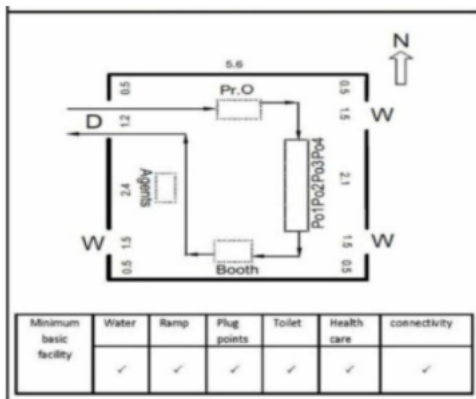

Google Map View

Polling Station Building Front View

Polling Station Front View

Cad View

Key MAP View

1 பெயர் : சாந்தி - கணவர் பெயர்: குணசேகரன் - வீட்டு எண் : 1 வயது : 46 பாலினம் : பெண் Photo is available	MPR6884787	2 பெயர் : கபிலேஷ் - தந்தையின் பெயர்: துரைசாமி - வீட்டு எண் : 1 வயது : 29 பாலினம் : ஆண் Photo is available	IBU1599786	3 பெயர் : சித்ரலேகா - கணவர் பெயர்: குப்புசாமி - வீட்டு எண் : 1-1 வயது : 55 பாலினம் : பெண் Photo is available	IBU3053816
4 பெயர் : விஜய செந்தில் குமார் தந்தையின் பெயர்: முத்துகுமார் வீட்டு எண் : 1/1 வயது : 50 பாலினம் : ஆண் Photo is available	IBU3388493	5 பெயர் : பிரியதர்ஷினி மகேந்திரன் கணவர் பெயர்: மகேந்திரன் காளிமுத்து வீட்டு எண் : 1/1ஃ3 வயது : 30 பாலினம் : பெண் Photo is available	IBU3507894	6 பெயர் : பர்ஹா அ தந்தையின் பெயர்: அபுல் ஹசன் வீட்டு எண் : 1/5 வயது : 21 பாலினம் : பெண் Photo is available	IBU3759453
7 பெயர் : ராம்குமார் தந்தையின் பெயர்: சண்முகம் வீட்டு எண் : 1/23 வயது : 24 பாலினம் : ஆண் Photo is available	IBU3146792	8 பெயர் : பூங்கொடி - கணவர் பெயர்: தங்கராஜ் - வீட்டு எண் : 1-A வயது : 63 பாலினம் : பெண் Photo is available	IBU3053790	9 பெயர் : சிவபிரகாஷ் - தந்தையின் பெயர்: தங்கராஜ் - வீட்டு எண் : 1-A வயது : 40 பாலினம் : ஆண் Photo is available	MPR6881635
# 10 பெயர் : மோகன்ராஜ் - தந்தையின் பெயர்: அப்பாசாமி - வீட்டு எண் : 1-B வயது : 67 பாலினம் : ஆண் Photo is available	IBU3053808	11 பெயர் : செல்லம்மாள் - கணவர் பெயர்: அப்பாசாமி - வீட்டு எண் : 1-B1 வயது : 85 பாலினம் : பெண் Photo is available	MPR2235141	12 பெயர் : விமலாநாதன் - தந்தையின் பெயர்: அப்பாசாமி - வீட்டு எண் : 1-B2 வயது : 58 பாலினம் : ஆண் Photo is available	MPR2232288
13 பெயர் : எபனேசர் ஜெபராணி - கணவர் பெயர்: கிங்சர் - வீட்டு எண் : 2 வயது : 41 பாலினம் : பெண் Photo is available	IBU1482488	14 பெயர் : மணியம்மாள் - கணவர் பெயர்: பாண்டியன் - வீட்டு எண் : 2-1a வயது : 60 பாலினம் : பெண் Photo is available	IBU1366525	15 பெயர் : கார்மல் ப்ரின்சி பாய் - கணவர் பெயர்: பால் தங்கராஜ் - வீட்டு எண் : 2-2 வயது : 45 பாலினம் : பெண் Photo is available	IBU1366715
16 பெயர் : விக்னேஷ் - தந்தையின் பெயர்: ஆறுமுகநாயினார் - வீட்டு எண் : 2-5 வயது : 30 பாலினம் : ஆண் Photo is available	IBU1366384	17 பெயர் : கருணாநிதி தந்தையின் பெயர்: சீதாராமன் வீட்டு எண் : 2ஏ வயது : 59 பாலினம் : ஆண் Photo is available	IBU3310331	18 பெயர் : ஜெயந்தி கணவர் பெயர்: கருணாநிதி வீட்டு எண் : 2ஏ வயது : 50 பாலினம் : பெண் Photo is available	IBU3310323
19 பெயர் : துரைசாமி - தந்தையின் பெயர்: குழந்தைசாமி - வீட்டு எண் : 2A1 வயது : 60 பாலினம் : ஆண் Photo is available	MPR6886709	20 பெயர் : சுகதி - கணவர் பெயர்: துரைசாமி - வீட்டு எண் : 2A1 வயது : 50 பாலினம் : பெண் Photo is available	MPR6886717	21 பெயர் : செல்வமணி - தந்தையின் பெயர்: செல்லக்குமார் - வீட்டு எண் : 2A3 வயது : 40 பாலினம் : பெண் Photo is available	MPR6886196
22 பெயர் : வள்ளிநாயகி - கணவர் பெயர்: செல்லக்குமார் - வீட்டு எண் : 2A5 வயது : 65 பாலினம் : பெண் Photo is available	MPR6885941	23 பெயர் : குப்புசாமி - தந்தையின் பெயர்: செல்லமுத்து - வீட்டு எண் : 2A5 வயது : 62 பாலினம் : ஆண் Photo is available	IBU0458323	24 பெயர் : கார்த்திக் - தந்தையின் பெயர்: குப்புசாமி - வீட்டு எண் : 2A5 வயது : 39 பாலினம் : ஆண் Photo is available	MPR6878615
25 பெயர் : ரெக்ஸ் மனோகர்ராஜ் - தந்தையின் பெயர்: ஜோசப் - வீட்டு எண் : 2A6 வயது : 52 பாலினம் : ஆண் Photo is available	IBU1150978	26 பெயர் : அந்தோணி கிரிஸ்டில்லா பேபி - கணவர் பெயர்: ரெக்ஸ் மனோகர் ராஜ் வீட்டு எண் : 2A6 வயது : 50 பாலினம் : பெண் Photo is available	IBU0845362	27 பெயர் : அபிஷேக தந்தையின் பெயர்: துரைசாமி வீட்டு எண் : 2ஏ6 வயது : 25 பாலினம் : ஆண் Photo is available	IBU2675072
28 பெயர் : நவீன் தந்தையின் பெயர்: நடராஜ் வீட்டு எண் : 3 வயது : 26 பாலினம் : ஆண் Photo is available	IBU2697357	29 பெயர் : கவிந் தந்தையின் பெயர்: நல்லசாமி வீட்டு எண் : 3ஏ1 வயது : 35 பாலினம் : ஆண் Photo is available	IBU6083950	30 பெயர் : ராஜேஷ்வரி கணவர் பெயர்: துரைசாமி வீட்டு எண் : 04 வயது : 45 பாலினம் : பெண் Photo is available	IBU2675080