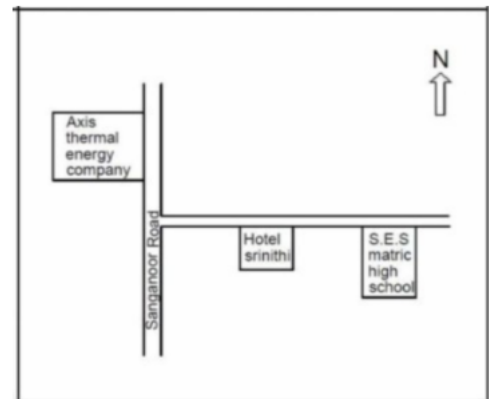

Key MAP View