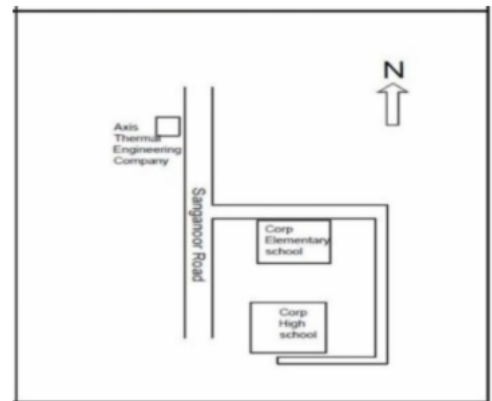

Key MAP View