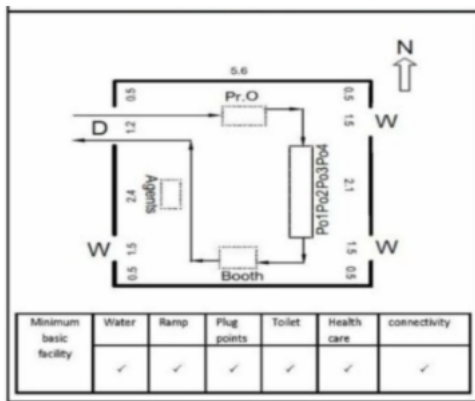

Google Map View

Polling Station Building Front View

Polling Station Front View

Cad View

Key MAP View

1 பெயர் : பத்மாவதி - கணவர் பெயர்: சுகாகர் - வீட்டு எண் : 1 வயது : 38 பாலினம் : பெண் Photo is available	IBU0474569	2 பெயர் : லதா - கணவர் பெயர்: நந்தகுமார் - வீட்டு எண் : 1/1, வயது : 51 பாலினம் : பெண் Photo is available	IBU1161116	3 பெயர் : சுகந்தி - கணவர் பெயர்: அன்பழகன் - வீட்டு எண் : 3-246 வயது : 45 பாலினம் : பெண் Photo is available	IBU1161157
4 பெயர் : கார்த்திகா கணவர் பெயர்: ஆனந்த் வீட்டு எண் : 4/1 பி வயது : 23 பாலினம் : பெண் Photo is available	IBU3729167	5 பெயர் : ரவிசந்திரன் - தந்தையின் பெயர்: கஸ்தூரிசாமி - வீட்டு எண் : 5 வயது : 64 பாலினம் : ஆண் Photo is available	IBU0624676	6 பெயர் : ஸ்ரீ ஹரி - தந்தையின் பெயர்: இந்திரராஜ் - வீட்டு எண் : 5-7 வயது : 31 பாலினம் : ஆண் Photo is available	IBU1488634
7 பெயர் : அருண் - தந்தையின் பெயர்: விஜயன் - வீட்டு எண் : 5-134 வயது : 31 பாலினம் : ஆண் Photo is available	IBU1981539	8 பெயர் : விக்னேஸ் - தந்தையின் பெயர்: ஆனந்தன் - வீட்டு எண் : 5A வயது : 35 பாலினம் : ஆண் Photo is available	IBU1488576	9 பெயர் : மணி - தந்தையின் பெயர்: கருப்புசாமி - வீட்டு எண் : 6-108 வயது : 72 பாலினம் : ஆண் Photo is available	IBU0624684
10 பெயர் : பஷிர் ஆமத் - தந்தையின் பெயர்: சர்பநிஷா - வீட்டு எண் : 8 வயது : 76 பாலினம் : ஆண் Photo is available	IBU0624692	11 பெயர் : வஹிதா பேகம் - கணவர் பெயர்: பஷிர் ஆமத் - வீட்டு எண் : 8 வயது : 50 பாலினம் : பெண் Photo is available	IBU0624700	12 பெயர் : ரம்யா - கணவர் பெயர்: ஆறுமுகசாமி வீட்டு எண் : 8 வயது : 35 பாலினம் : பெண் Photo is available	IBU1375575
13 பெயர் : தாஸ் - தந்தையின் பெயர்: குஞ்சு - வீட்டு எண் : 8-1 வயது : 78 பாலினம் : ஆண் Photo is available	MPR6923940	14 பெயர் : ரமேஷ் - தந்தையின் பெயர்: தாஸ் - வீட்டு எண் : 8-1 வயது : 50 பாலினம் : ஆண் Photo is available	MPR3087053	15 பெயர் : ராஜேஷ் - தந்தையின் பெயர்: தாஸ் - வீட்டு எண் : 8-1 வயது : 46 பாலினம் : ஆண் Photo is available	MPR6915425
16 பெயர் : ருக்குமணி - கணவர் பெயர்: காளியப்பன் - வீட்டு எண் : 8-2 வயது : 75 பாலினம் : பெண் Photo is available	MPR6917991	17 பெயர் : யோகானந்தன் - தாயின் பெயர்: ருக்குமணி - வீட்டு எண் : 8-2 வயது : 53 பாலினம் : ஆண் Photo is available	MPR6933105	18 பெயர் : அமுதா - கணவர் பெயர்: யோகானந்தன் - வீட்டு எண் : 8-2 வயது : 43 பாலினம் : பெண் Photo is available	MPR6933113
19 பெயர் : பாரதி - தந்தையின் பெயர்: தாமோதரன் - வீட்டு எண் : 9 வயது : 61 பாலினம் : ஆண் Photo is available	IBU0624726	20 பெயர் : சுகாகர் - தந்தையின் பெயர்: ராமசாமி - வீட்டு எண் : 9 வயது : 54 பாலினம் : ஆண் Photo is available	IBU3099660	21 பெயர் : கீதா - தந்தையின் பெயர்: ராமசாமி - வீட்டு எண் : 9 வயது : 50 பாலினம் : பெண் Photo is available	IBU3099678
22 பெயர் : கமலவேணி - கணவர் பெயர்: பாரதி - வீட்டு எண் : 9 வயது : 49 பாலினம் : பெண் Photo is available	IBU0624718	23 பெயர் : முகமது ரபீக் - தந்தையின் பெயர்: அப்துள் சலீம் - வீட்டு எண் : 10 வயது : 45 பாலினம் : ஆண் Photo is available	IBU1605542	24 பெயர் : விக்னேஷ்வரன் - தந்தையின் பெயர்: பாலாகுமாரவேல் - வீட்டு எண் : 10-1 வயது : 36 பாலினம் : ஆண் Photo is available	IBU1160860
25 பெயர் : திவ்யா ஸ்ரீ - தந்தையின் பெயர்: முருகானந்தம் - வீட்டு எண் : 10B வயது : 29 பாலினம் : ஆண் Photo is available	IBU1605559	26 பெயர் : ஜெயலட்சுமி ச கணவர் பெயர்: முருகேசன் வீட்டு எண் : 11 வயது : 51 பாலினம் : பெண் Photo is available	IBU3638103	27 பெயர் : சங்கவி - தந்தையின் பெயர்: அசோக்குமார் - வீட்டு எண் : 11 வயது : 31 பாலினம் : பெண் Photo is available	IBU2044402
28 பெயர் : கார்த்திகிரிபு - தந்தையின் பெயர்: சுந்தரராஜன் - வீட்டு எண் : 11 வயது : 31 பாலினம் : ஆண் Photo is available	IBU1160803	29 பெயர் : மலர்விழி - கணவர் பெயர்: பாலகிருஷ்ணன் - வீட்டு எண் : 11-1 வயது : 63 பாலினம் : பெண் Photo is available	IBU3099686	30 பெயர் : பிரியா - தந்தையின் பெயர்: மலர்விழி - வீட்டு எண் : 11-1 வயது : 42 பாலினம் : பெண் Photo is available	MPR6917645