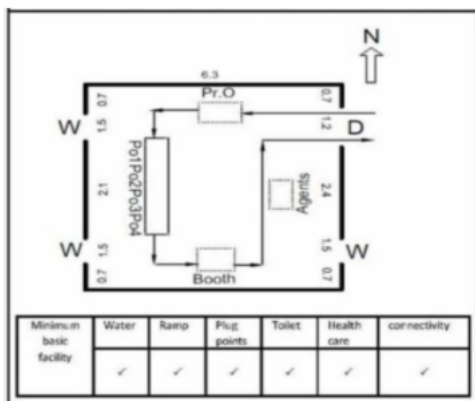

Cad View

Key MAP View