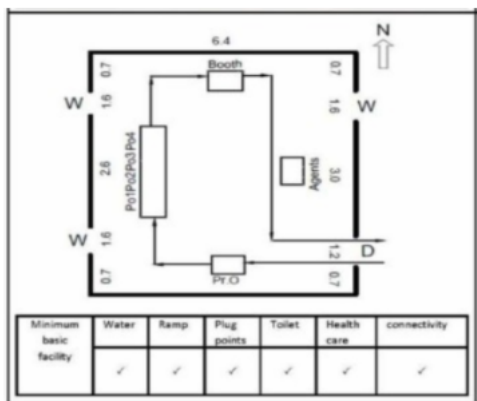

Google Map View

Polling Station Building Front View

Polling Station Front View

Cad View

Key MAP View

1 பெயர் : ஹன்சிகா தந்தையின் பெயர்: குமாரவடிவேல் வீட்டு எண் : 1 street வயது : 21 பாலினம் : பெண் Photo is available	IBU3443124	2 பெயர் : சுப்புரத்தினம் - தந்தையின் பெயர்: தண்டபாணி - வீட்டு எண் : 2 வயது : 79 பாலினம் : ஆண் Photo is available	MPR2158897	3 பெயர் : பூரணி - கணவர் பெயர்: சுப்புரத்தினம் - வீட்டு எண் : 2 வயது : 70 பாலினம் : பெண் Photo is available	MPR2158905
4 பெயர் : குமரவடிவேல் - தந்தையின் பெயர்: சுப்புரத்தினம் - வீட்டு எண் : 2 வயது : 50 பாலினம் : ஆண் Photo is available	MPR6936785	5 பெயர் : பிந்து - கணவர் பெயர்: குமரவடிவேல் - வீட்டு எண் : 2 வயது : 46 பாலினம் : பெண் Photo is available	MPR6935910	6 பெயர் : கோபுசுமார் - தந்தையின் பெயர்: சுப்புரத்தினம் - வீட்டு எண் : 2 வயது : 38 பாலினம் : ஆண் Photo is available	MPR6943625
7 பெயர் : மிதுன் ச தந்தையின் பெயர்: சுந்தரன் வீட்டு எண் : 3/1 சி வயது : 22 பாலினம் : ஆண் Photo is available	IBU3433273	8 பெயர் : மகேஸ்வரி - கணவர் பெயர்: குமார் - வீட்டு எண் : 3/1, காட்டு கருப்பராயன் கோவில் வீதி, வயது : 46 பாலினம் : பெண் Photo is available	HBW3106523	9 பெயர் : குமார் - தந்தையின் பெயர்: ராஜன் - வீட்டு எண் : 3/1, காட்டு கருப்பராயன் கோவில் வீதி வயது : 55 பாலினம் : ஆண் Photo is available	HBW3106531
10 பெயர் : விஷ்ணு பிரகதீஷ் குமார் தந்தையின் பெயர்: குமார் வீட்டு எண் : 3/1, காட்டு கருப்பராயன் கோயில் வீதி வயது : 24 பாலினம் : ஆண் Photo is available	IBU0655498	11 பெயர் : மரகதம் கணவர் பெயர்: பழனிசாமி வீட்டு எண் : 3/2 6வது தெரு வயது : 70 பாலினம் : பெண் Photo is available	IBU3592227	12 பெயர் : சின்னசாமி - தந்தையின் பெயர்: காளியப்பன் - வீட்டு எண் : 4 வயது : 71 பாலினம் : ஆண் Photo is available	IBU3088168
13 பெயர் : கிருஷ்ணவேணி - கணவர் பெயர்: சின்னசாமி - வீட்டு எண் : 4 வயது : 65 பாலினம் : பெண் Photo is available	IBU3088176	14 பெயர் : மகேந்திரன் - தந்தையின் பெயர்: நஞ்சப்பக்கோனார் - வீட்டு எண் : 4 வயது : 63 பாலினம் : ஆண் Photo is available	IBU1165976	15 பெயர் : பரிமளா - கணவர் பெயர்: மகேந்திரன் - வீட்டு எண் : 4 வயது : 55 பாலினம் : பெண் Photo is available	IBU1165950
16 பெயர் : பாலபரமேஸ் - தந்தையின் பெயர்: சின்னசாமி - வீட்டு எண் : 4 வயது : 43 பாலினம் : ஆண் Photo is available	MPR6931208	17 பெயர் : கௌரி சங்கர் - தந்தையின் பெயர்: சின்னசாமி - வீட்டு எண் : 4 வயது : 39 பாலினம் : ஆண் Photo is available	MPR6911119	18 பெயர் : சுப்புராஜ் - தந்தையின் பெயர்: ரங்கசாமி - வீட்டு எண் : 4/1-5, சத்யம் இல்லம் வயது : 84 பாலினம் : ஆண் Photo is available	IBU1155266
19 பெயர் : கோவிந்தராஜ் - தந்தையின் பெயர்: பெருமான் - வீட்டு எண் : 4-2 வயது : 58 பாலினம் : ஆண் Photo is available	MPR6916084	20 பெயர் : தங்கமணி - கணவர் பெயர்: கோவிந்தராசு - வீட்டு எண் : 4-2 வயது : 51 பாலினம் : பெண் Photo is available	MPR6916092	21 பெயர் : ராஜன் - தந்தையின் பெயர்: கிருஷ்ணன் - வீட்டு எண் : 4-3 வயது : 79 பாலினம் : ஆண் Photo is available	MPR2159036
22 பெயர் : நிர்மலா - கணவர் பெயர்: ராஜன் - வீட்டு எண் : 4-3 வயது : 73 பாலினம் : பெண் Photo is available	MPR2158442	23 பெயர் : வீரசாமி தந்தையின் பெயர்: பழனிசாமி வீட்டு எண் : 4/46 வயது : 62 பாலினம் : ஆண் Photo is available	IBU2695344	24 பெயர் : பிரேமா கணவர் பெயர்: வீரசாமி வீட்டு எண் : 4/46 வயது : 62 பாலினம் : பெண் Photo is available	IBU2695419
25 பெயர் : ரத்தினமணி - கணவர் பெயர்: கிருஷ்ணன் - வீட்டு எண் : 5 வயது : 65 பாலினம் : பெண் Photo is available	IBU3088192	26 பெயர் : ஓ ஆர் நந்திஸ் தந்தையின் பெயர்: ராஜ்குமார் வீட்டு எண் : 5 வயது : 20 பாலினம் : ஆண் Photo is available	IBU3619285	27 பெயர் : சிவரஞ்சனி - தந்தையின் பெயர்: சசிகுமார் - வீட்டு எண் : 5-a வயது : 27 பாலினம் : பெண் Photo is available	IBU2495406
28 பெயர் : ரவிக்குமார் - தந்தையின் பெயர்: சாமிநாதன் - வீட்டு எண் : 6 வயது : 58 பாலினம் : ஆண் Photo is available	IBU1379304	29 பெயர் : சுரேஷ் - தந்தையின் பெயர்: கிருஷ்ணன் - வீட்டு எண் : 6 வயது : 55 பாலினம் : ஆண் Photo is available	MPR6941496	30 பெயர் : சூதா - கணவர் பெயர்: ரவிக்குமார் - வீட்டு எண் : 6 வயது : 53 பாலினம் : பெண் Photo is available	IBU1379312