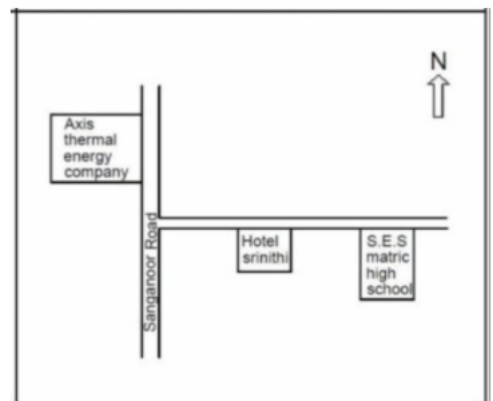

Cad View

Key MAP View