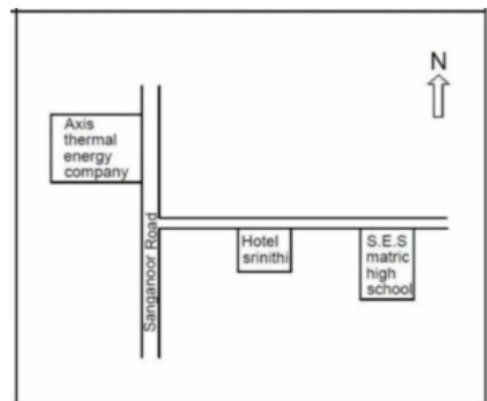

Key MAP View