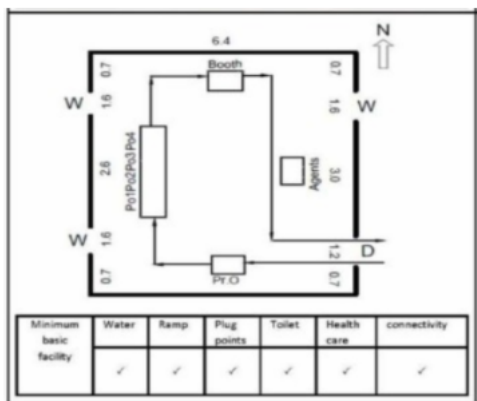

Google Map View

Polling Station Building Front View

Polling Station Front View

Cad View

Key MAP View

1 பெயர் : வேலுமணி - கணவர் பெயர்: பாலசுப்பிரமணியம் - வீட்டு எண் : 1 வயது : 68 பாலினம் : பெண் Photo is available	IBU3102290	2 பெயர் : பஸ்சூர் மல்கியா - தந்தையின் பெயர்: சீனிவாசகம் - வீட்டு எண் : 1 வயது : 47 பாலினம் : ஆண் Photo is available	IBU1381664	3 பெயர் : கலைசெல்வி - கணவர் பெயர்: சம்பத்தூர் - வீட்டு எண் : 1 வயது : 45 பாலினம் : பெண் Photo is available	MPR6926976
4 பெயர் : ஜெசி தங்கம் - கணவர் பெயர்: பஸ்சூர் மல்கியா - வீட்டு எண் : 1 வயது : 42 பாலினம் : பெண் Photo is available	IBU1381672	5 பெயர் : நவின் குமார் - தந்தையின் பெயர்: தண்டபாளி - வீட்டு எண் : 1 வயது : 30 பாலினம் : ஆண் Photo is available	IBU1381680	6 பெயர் : நந்தகுமார் - தந்தையின் பெயர்: கதிர்வேல் - வீட்டு எண் : 1 வயது : 30 பாலினம் : ஆண் Photo is available	IBU1381698
7 பெயர் : சஜித் மு தந்தையின் பெயர்: முரளி வீட்டு எண் : 1 வயது : 23 பாலினம் : ஆண் Photo is available	IBU3513850	8 பெயர் : ராஜேஷ்வரி கணேசன் கணவர் பெயர்: கணேசன் வீட்டு எண் : 1ஏ வயது : 54 பாலினம் : பெண் Photo is available	IBU3399441	9 பெயர் : கணேசன் சுந்தரம் இதரர் பெயர்: ராஜேஷ்வரி கணேசன் வீட்டு எண் : 1ஏ 1-வது தெரு வயது : 64 பாலினம் : ஆண் Photo is available	IBU3354008
10 பெயர் : காசிநாதன் - தந்தையின் பெயர்: சுப்பையன் - வீட்டு எண் : 2-1 வயது : 58 பாலினம் : ஆண் Photo is available	IBU3102324	11 பெயர் : உமாதேவி - கணவர் பெயர்: காசிநாதன் - வீட்டு எண் : 2-1 வயது : 53 பாலினம் : பெண் Photo is available	IBU3102332	12 பெயர் : ஜேம்ஸ்ராஜரத்தினம் - தந்தையின் பெயர்: சாமுவேல்ஜோசுவா - வீட்டு எண் : 2-2 வயது : 55 பாலினம் : ஆண் Photo is available	MPR6928170
13 பெயர் : மார்த்தாமேரி - கணவர் பெயர்: ஜேம்ஸ்ராஜரத்தினம் - வீட்டு எண் : 2-2 வயது : 48 பாலினம் : பெண் Photo is available	MPR6942775	14 பெயர் : சுகாதேவி - கணவர் பெயர்: பரமான்ந்தன் - வீட்டு எண் : 2-12 வயது : 56 பாலினம் : பெண் Photo is available	IBU1166180	15 பெயர் : சிவசங்கர் - தந்தையின் பெயர்: பரமான்ந்தன் - வீட்டு எண் : 2-12 வயது : 32 பாலினம் : ஆண் Photo is available	IBU1608082
16 பெயர் : சண்முகப்பிரியா - கணவர் பெயர்: மயில்சாமி - வீட்டு எண் : 2-31B வயது : 50 பாலினம் : பெண் Photo is available	IBU1381714	17 பெயர் : ரத்தினம் - கணவர் பெயர்: நடராஜ் - வீட்டு எண் : 2/31-பி பூந்தோட்டம் 2 வது தெரு வயது : 69 பாலினம் : பெண் Photo is available	IBU1346774	18 பெயர் : பிரீத்தி - தந்தையின் பெயர்: வாசுதேவன் - வீட்டு எண் : 2,பாலாஜி நகர் வயது : 30 பாலினம் : பெண் Photo is available	IBU1382019
19 பெயர் : ராகுல் வெங்கட்ராஜ் தந்தையின் பெயர்: வெங்கட்ராஜ் வீட்டு எண் : 2, பூந்தோட்டம் வயது : 26 பாலினம் : ஆண் Photo is available	IBU3335536	20 பெயர் : ராஜேந்திரன் - தந்தையின் பெயர்: கோதண்டபாளி - வீட்டு எண் : 3 வயது : 63 பாலினம் : ஆண் Photo is available	IBU1166370	21 பெயர் : செந்தமிழ்செல்வி - கணவர் பெயர்: ராஜேந்திரன் - வீட்டு எண் : 3 வயது : 58 பாலினம் : பெண் Photo is available	IBU1166362
22 பெயர் : சிந்துபாரதி - தந்தையின் பெயர்: ராஜேந்திரன் - வீட்டு எண் : 3 வயது : 32 பாலினம் : பெண் Photo is available	IBU1166354	23 பெயர் : பொன்ஹரிஹரன் - தந்தையின் பெயர்: மாரியப்பன் - வீட்டு எண் : 3 வயது : 27 பாலினம் : ஆண் Photo is available	IBU2496115	24 பெயர் : லாவண்யா. பா தந்தையின் பெயர்: பாலகிருஷ்ணன். ரா வீட்டு எண் : 3 வயது : 24 பாலினம் : பெண் Photo is available	IBU3268836
25 பெயர் : சத்யபிரியா. ர தந்தையின் பெயர்: ராமேஷ். வீ வீட்டு எண் : 3 வயது : 24 பாலினம் : பெண் Photo is available	IBU3268505	26 பெயர் : சிவக்குமார் - தந்தையின் பெயர்: சுருளி நாயுடு - வீட்டு எண் : 3/1,கண்ணன் நகர் வயது : 51 பாலினம் : ஆண் Photo is available	ROG1185685	27 பெயர் : வீ ரமேஷ் தந்தையின் பெயர்: வீரப்பன் வீட்டு எண் : 3,இனிய இல்லம் வயது : 50 பாலினம் : ஆண் Photo is available	IBU3783081
28 பெயர் : நவீன் அபிஷேக் தந்தையின் பெயர்: கனபதீராஜ் வீட்டு எண் : 4B வயது : 25 பாலினம் : ஆண் Photo is available	IBU3146628	29 பெயர் : சத்தியகலா - கணவர் பெயர்: சிவக்குமார் - வீட்டு எண் : 5 வயது : 46 பாலினம் : பெண் Photo is available	IBU1381730	30 பெயர் : பெருமாள் - தந்தையின் பெயர்: சன்முகம் - வீட்டு எண் : 05 வயது : 45 பாலினம் : ஆண் Photo is available	IBU1608090