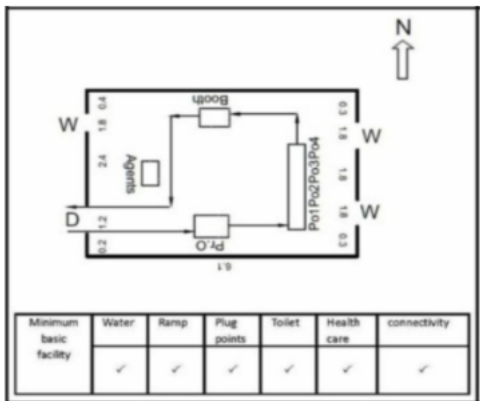

**Google Map View**

**Polling Station Building Front View**

**Polling Station Front View**

**Cad View**

**Key MAP View**

1 பெயர் : நாகராஜ் - தந்தையின் பெயர்: சுப்பையன் - வீட்டு எண் : 1 வயது : 56 பாலினம் : ஆண் Photo is available	IBU0988469	2 பெயர் : மாலதி - கணவர் பெயர்: பார்த்திபன் - வீட்டு எண் : 1 வயது : 38 பாலினம் : பெண் Photo is available	IBU2035335	3 பெயர் : ப கௌதமவிக்னேஷ்வரன் தந்தையின் பெயர்: பன்னீர்செல்வம் வீட்டு எண் : 1 வயது : 27 பாலினம் : ஆண் Photo is available	IBU3268372
4 பெயர் : பவித்ரா கணவர் பெயர்: கார்த்திகேயன் வீட்டு எண் : 1/31ஏ வயது : 30 பாலினம் : பெண் Photo is available	IBU3216272	5 பெயர் : மாலதி தந்தையின் பெயர்: கோபாலன் வீட்டு எண் : 1/44 வயது : 23 பாலினம் : பெண் Photo is available	IBU3266780	6 பெயர் : திருநாவுக்கரசு - தந்தையின் பெயர்: ராஜமாணிக்கம் - வீட்டு எண் : 2 வயது : 55 பாலினம் : ஆண் Photo is available	IBU3087624
7 பெயர் : சசிகுமார் - தாயின் பெயர்: ராஜமாணிக்கம் - வீட்டு எண் : 2 வயது : 50 பாலினம் : ஆண் Photo is available	MPR2243574	8 பெயர் : சரஸ்வதி கணவர் பெயர்: மகாலிங்கம் வீட்டு எண் : 3 வயது : 72 பாலினம் : பெண் Photo is available	IBU3483773	9 பெயர் : பாலா முருகன் தந்தையின் பெயர்: மாடசாமி பிள்ளை வீட்டு எண் : 3 வயது : 59 பாலினம் : ஆண் Photo is available	IBU3307782
10 பெயர் : ஷீலா - கணவர் பெயர்: திருநாவுக்கரசு - வீட்டு எண் : 3 வயது : 49 பாலினம் : பெண் Photo is available	IBU0847087	# 11 பெயர் : ரமேஷ் மாடசாமி பிள்ளை தந்தையின் பெயர்: மாடசாமி பிள்ளை வீட்டு எண் : எண்.3 வயது : 45 பாலினம் : ஆண் Photo is available	IBU3307592	12 பெயர் : நாகலிங்கம் தந்தையின் பெயர்: மகாலிங்கம் வீட்டு எண் : 3 வயது : 43 பாலினம் : ஆண் Photo is available	IBU3483765
13 பெயர் : சரஸ்வதி - கணவர் பெயர்: சசிக்குமார் - வீட்டு எண் : 3 வயது : 41 பாலினம் : பெண் Photo is available	IBU1485390	14 பெயர் : சிவசங்கரி கணவர் பெயர்: நாகலிங்கம் வீட்டு எண் : 3 வயது : 41 பாலினம் : பெண் Photo is available	IBU3483799	15 பெயர் : கனகசபை தந்தையின் பெயர்: மகாலிங்கம் வீட்டு எண் : 3 வயது : 41 பாலினம் : ஆண் Photo is available	IBU3483757
16 பெயர் : கிருத்திகா - கணவர் பெயர்: நாச்சியப்பன் - வீட்டு எண் : 3 வயது : 38 பாலினம் : பெண் Photo is available	IBU2556546	17 பெயர் : சாலித்திரி தாயின் பெயர்: ஜோதிமணி வீட்டு எண் : 3-3 வயது : 34 பாலினம் : பெண் Photo is available	IBU2647030	18 பெயர் : கௌரி சங்கர் தந்தையின் பெயர்: பன்னீர் செல்வம் வீட்டு எண் : 3/4 வயது : 25 பாலினம் : ஆண் Photo is available	IBU3146990
19 பெயர் : கவின் பாரதி ஜெ பி தந்தையின் பெயர்: பிரகாசம் வீட்டு எண் : 3/119 வயது : 24 பாலினம் : ஆண் Photo is available	IBU3216405	20 பெயர் : மகேந்திரன் - தாயின் பெயர்: கனகம்மாள் - வீட்டு எண் : 4 வயது : 65 பாலினம் : ஆண் Photo is available	MPR2615946	21 பெயர் : பஞ்சுமணி - கணவர் பெயர்: மகேந்திரன் - வீட்டு எண் : 4 வயது : 60 பாலினம் : பெண் Photo is available	IBU3087632
22 பெயர் : ஜெயா பிரியா கணவர் பெயர்: சரவணகுமார் வீட்டு எண் : 5 வயது : 28 பாலினம் : பெண் Photo is available	IBU3216124	23 பெயர் : சூ விஷால் தந்தையின் பெயர்: சுந்தரவடிவேல் வீட்டு எண் : 5/7 வயது : 26 பாலினம் : ஆண் Photo is available	IBU3267994	24 பெயர் : சாந்தகுமார் - தந்தையின் பெயர்: ஆறுமுகம் - வீட்டு எண் : 5A வயது : 51 பாலினம் : ஆண் Photo is available	IBU3087657
25 பெயர் : ஜனனி கணவர் பெயர்: விக்னேஷ் வீட்டு எண் : 5 ஏ வயது : 29 பாலினம் : பெண் Photo is available	IBU3346160	26 பெயர் : ஆனந்தி - கணவர் பெயர்: சுந்தரவடிவேல் - வீட்டு எண் : 5B வயது : 48 பாலினம் : பெண் Photo is available	MPR7010531	27 பெயர் : முரளி - தந்தையின் பெயர்: ஆறுமுகம் - வீட்டு எண் : 5C வயது : 59 பாலினம் : ஆண் Photo is available	IBU3087665
28 பெயர் : யசோதா - கணவர் பெயர்: முரளி - வீட்டு எண் : 5C வயது : 48 பாலினம் : பெண் Photo is available	MPR7007826	29 பெயர் : ரமேஷ்குமார் - தந்தையின் பெயர்: கந்தசாமி - வீட்டு எண் : 6 வயது : 55 பாலினம் : ஆண் Photo is available	IBU3087681	30 பெயர் : காவியா - கணவர் பெயர்: ரமேஷ்குமார் - வீட்டு எண் : 6 வயது : 46 பாலினம் : பெண் Photo is available	IBU0623777