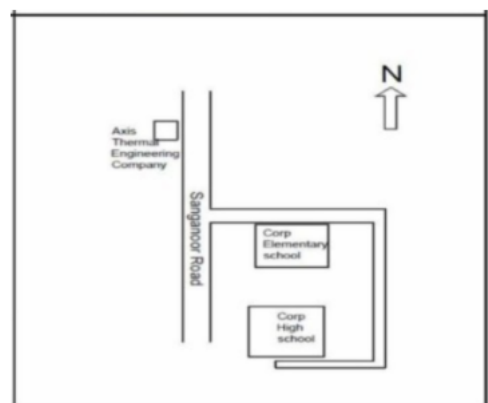

Key MAP View