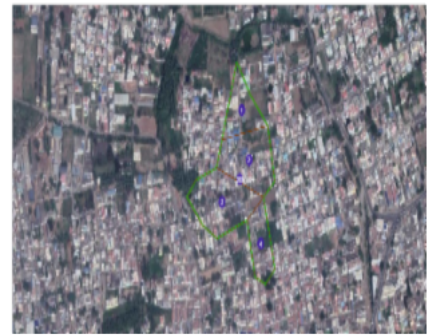

### 2. பாகத்தின் விவரங்கள் மற்றும் வாக்குச்சாவடிக்கான பரப்பளவு

<b>இந்த பாகத்தில், பாகத்தின் கீழ் வரும் பிரிவின் எண் மற்றும் பெயர்</b>																			
1-பெரியார்நகர் வாஎண் 30 2-முகாம்பிகைநகர்வாஎண் 30	<table border="1" style="width: 100%; border-collapse: collapse;"> <tr> <td style="width: 60%;">முக்கிய நகரம்/கிராமம் வார்டு</td> <td style="width: 40%;">: கணபதி மேற்கு</td> </tr> <tr> <td>அஞ்சல் அலுவலகம்</td> <td>: கணபதி(மேற்கு) வார்டு எண்.30</td> </tr> <tr> <td>காவல் நிலையம்</td> <td>: கணபதி</td> </tr> <tr> <td>பஞ்சாயத்து வட்டம்</td> <td>: சரவணம்பட்டி</td> </tr> <tr> <td>கோட்டம்</td> <td>: </td> </tr> <tr> <td>மாவட்டம்</td> <td>: கோயம்புத்தூர் வடக்கு</td> </tr> <tr> <td>அஞ்சல் குறியீட்டு எண்</td> <td>: கோயம்புத்தூர் வடக்கு</td> </tr> <tr> <td></td> <td>: கோயம்புத்தூர்</td> </tr> <tr> <td></td> <td>: 641006</td> </tr> </table>	முக்கிய நகரம்/கிராமம் வார்டு	: கணபதி மேற்கு	அஞ்சல் அலுவலகம்	: கணபதி(மேற்கு) வார்டு எண்.30	காவல் நிலையம்	: கணபதி	பஞ்சாயத்து வட்டம்	: சரவணம்பட்டி	கோட்டம்	:	மாவட்டம்	: கோயம்புத்தூர் வடக்கு	அஞ்சல் குறியீட்டு எண்	: கோயம்புத்தூர் வடக்கு		: கோயம்புத்தூர்		: 641006
முக்கிய நகரம்/கிராமம் வார்டு	: கணபதி மேற்கு																		
அஞ்சல் அலுவலகம்	: கணபதி(மேற்கு) வார்டு எண்.30																		
காவல் நிலையம்	: கணபதி																		
பஞ்சாயத்து வட்டம்	: சரவணம்பட்டி																		
கோட்டம்	:																		
மாவட்டம்	: கோயம்புத்தூர் வடக்கு																		
அஞ்சல் குறியீட்டு எண்	: கோயம்புத்தூர் வடக்கு																		
	: கோயம்புத்தூர்																		
	: 641006																		

### 4. வாக்காளர்களின் எண்ணிக்கை

தொடங்கும் வரிசை எண்	முடியும் வரிசை எண்.	நிகர வாக்காளர்களின் எண்ணிக்கை			
		ஆண்	பெண்	மூன்றாம் பாலினம்	மொத்தம்
1	928	458	463	1	922

கையொப்பம்

Nazri Naksha

Google Map View

Polling Station Building Front View