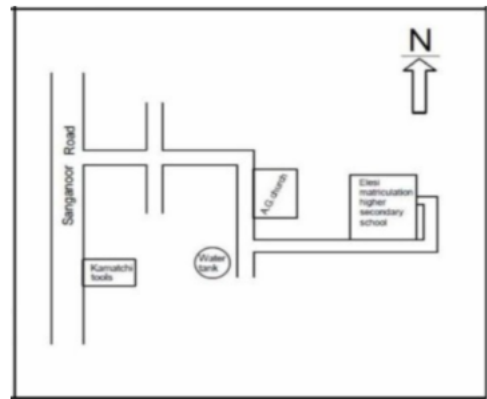

Key MAP View