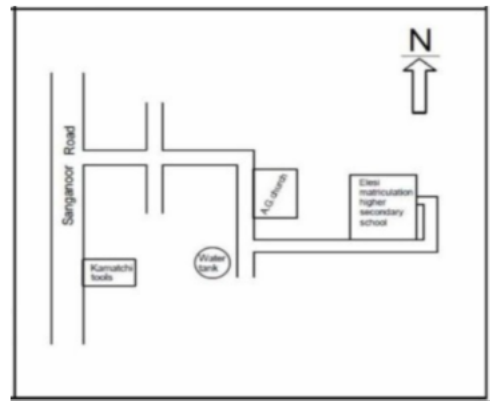

**Polling Station Building Front View**

**Polling Station Front View**

**Cad View**

**Key MAP View**

1 பெயர் : சண்முகம் - தந்தையின் பெயர்: கந்தசாமி - வீட்டு எண் : 1 வயது : 72 பாலினம் : ஆண்	IBU3108578 Photo is available	2 பெயர் : ஜுவா - கணவர் பெயர்: சண்முகம் - வீட்டு எண் : 1 வயது : 66 பாலினம் : பெண்	IBU3108586 Photo is available	3 பெயர் : உமா - தந்தையின் பெயர்: சண்முகம் - வீட்டு எண் : 1 வயது : 44 பாலினம் : பெண்	IBU3108594 Photo is available
4 பெயர் : அனிதா - தந்தையின் பெயர்: சண்முகம் - வீட்டு எண் : 1 வயது : 41 பாலினம் : பெண்	MPR6734933 Photo is available	5 பெயர் : செல்வவரஷிதா கணவர் பெயர்: கணேசன் வீட்டு எண் : 1 வயது : 33 பாலினம் : பெண்	IBU5080015 Photo is available	6 பெயர் : பாண்டிலட்சுமி - கணவர் பெயர்: இராமகிருஷ்ணன் - வீட்டு எண் : 1-7 வயது : 41 பாலினம் : பெண்	IBU0254763 Photo is available
7 பெயர் : ஆறுமுகம் - தந்தையின் பெயர்: ராசியப்பன் - வீட்டு எண் : 2 வயது : 60 பாலினம் : ஆண்	MPR2155950 Photo is available	8 பெயர் : கீதா - கணவர் பெயர்: ராஜகண்ணன் - வீட்டு எண் : 2 வயது : 42 பாலினம் : பெண்	IBU0993006 Photo is available	9 பெயர் : சுரேஷ் - தந்தையின் பெயர்: தாய் - வீட்டு எண் : 4 வயது : 47 பாலினம் : ஆண்	IBU0805887 Photo is available
10 பெயர் : செல்வராணி - தந்தையின் பெயர்: அந்தோணி - வீட்டு எண் : 4 வயது : 45 பாலினம் : பெண்	IBU0805861 Photo is available	11 பெயர் : ஆனந்தகுமார் - தந்தையின் பெயர்: வெள்ளியங்கிரி - வீட்டு எண் : 4-1 வயது : 42 பாலினம் : ஆண்	MPR6732986 Photo is available	12 பெயர் : முத்துலட்சுமி - தந்தையின் பெயர்: வெள்ளையப்பன் - வீட்டு எண் : 4-28 வயது : 47 பாலினம் : பெண்	MPR3291978 Photo is available
13 பெயர் : தனசிங் - தந்தையின் பெயர்: வேதமுத்து - வீட்டு எண் : 5 வயது : 67 பாலினம் : பெண்	MPR6733117 Photo is available	14 பெயர் : செந்தூர்பாண்டி - தந்தையின் பெயர்: செந்தட்டி வீட்டு எண் : 5-7 வயது : 40 பாலினம் : ஆண்	IBU1383926 Photo is available	15 பெயர் : காயத்ரி கு கணவர் பெயர்: பழனியப்பன் வீட்டு எண் : 5பி வயது : 24 பாலினம் : பெண்	IBU3672847 Photo is available
16 பெயர் : பிரிபா - கணவர் பெயர்: ராஜன் - வீட்டு எண் : 6 வயது : 42 பாலினம் : பெண்	IBU0992990 Photo is available	17 பெயர் : சிவா செள தந்தையின் பெயர்: செளந்தரராஜன் வீட்டு எண் : 6, வயது : 32 பாலினம் : ஆண்	IBU3638871 Photo is available	18 பெயர் : பூமீகா தந்தையின் பெயர்: ஜெகதீசன் வீட்டு எண் : 8 வயது : 23 பாலினம் : பெண்	IBU3390036 Photo is available
19 பெயர் : செந்தில்குமார் - தந்தையின் பெயர்: பாண்டியன் - வீட்டு எண் : 8-54 வயது : 43 பாலினம் : ஆண்	IBU0173302 Photo is available	20 பெயர் : காளியப்பன் - தந்தையின் பெயர்: அருணாசலம்கவுண்டர் - வீட்டு எண் : 9 வயது : 73 பாலினம் : ஆண்	MPR6733349 Photo is available	21 பெயர் : வேல்மணி - தந்தையின் பெயர்: கோபால்சாமிநாயுடு - வீட்டு எண் : 9 வயது : 56 பாலினம் : ஆண்	MPR2707826 Photo is available
22 பெயர் : சுகன்யா - கணவர் பெயர்: கார்த்திகேயன் - வீட்டு எண் : 9 வயது : 45 பாலினம் : பெண்	IBU0483594 Photo is available	23 பெயர் : ஷோபனா - தந்தையின் பெயர்: காளீப்பன் - வீட்டு எண் : 9-E வயது : 42 பாலினம் : பெண்	IBU0483776 Photo is available	24 பெயர் : கல்பனா - தந்தையின் பெயர்: காளீப்பன் - வீட்டு எண் : 9-E வயது : 39 பாலினம் : பெண்	IBU0483768 Photo is available
25 பெயர் : சந்தியா - தந்தையின் பெயர்: சுப்ரமணியம் - வீட்டு எண் : 10 வயது : 29 பாலினம் : பெண்	IBU2029692 Photo is available	26 பெயர் : சுப்பிரமணியன் - தந்தையின் பெயர்: அய்யாசாமி - வீட்டு எண் : 10-1 வயது : 59 பாலினம் : ஆண்	IBU3108628 Photo is available	27 பெயர் : ராஜேஸ்வரி - கணவர் பெயர்: சுப்பிரமணியன் - வீட்டு எண் : 10-1 வயது : 50 பாலினம் : பெண்	MPR6727408 Photo is available
28 பெயர் : காளிமுத்து - தந்தையின் பெயர்: வைத்தியலிங்கம் - வீட்டு எண் : 10-3 வயது : 63 பாலினம் : ஆண்	MPR2871218 Photo is available	29 பெயர் : லீலா - கணவர் பெயர்: காளிமுத்து - வீட்டு எண் : 10-3 வயது : 55 பாலினம் : பெண்	MPR2707909 Photo is available	30 பெயர் : ஜோதிமணி - தந்தையின் பெயர்: சோமசுந்தரம் - வீட்டு எண் : 11 வயது : 42 பாலினம் : ஆண்	MPR6732564 Photo is available