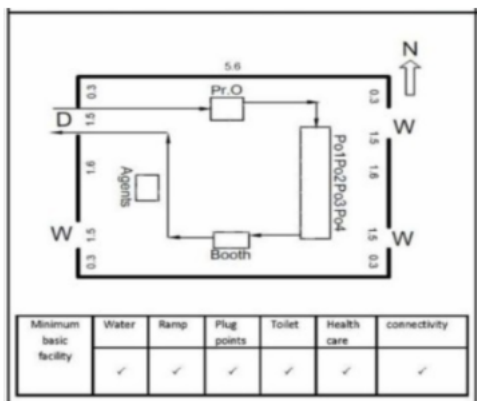

வாக்காளர் பதிவு அலுவலரின்
கையொப்பம்

Nazri Naksha

Google Map View

Polling Station Building Front View

Polling Station Front View

Cad View

Key MAP View

| | | | | | |
|---|----------------------------------|--|----------------------------------|--|----------------------------------|
| 1 பெயர் : ராஜம்மாள் - கணவர் பெயர்: அருணாச்சலக்கவுண்டர் - வீட்டு எண் : 1 வயது : 83 பாலினம் : பெண் | MPR3187754 Photo is available | 2 பெயர் : துரைசாமி - தந்தையின் பெயர்: அருணாச்சலக்கவுண்டர் - வீட்டு எண் : 1 வயது : 61 பாலினம் : ஆண் | IBU3107844 Photo is available | 3 பெயர் : நடராஜ் - தந்தையின் பெயர்: கருப்புசாமி - வீட்டு எண் : 1 வயது : 60 பாலினம் : ஆண் | MPR3291911 Photo is available |
| 4 பெயர் : கார்த்திகேயன் தந்தையின் பெயர்: கணேசன் வீட்டு எண் : 1/1C வயது : 30 பாலினம் : ஆண் | IBU3163755 Photo is available | 5 பெயர் : சதீஸ் குமார் தந்தையின் பெயர்: கணேசன் வீட்டு எண் : 1/1C வயது : 27 பாலினம் : ஆண் | IBU3163839 Photo is available | 6 பெயர் : ராதிகா தந்தையின் பெயர்: கணேசன் வீட்டு எண் : 1/1 c வயது : 25 பாலினம் : பெண் | IBU3163748 Photo is available |
| 7 பெயர் : மு. சுவேதா தந்தையின் பெயர்: ச. முருகன் வீட்டு எண் : 1/3 வயது : 24 பாலினம் : பெண் | IBU3269206 Photo is available | 8 பெயர் : சீனிவாசன் தந்தையின் பெயர்: தியாகராஜன் வீட்டு எண் : 1-4 வயது : 41 பாலினம் : ஆண் | IBU2599330 Photo is available | 9 பெயர் : கார்த்திக்குமார் - தந்தையின் பெயர்: விஸ்வநாதன் - வீட்டு எண் : 1B-3 வயது : 41 பாலினம் : ஆண் | IBU0189803 Photo is available |
| 10 பெயர் : ச. ரேணுகா தந்தையின் பெயர்: மா. சண்முகராஜா வீட்டு எண் : 2/26/2 வயது : 24 பாலினம் : பெண் | IBU3268943 Photo is available | 11 பெயர் : ச. தீபக் குமார் தந்தையின் பெயர்: மா. சண்முகராஜா வீட்டு எண் : 2/26/2 வயது : 23 பாலினம் : ஆண் | IBU3269016 Photo is available | 12 பெயர் : சுப்புலட்சுமி - கணவர் பெயர்: நஞ்சப்பன் - வீட்டு எண் : 3 வயது : 74 பாலினம் : பெண் | MPR3187762 Photo is available |
| 13 பெயர் : நிஷிதா - கணவர் பெயர்: ஷாஜி குமார் - வீட்டு எண் : 3-4 வயது : 42 பாலினம் : பெண் | IBU1383793 Photo is available | 14 பெயர் : ச. நிகிலா தந்தையின் பெயர்: சண்முகம் வீட்டு எண் : 3டி வயது : 23 பாலினம் : பெண் | IBU3269602 Photo is available | 15 பெயர் : முத்துக்குமாரி - கணவர் பெயர்: தினகரன் - வீட்டு எண் : 4 வயது : 46 பாலினம் : பெண் | IBU0254797 Photo is available |
| 16 பெயர் : ஷ்யாம் - தந்தையின் பெயர்: அய்யாசாமி - வீட்டு எண் : 4 வயது : 29 பாலினம் : ஆண் | IBU1608827 Photo is available | 17 பெயர் : கணபதிராஜா - தந்தையின் பெயர்: ராஜசேகரன் - வீட்டு எண் : 4-B வயது : 55 பாலினம் : ஆண் | IBU0254821 Photo is available | 18 பெயர் : மகேஸ்வரி - கணவர் பெயர்: கணபதிராஜா - வீட்டு எண் : 4-B வயது : 52 பாலினம் : பெண் | IBU0254813 Photo is available |
| 19 பெயர் : லோகநாதன் - தந்தையின் பெயர்: செண்ணியப்பன் - வீட்டு எண் : 5 வயது : 79 பாலினம் : ஆண் | IBU3107885 Photo is available | 20 பெயர் : மனோகரன் - தந்தையின் பெயர்: லோகநாதன் - வீட்டு எண் : 5 வயது : 52 பாலினம் : ஆண் | IBU3107901 Photo is available | 21 பெயர் : குணசுந்தரி - கணவர் பெயர்: மனோகரன் - வீட்டு எண் : 5 வயது : 48 பாலினம் : பெண் | BGX1443662 Photo is available |
| 22 பெயர் : மு சஞ்சனா தந்தையின் பெயர்: எல் மனோகரன் வீட்டு எண் : 5 வயது : 19 பாலினம் : பெண் | IBU3710407 Photo is available | 23 பெயர் : அமிர்தலட்சுமி - கணவர் பெயர்: சோமசுந்தரம் - வீட்டு எண் : 5C வயது : 66 பாலினம் : பெண் | IBU0993071 Photo is available | 24 பெயர் : வினிதா - கணவர் பெயர்: மணி - வீட்டு எண் : 5C வயது : 47 பாலினம் : பெண் | IBU0993725 Photo is available |
| 25 பெயர் : காந்திமதி - கணவர் பெயர்: திருப்பதி - வீட்டு எண் : 6 வயது : 76 பாலினம் : பெண் | IBU3107919 Photo is available | 26 பெயர் : புனிதா - கணவர் பெயர்: நாகேந்திரன் - வீட்டு எண் : 6 வயது : 46 பாலினம் : பெண் | MPR6732697 Photo is available | 27 பெயர் : நடராஜன் - தந்தையின் பெயர்: தங்கன்னகவுண்டர் வீட்டு எண் : 8 வயது : 67 பாலினம் : ஆண் | IBU3107927 Photo is available |
| 28 பெயர் : பத்மாவதி - கணவர் பெயர்: நடராஜன் - வீட்டு எண் : 8 வயது : 62 பாலினம் : பெண் | IBU3107935 Photo is available | 29 பெயர் : சந்தோஷ் இதரர் பெயர்: அம்சவேணி வீட்டு எண் : 9E வயது : 38 பாலினம் : ஆண் | IBU2599561 Photo is available | 30 பெயர் : ஜெ. ஜெனிஷா தந்தையின் பெயர்: ஜெயராஜ் வீட்டு எண் : 10/40 வயது : 23 பாலினம் : பெண் | IBU3268828 Photo is available |