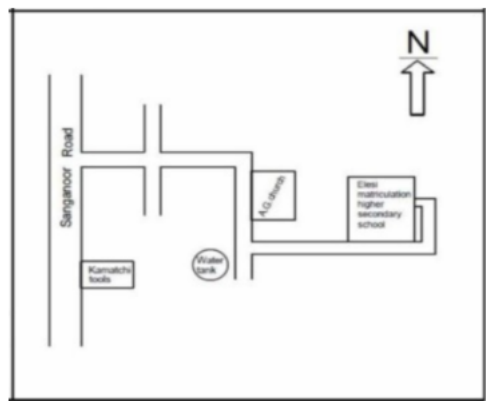

Key MAP View