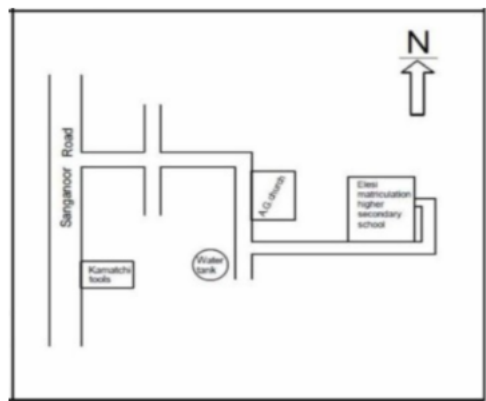

Google Map View

Polling Station Building Front View

ELEVATION

Polling Station Front View

ELEVATION

Cad View

Key MAP View

1 பெயர் : ஜெகதீஷ் - தந்தையின் பெயர்: ராமசாமி - வீட்டு எண் : 1 வயது : 38 பாலினம் : ஆண் Photo is available	MPR6884050	2 பெயர் : தினேஷ்குமார் - தந்தையின் பெயர்: தர்மராஜ் - வீட்டு எண் : 1 வயது : 36 பாலினம் : ஆண் Photo is available	IBU0849703	3 பெயர் : ஜெய் சூர்யா தந்தையின் பெயர்: சந்திரன் வீட்டு எண் : 1/1 வயது : 27 பாலினம் : ஆண் Photo is available	IBU3156718
4 பெயர் : சுரேஷ் முத்து தந்தையின் பெயர்: இசக்கியப்பன் வீட்டு எண் : 1/3 வயது : 37 பாலினம் : ஆண் Photo is available	IBU3403334	5 பெயர் : ஜெயசூர்யா தந்தையின் பெயர்: கணேசன் வீட்டு எண் : 1-அ வயது : 26 பாலினம் : ஆண் Photo is available	IBU2670529	6 பெயர் : வினசென்ட் தந்தையின் பெயர்: மோஸ் வீட்டு எண் : 2 வயது : 71 பாலினம் : ஆண் Photo is available	IBU2714756
7 பெயர் : கபில தந்தையின் பெயர்: பொன்னுசாமி பொன்னுசாமி வீட்டு எண் : 2 வயது : 26 பாலினம் : ஆண் Photo is available	IBU2714764	8 பெயர் : ஞா. நிவ்யா தந்தையின் பெயர்: ஞானதாஸ் வீட்டு எண் : 2 வயது : 24 பாலினம் : பெண் Photo is available	IBU3268653	9 பெயர் : கணேசன் - தந்தையின் பெயர்: பாலசுப்பிரமணியம் - வீட்டு எண் : 3 வயது : 67 பாலினம் : ஆண் Photo is available	IBU0255190
10 பெயர் : இந்திராணி - கணவர் பெயர்: பழனிச்சாமி - வீட்டு எண் : 3 வயது : 65 பாலினம் : பெண் Photo is available	IBU0995746	11 பெயர் : மாகி - கணவர் பெயர்: கணேசன் - வீட்டு எண் : 3 வயது : 58 பாலினம் : பெண் Photo is available	IBU0255208	12 பெயர் : கருப்புசாமி - தந்தையின் பெயர்: பழனிச்சாமி - வீட்டு எண் : 3 வயது : 42 பாலினம் : ஆண் Photo is available	IBU0995753
13 பெயர் : அஜீத் செல்வன் தந்தையின் பெயர்: பாலகிருஷ்ணன் வீட்டு எண் : 3/2 வயது : 27 பாலினம் : ஆண் Photo is available	IBU3156700	14 பெயர் : சபாஷினி தந்தையின் பெயர்: கோகுல் வீட்டு எண் : 3/7 வயது : 24 பாலினம் : பெண் Photo is available	IBU3141512	S 15 பெயர் : முத்துலட்சுமி கணவர் பெயர்: குருசாமி வீட்டு எண் : 3/482 வயது : 48 பாலினம் : பெண் DELETED Photo is available	IBU2732337
16 பெயர் : நவ பிரபாத் தந்தையின் பெயர்: குஞ்சு கண்ணன் வீட்டு எண் : 4/192 வயது : 26 பாலினம் : ஆண் Photo is available	IBU2732238	17 பெயர் : ஷஷ்கந் தந்தையின் பெயர்: குஞ்சு கண்ணன் வீட்டு எண் : 4/192 வயது : 25 பாலினம் : ஆண் Photo is available	IBU2732956	18 பெயர் : கனகராஜ் - தந்தையின் பெயர்: சுப்ரமணி - வீட்டு எண் : 5 வயது : 49 பாலினம் : ஆண் Photo is available	IBU3111754
19 பெயர் : சரளா - கணவர் பெயர்: கனகராஜ் - வீட்டு எண் : 5 வயது : 44 பாலினம் : பெண் Photo is available	MPR6874457	20 பெயர் : பாபு தந்தையின் பெயர்: ராதா வீட்டு எண் : 5 வயது : 38 பாலினம் : ஆண் Photo is available	IBU2670503	21 பெயர் : மணிகண்டன் - தந்தையின் பெயர்: அண்ணாதுரை - வீட்டு எண் : 5 வயது : 37 பாலினம் : ஆண் Photo is available	IBU0995092
22 பெயர் : மனோன்மணி கணவர் பெயர்: பாபு வீட்டு எண் : 5 வயது : 35 பாலினம் : பெண் Photo is available	IBU2670552	23 பெயர் : வர்ஷா தாயின் பெயர்: சரளா வீட்டு எண் : 5 வயது : 22 பாலினம் : பெண் Photo is available	IBU3685930	24 பெயர் : கிருஷ்ணன் தந்தையின் பெயர்: ஸசிப்புரா மணியம் வீட்டு எண் : 5 (1) வயது : 49 பாலினம் : ஆண் Photo is available	IBU2732931
25 பெயர் : கருப்பம்மாள் கணவர் பெயர்: மணிகண்டன் வீட்டு எண் : 5-2 வயது : 32 பாலினம் : பெண் Photo is available	IBU3128477	26 பெயர் : கார்த்திக் - தந்தையின் பெயர்: சின்னராஜ் - வீட்டு எண் : 5-3 வயது : 29 பாலினம் : ஆண் Photo is available	IBU1986538	27 பெயர் : மோகனகிருஷ்ணன் தந்தையின் பெயர்: கனகராஜ் வீட்டு எண் : 5/3 வயது : 24 பாலினம் : ஆண் Photo is available	IBU3695293
28 பெயர் : ரங்கம்மாள் - கணவர் பெயர்: ரங்கசாமி - வீட்டு எண் : 6 வயது : 80 பாலினம் : பெண் Photo is available	IBU3111762	29 பெயர் : ரங்கசாமி - தந்தையின் பெயர்: சின்னசாமி - வீட்டு எண் : 6 வயது : 78 பாலினம் : ஆண் Photo is available	IBU0996397	30 பெயர் : நாகராஜ் - தந்தையின் பெயர்: ரங்கசாமி - வீட்டு எண் : 6 வயது : 42 பாலினம் : ஆண் Photo is available	MPR6881965