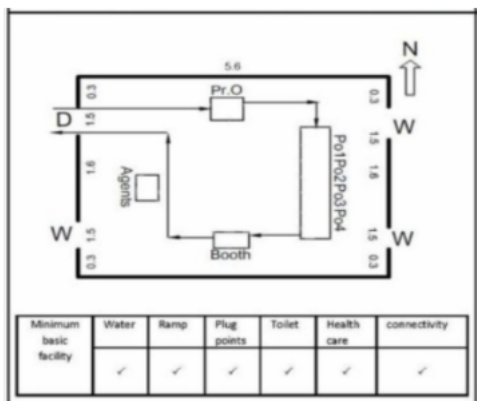

Google Map View

Polling Station Building Front View

ELEVATION

Polling Station Front View

ELEVATION

Cad View

Key MAP View

1 பெயர் : ஜெகதீஷ் - தந்தையின் பெயர்: ராமசாமி - வீட்டு எண் : 1 வயது : 38 பாலினம் : ஆண் Photo is available	MPR6884050	2 பெயர் : தினேஷ்குமார் - தந்தையின் பெயர்: தர்மராஜ் - வீட்டு எண் : 1 வயது : 36 பாலினம் : ஆண் Photo is available	IBU0849703	3 பெயர் : ஜெய் சூர்யா தந்தையின் பெயர்: சந்திரன் வீட்டு எண் : 1/1 வயது : 27 பாலினம் : ஆண் Photo is available	IBU3156718
4 பெயர் : சுரேஷ் முத்து தந்தையின் பெயர்: இசக்கியப்பன் வீட்டு எண் : 1/3 வயது : 37 பாலினம் : ஆண் Photo is available	IBU3403334	5 பெயர் : ஜெயசூர்யா தந்தையின் பெயர்: கணேசன் வீட்டு எண் : 1-அ வயது : 26 பாலினம் : ஆண் Photo is available	IBU2670529	6 பெயர் : வினசென்ட் தந்தையின் பெயர்: மோஸ் வீட்டு எண் : 2 வயது : 71 பாலினம் : ஆண் Photo is available	IBU2714756
7 பெயர் : கபில தந்தையின் பெயர்: பொன்னுசாமி பொன்னுசாமி வீட்டு எண் : 2 வயது : 26 பாலினம் : ஆண் Photo is available	IBU2714764	8 பெயர் : ஞா. நிவ்யா தந்தையின் பெயர்: ஞானதாஸ் வீட்டு எண் : 2 வயது : 24 பாலினம் : பெண் Photo is available	IBU3268653	9 பெயர் : கணேசன் - தந்தையின் பெயர்: பாலசுப்பிரமணியம் - வீட்டு எண் : 3 வயது : 67 பாலினம் : ஆண் Photo is available	IBU0255190
10 பெயர் : இந்திராணி - கணவர் பெயர்: பழனிச்சாமி - வீட்டு எண் : 3 வயது : 65 பாலினம் : பெண் Photo is available	IBU0995746	11 பெயர் : மாகி - கணவர் பெயர்: கணேசன் - வீட்டு எண் : 3 வயது : 58 பாலினம் : பெண் Photo is available	IBU0255208	12 பெயர் : கருப்புசாமி - தந்தையின் பெயர்: பழனிச்சாமி - வீட்டு எண் : 3 வயது : 42 பாலினம் : ஆண் Photo is available	IBU0995753
13 பெயர் : அஜீத் செல்வன் தந்தையின் பெயர்: பாலகிருஷ்ணன் வீட்டு எண் : 3/2 வயது : 27 பாலினம் : ஆண் Photo is available	IBU3156700	14 பெயர் : சபாஷினி தந்தையின் பெயர்: கோகுல் வீட்டு எண் : 3/7 வயது : 24 பாலினம் : பெண் Photo is available	IBU3141512	S 15 பெயர் : முத்துலட்சுமி கணவர் பெயர்: குருசாமி வீட்டு எண் : 3/482 வயது : 48 பாலினம் : பெண் DELETED Photo is available	IBU2732337
16 பெயர் : நவ பிரபாத் தந்தையின் பெயர்: குஞ்சு கண்ணன் வீட்டு எண் : 4/192 வயது : 26 பாலினம் : ஆண் Photo is available	IBU2732238	17 பெயர் : ஷஷ்கந் தந்தையின் பெயர்: குஞ்சு கண்ணன் வீட்டு எண் : 4/192 வயது : 25 பாலினம் : ஆண் Photo is available	IBU2732956	18 பெயர் : கனகராஜ் - தந்தையின் பெயர்: சுப்ரமணி - வீட்டு எண் : 5 வயது : 49 பாலினம் : ஆண் Photo is available	IBU3111754
19 பெயர் : சரளா - கணவர் பெயர்: கனகராஜ் - வீட்டு எண் : 5 வயது : 44 பாலினம் : பெண் Photo is available	MPR6874457	20 பெயர் : பாபு தந்தையின் பெயர்: ராதா வீட்டு எண் : 5 வயது : 38 பாலினம் : ஆண் Photo is available	IBU2670503	21 பெயர் : மணிகண்டன் - தந்தையின் பெயர்: அண்ணாதுரை - வீட்டு எண் : 5 வயது : 37 பாலினம் : ஆண் Photo is available	IBU0995092
22 பெயர் : மனோன்மணி கணவர் பெயர்: பாபு வீட்டு எண் : 5 வயது : 35 பாலினம் : பெண் Photo is available	IBU2670552	23 பெயர் : வர்ஷா தாயின் பெயர்: சரளா வீட்டு எண் : 5 வயது : 22 பாலினம் : பெண் Photo is available	IBU3685930	24 பெயர் : கிருஷ்ணன் தந்தையின் பெயர்: ஸசிப்புரா மணியம் வீட்டு எண் : 5 (1) வயது : 49 பாலினம் : ஆண் Photo is available	IBU2732931
25 பெயர் : கருப்பம்மாள் கணவர் பெயர்: மணிகண்டன் வீட்டு எண் : 5-2 வயது : 32 பாலினம் : பெண் Photo is available	IBU3128477	26 பெயர் : கார்த்திக் - தந்தையின் பெயர்: சின்னராஜ் - வீட்டு எண் : 5-3 வயது : 29 பாலினம் : ஆண் Photo is available	IBU1986538	27 பெயர் : மோகனகிருஷ்ணன் தந்தையின் பெயர்: கனகராஜ் வீட்டு எண் : 5/3 வயது : 24 பாலினம் : ஆண் Photo is available	IBU3695293
28 பெயர் : ரங்கம்மாள் - கணவர் பெயர்: ரங்கசாமி - வீட்டு எண் : 6 வயது : 80 பாலினம் : பெண் Photo is available	IBU3111762	29 பெயர் : ரங்கசாமி - தந்தையின் பெயர்: சின்னசாமி - வீட்டு எண் : 6 வயது : 78 பாலினம் : ஆண் Photo is available	IBU0996397	30 பெயர் : நாகராஜ் - தந்தையின் பெயர்: ரங்கசாமி - வீட்டு எண் : 6 வயது : 42 பாலினம் : ஆண் Photo is available	MPR6881965