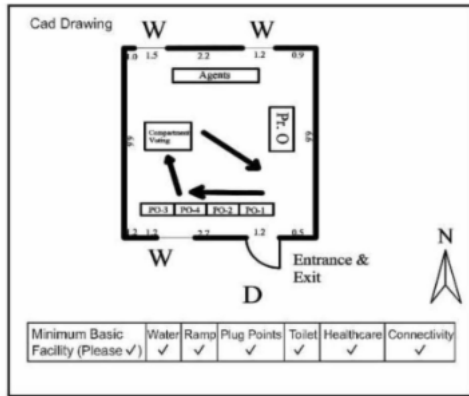

Google Map View

Polling Station Building Front View

Polling Station Front View

Cad View

Key MAP View

1 பெயர் : அருண் - தந்தையின் பெயர்: ராசா - வீட்டு எண் : 1 வயது : 40 பாலினம் : ஆண் Photo is available	MPR7735905	2 பெயர் : பிரியதர்ஷினி - தந்தையின் பெயர்: ராஜகுமார் - வீட்டு எண் : 1 வயது : 38 பாலினம் : பெண் Photo is available	IBU0540419	3 பெயர் : பிரதீபா தந்தையின் பெயர்: ராஜகுமார் - வீட்டு எண் : 1 வயது : 34 பாலினம் : பெண் Photo is available	IBU0540369
4 பெயர் : இந்து கணவர் பெயர்: மணிகண்டன் வீட்டு எண் : 1-/30-31 வயது : 25 பாலினம் : பெண் Photo is available	IBU3139714	5 பெயர் : பிருந்தா தந்தையின் பெயர்: தமிழ் - வீட்டு எண் : 1/67 வயது : 33 பாலினம் : பெண் Photo is available	WDR0728741	6 பெயர் : கௌதம் மு தந்தையின் பெயர்: முனியாண்டி மா வீட்டு எண் : 1/67 வயது : 29 பாலினம் : ஆண் Photo is available	RCX2106011
7 பெயர் : ஜெயா சந்திரம் - கணவர் பெயர்: சண்முகசந்திரம் - வீட்டு எண் : 1x வயது : 84 பாலினம் : பெண் Photo is available	IBU0877399	8 பெயர் : மேனன் - தந்தையின் பெயர்: சந்திரசேகர் - வீட்டு எண் : 3 வயது : 80 பாலினம் : ஆண் Photo is available	MPR2438133	9 பெயர் : சுலோச்சனா - கணவர் பெயர்: மேனன் - வீட்டு எண் : 3 வயது : 74 பாலினம் : பெண் Photo is available	MPR3193992
10 பெயர் : மணிமொழி - கணவர் பெயர்: கருணாநிதி - வீட்டு எண் : 3 வயது : 56 பாலினம் : பெண் Photo is available	IBU0540393	11 பெயர் : சிலம்பரசன் - தந்தையின் பெயர்: ஜெகநாதன் - வீட்டு எண் : 3 வயது : 34 பாலினம் : ஆண் Photo is available	IBU0526772	12 பெயர் : சத்யா தந்தையின் பெயர்: சிலம்பரசன் வீட்டு எண் : 3 வயது : 32 பாலினம் : பெண் Photo is available	IBU3536794
13 பெயர் : அருண் குமார் - தந்தையின் பெயர்: நடராஜன் - வீட்டு எண் : 3-1 வயது : 33 பாலினம் : ஆண் Photo is available	IBU0857060	14 பெயர் : முத்துலட்சுமி கணவர் பெயர்: கிருஷ்ணசாமி வீட்டு எண் : 3ஏ வயது : 69 பாலினம் : பெண் Photo is available	IBU3262722	15 பெயர் : சண்முகம் தந்தையின் பெயர்: சுப்ரமணியம் வீட்டு எண் : 3 குஜந் தோட்டம் வயது : 41 பாலினம் : ஆண் Photo is available	IBU3557527
16 பெயர் : செந்தில் வடிவு கணவர் பெயர்: சரவணன் வீட்டு எண் : 4 வயது : 47 பாலினம் : பெண் Photo is available	IBU3296209	17 பெயர் : ரஸியா - தந்தையின் பெயர்: கிருஷ்ணசாமி - வீட்டு எண் : 4-1 வயது : 60 பாலினம் : ஆண் Photo is available	MPR7735053	18 பெயர் : சிவகாமி கணவர் பெயர்: பண்ணாரி வீட்டு எண் : 4/1ஏ வயது : 44 பாலினம் : பெண் Photo is available	IBU3298940
19 பெயர் : கீர்த்தனா கணவர் பெயர்: மதன் குமார் வீட்டு எண் : 4/1ஏ வயது : 24 பாலினம் : பெண் Photo is available	IBU3341880	20 பெயர் : செல்லபாக்கியம் கணவர் பெயர்: கண்ணன் வீட்டு எண் : 4/32 வயது : 42 பாலினம் : பெண் Photo is available	SBW0155440	21 பெயர் : ஜெயகுமார் தந்தையின் பெயர்: நாகையா வீட்டு எண் : 05 வயது : 58 பாலினம் : ஆண் Photo is available	IBU3341898
22 பெயர் : ஜெயலட்சுமி கணவர் பெயர்: ஜெயகுமார் வீட்டு எண் : 05 வயது : 58 பாலினம் : பெண் Photo is available	IBU3341906	23 பெயர் : ரஞ்சித் குமார் தந்தையின் பெயர்: ராசன் வீட்டு எண் : 5 வயது : 27 பாலினம் : ஆண் Photo is available	IBU2632685	24 பெயர் : சிவகாமி கணவர் பெயர்: குப்புசாமி வீட்டு எண் : 7 வயது : 74 பாலினம் : பெண் Photo is available	IBU3297694
25 பெயர் : அகல்யா கணவர் பெயர்: மோகன்ராஜ் வீட்டு எண் : 7 வயது : 47 பாலினம் : பெண் Photo is available	IBU3295854	26 பெயர் : ஸ்ரீலக்ஷ்மி தந்தையின் பெயர்: சுரேஷ் வீட்டு எண் : 7 வயது : 26 பாலினம் : ஆண் Photo is available	IBU3494168	27 பெயர் : சுவாமிநாதன் - தந்தையின் பெயர்: ராமசாமி - வீட்டு எண் : 7/1 வயது : 70 பாலினம் : ஆண் Photo is available	IBU0282152
28 பெயர் : ஸ்ரீனிவாசலு - தந்தையின் பெயர்: சத்யம் - வீட்டு எண் : 7-1 வயது : 65 பாலினம் : ஆண் Photo is available	IBU2503738	29 பெயர் : கவிதா - கணவர் பெயர்: சுவாமிநாதன் - வீட்டு எண் : 7/1 வயது : 61 பாலினம் : பெண் Photo is available	IBU0281147	30 பெயர் : விஜயலட்சுமி - கணவர் பெயர்: ஸ்ரீனிவாசலு - வீட்டு எண் : 7-1 வயது : 59 பாலினம் : பெண் Photo is available	IBU2503654