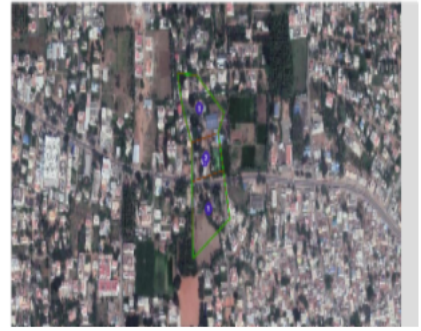

Google Map View

Polling Station Building Front View

Polling Station Front View

Cad View

Key MAP View

சட்டமன்றத் தொகுதியின் எண் மற்றும் பெயர் : 118-கோயம்புத்தூர் (வடக்கு)
பிரிவு எண் மற்றும் பெயர் 1-வார்டு எண் 38 ராமலிங்க கவுண்டர் வீதி