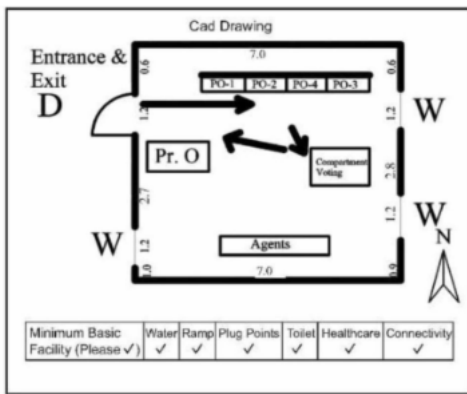

Google Map View

Polling Station Building Front View

Polling Station Front View

Cad View

Key MAP View

சட்டமன்றத் தொகுதியின் எண் மற்றும் பெயர் : 118-கோயம்புத்தூர் (வடக்கு)
பிரிவு எண் மற்றும் பெயர் 1-வார்டு எண் 38 ராமலிங்க கவுண்டர் வீதி