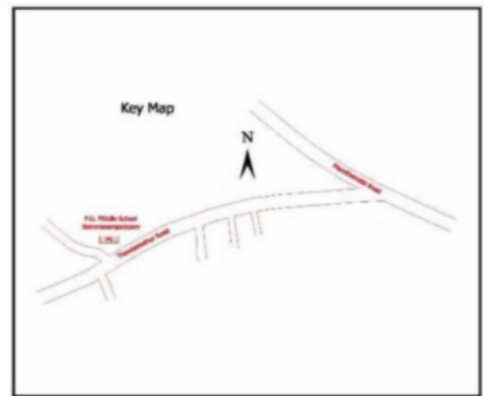

Cad View

Key MAP View