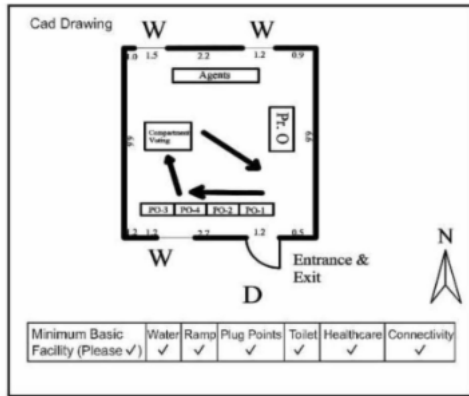

Google Map View

Polling Station Building Front View

Polling Station Front View

Cad View

Key MAP View

1 பெயர் : ரங்கம்மாள் - கணவர் பெயர்: ரங்கன் - வீட்டு எண் : 1 வயது : 87 பாலினம் : பெண் Photo is available	IBU1629178	2 பெயர் : சின்னசாமி - தந்தையின் பெயர்: பொன்னுசாமி - வீட்டு எண் : 1 வயது : 63 பாலினம் : ஆண் Photo is available	IBU0540294	3 பெயர் : விஜயநதி - கணவர் பெயர்: சின்னச்சாமி - வீட்டு எண் : 1 வயது : 60 பாலினம் : பெண் Photo is available	IBU0540278
4 பெயர் : பொன்னி - கணவர் பெயர்: பழனிசாமி - வீட்டு எண் : 1 வயது : 55 பாலினம் : பெண் Photo is available	IBU0877704	5 பெயர் : முருகேசன் - தந்தையின் பெயர்: மயில்சாமி - வீட்டு எண் : 1 வயது : 46 பாலினம் : ஆண் Photo is available	IBU0198929	6 பெயர் : அமுதா - கணவர் பெயர்: முனிப்பன் - வீட்டு எண் : 1 வயது : 44 பாலினம் : பெண் Photo is available	IBU0540302
7 பெயர் : கவிதா - கணவர் பெயர்: மாருசாமி - வீட்டு எண் : 1 வயது : 40 பாலினம் : பெண் Photo is available	IBU0877712	8 பெயர் : சபிதா - தாயின் பெயர்: பொன்னி - வீட்டு எண் : 1 வயது : 34 பாலினம் : பெண் Photo is available	IBU0877696	9 பெயர் : ஹரி பிரியா தந்தையின் பெயர்: தேவராஜ் வீட்டு எண் : 1 வயது : 25 பாலினம் : பெண் Photo is available	IBU3199650
10 பெயர் : விஜயலட்சுமி - கணவர் பெயர்: ரவிசுமார் - வீட்டு எண் : 1-7 வயது : 55 பாலினம் : பெண் Photo is available	IBU0540450	11 பெயர் : மகேஷ்வரி - கணவர் பெயர்: சக்திவேல் - வீட்டு எண் : 1-14 வயது : 41 பாலினம் : பெண் Photo is available	IBU0877621	12 பெயர் : ஜெஷ்வர்யா கணவர் பெயர்: ராஹுல் வீட்டு எண் : 2, ஜெய் நிவாஸ் வயது : 35 பாலினம் : பெண் Photo is available	SMP0179549
13 பெயர் : வெல்லிங்டன் பிரபாகர் - தந்தையின் பெயர்: ராஜ பாண்டியன் - வீட்டு எண் : 3 வயது : 60 பாலினம் : ஆண் Photo is available	IBU0761569	14 பெயர் : ஜெனோவெஸ்லின் - தந்தையின் பெயர்: வெல்லிங்டன் பிரபாகர் - வீட்டு எண் : 3 வயது : 28 பாலினம் : ஆண் Photo is available	IBU1906700	15 பெயர் : கார்த்திகா தந்தையின் பெயர்: பழனிசாமி வீட்டு எண் : 3-1 வயது : 26 பாலினம் : பெண் Photo is available	UYR1420033
16 பெயர் : சாவித்திரி - இதரர் பெயர்: அருள்குமார் - வீட்டு எண் : 5 வயது : 67 பாலினம் : பெண் Photo is available	IBU0876573	17 பெயர் : சாயிசரஸ்வதி - கணவர் பெயர்: மணிமாரியப்பன் - வீட்டு எண் : 5 வயது : 64 பாலினம் : பெண் Photo is available	IBU0761734	18 பெயர் : நவீன் - தந்தையின் பெயர்: மணிமாரியப்பன் - வீட்டு எண் : 5 வயது : 40 பாலினம் : ஆண் Photo is available	IBU0761759
19 பெயர் : வினோதினி - கணவர் பெயர்: ஆண்ட்ரூஸ் ரேமண்ட் - வீட்டு எண் : 5 வயது : 39 பாலினம் : பெண் Photo is available	IBU0761742	20 பெயர் : தாமோதரன் - தந்தையின் பெயர்: நடராஜன் - வீட்டு எண் : 5 வயது : 34 பாலினம் : ஆண் Photo is available	IBU0761619	21 பெயர் : குளோரி - கணவர் பெயர்: செல்லத்துரை - வீட்டு எண் : 5-4 வயது : 68 பாலினம் : பெண் Photo is available	IBU0812636
22 பெயர் : விஜயா - கணவர் பெயர்: ராசன் - வீட்டு எண் : 5-a வயது : 57 பாலினம் : பெண் Photo is available	IBU1021856	23 பெயர் : ஐனனி - கணவர் பெயர்: குத்தப்ப கவுண்டர் - வீட்டு எண் : 6 வயது : 87 பாலினம் : பெண் Photo is available	IBU0812792	# 24 பெயர் : கே திருமலைசெல்வன் தந்தையின் பெயர்: குத்தப்ப கவுண்டர் - வீட்டு எண் : 6 வயது : 52 பாலினம் : ஆண் Photo is available	IBU0813006
25 பெயர் : கார்த்திகா - கணவர் பெயர்: திருமலை செல்வன் - வீட்டு எண் : 6 வயது : 47 பாலினம் : பெண் Photo is available	IBU0812883	26 பெயர் : உமாமகேஸ்வரி கணவர் பெயர்: பிரகாஷ் வீட்டு எண் : 51A வயது : 39 பாலினம் : பெண் Photo is available	IBU3181120	27 பெயர் : மதுபூர் பி மதுபூர் பி தாயின் பெயர்: உம மகேஸ்வரி பி வீட்டு எண் : 6/71 வயது : 20 பாலினம் : பெண் Photo is available	IBU3765146
28 பெயர் : ரம்யா - தந்தையின் பெயர்: நஞ்சண்டான் - வீட்டு எண் : 6-120 வயது : 34 பாலினம் : பெண் Photo is available	IBU0876185	29 பெயர் : டி கே அஜய் கண்ணா தந்தையின் பெயர்: திருமலை செல்வன் சுவாமி கவுண்டர் வீட்டு எண் : 6 கார்த்திக நிவாஸ் வயது : 21 பாலினம் : ஆண் Photo is available	IBU3638509	# 30 பெயர் : சுரேஷ் தந்தையின் பெயர்: சுந்தர்ராஜன் - வீட்டு எண் : 7 வயது : 57 பாலினம் : ஆண் Photo is available	IBU2560852