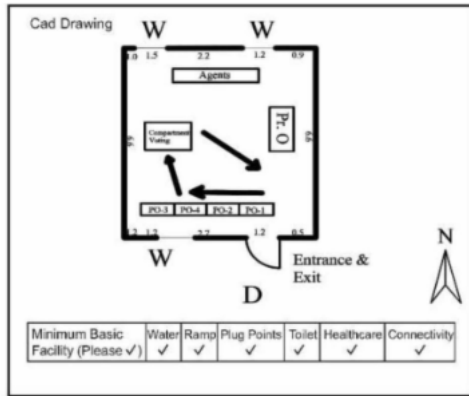

Google Map View

Polling Station Building Front View

Polling Station Front View

Cad View

Key MAP View

1 பெயர் : ராமத்தாள் - கணவர் பெயர்: ராமசாமிகவுடர் - வீட்டு எண் : 1 வயது : 80 பாலினம் : பெண் Photo is available	IBU2766830	2 பெயர் : கந்தசாமி - தந்தையின் பெயர்: தேவராஜ் - வீட்டு எண் : 1 வயது : 70 பாலினம் : ஆண் Photo is available	IBU0285221	3 பெயர் : ராஜேஸ்வரி - கணவர் பெயர்: கந்தசாமி - வீட்டு எண் : 1 வயது : 65 பாலினம் : பெண் Photo is available	IBU0285528
4 பெயர் : வி வசந்தா கணவர் பெயர்: வைத்தியநாதன் வீட்டு எண் : 1 வயது : 60 பாலினம் : பெண் Photo is available	IBU6085112	5 பெயர் : நடராஜ் - தந்தையின் பெயர்: நல்லப்பன் - வீட்டு எண் : 1 வயது : 51 பாலினம் : ஆண் Photo is available	IBU0877340	6 பெயர் : செல்வகுமார் தந்தையின் பெயர்: ஜெபமணி - வீட்டு எண் : 1 வயது : 47 பாலினம் : ஆண் Photo is available	IBU1209659
7 பெயர் : தங்கசெல்வி - தந்தையின் பெயர்: செல்வகுமார் - வீட்டு எண் : 1 வயது : 38 பாலினம் : பெண் Photo is available	IBU1209816	# 8 பெயர் : அர்ஜுன் குமார் கந்தசாமி தந்தையின் பெயர்: கந்தசாமி - வீட்டு எண் : 1 வயது : 37 பாலினம் : ஆண் Photo is available	IBU0285353	9 பெயர் : அஜீதா காமராஜ் தந்தையின் பெயர்: கௌதம் வீட்டு எண் : 1 வயது : 35 பாலினம் : பெண் Photo is available	IBU2607935
10 பெயர் : அருண்குமார் - தந்தையின் பெயர்: சுரேஷ் குமார் - வீட்டு எண் : 1 வயது : 32 பாலினம் : ஆண் Photo is available	IBU0877332	11 பெயர் : தீபக் - தந்தையின் பெயர்: சசி - வீட்டு எண் : 1 வயது : 28 பாலினம் : ஆண் Photo is available	IBU1992734	12 பெயர் : வி அபிஷேக் தந்தையின் பெயர்: வைத்தியநாதன் வீட்டு எண் : 1 வயது : 27 பாலினம் : ஆண் Photo is available	IBU6085104
13 பெயர் : ஆகாஷ் தந்தையின் பெயர்: சுரேஷ் வீட்டு எண் : 1 வயது : 26 பாலினம் : ஆண் Photo is available	IBU2625457	14 பெயர் : லோகநாதன் - தந்தையின் பெயர்: சின்னசாமி - வீட்டு எண் : 1-1 வயது : 68 பாலினம் : ஆண் Photo is available	IBU2766848	15 பெயர் : ராஜவடிவு - கணவர் பெயர்: லோகநாதன் - வீட்டு எண் : 1-1 வயது : 59 பாலினம் : பெண் Photo is available	IBU2766855
16 பெயர் : கௌதம் - தந்தையின் பெயர்: கௌதம் - வீட்டு எண் : 1-1 வயது : 37 பாலினம் : ஆண் Photo is available	IBU0811976	17 பெயர் : ரூபா சுந்தரி தந்தையின் பெயர்: முத்தானந்த பெருமாள் வீட்டு எண் : 1-2 வயது : 44 பாலினம் : பெண் Photo is available	YZT2271377	18 பெயர் : சு மு கார்த்திகேயன் தந்தையின் பெயர்: முத்துசுவாமி - வீட்டு எண் : 1-2 வயது : 41 பாலினம் : ஆண் Photo is available	IBU0371294
19 பெயர் : முத்துசுவாமி - தந்தையின் பெயர்: சுப்பையா தேசிகர் - வீட்டு எண் : 1-2ஏ பிளாக் வயது : 71 பாலினம் : ஆண் Photo is available	IBU0371658	20 பெயர் : ஐயலசு்ஷ்மி கணவர் பெயர்: சுப்பிரமணியன் வீட்டு எண் : 1/5 வயது : 71 பாலினம் : பெண் Photo is available	IBU3294402	21 பெயர் : பாலசுப்பிரமணியன் - தந்தையின் பெயர்: பழனிச்சாமி - வீட்டு எண் : 1ஏ வயது : 50 பாலினம் : ஆண் Photo is available	IBU1400878
22 பெயர் : சசிகலா - கணவர் பெயர்: பாலசுப்பிரமணியன் - வீட்டு எண் : 1ஏ வயது : 42 பாலினம் : பெண் Photo is available	IBU1400498	23 பெயர் : ரம்யா கணவர் பெயர்: கேஸவதாஸ வீட்டு எண் : 1ஏ வயது : 37 பாலினம் : பெண் Photo is available	IBU3121092	24 பெயர் : அந்தோணிராஜ் - தந்தையின் பெயர்: நாராயணன் - வீட்டு எண் : 2 வயது : 68 பாலினம் : ஆண் Photo is available	IBU1022490
25 பெயர் : சம்மனசு - கணவர் பெயர்: அந்தோணிராஜ் - வீட்டு எண் : 2 வயது : 63 பாலினம் : பெண் Photo is available	IBU1022888	26 பெயர் : செனீனா தாஸ் கணவர் பெயர்: கிறிஸ்துதாஸ் வீட்டு எண் : 2 வயது : 63 பாலினம் : பெண் Photo is available	IBU3289790	27 பெயர் : ராயப்பதுரை - தந்தையின் பெயர்: ராமசாமி - வீட்டு எண் : 2 வயது : 58 பாலினம் : ஆண் Photo is available	IBU2766863
28 பெயர் : கௌரி - கணவர் பெயர்: ராயப்பதுரை - வீட்டு எண் : 2 வயது : 50 பாலினம் : பெண் Photo is available	MPR3037835	# 29 பெயர் : சுகந்தி குமாரசாமி தந்தையின் பெயர்: குமாரசாமி - வீட்டு எண் : எண்.2 வயது : 41 பாலினம் : பெண் Photo is available	IBU1205517	30 பெயர் : செல்வம் - தந்தையின் பெயர்: அந்தோணிராஜ் - வீட்டு எண் : 2 வயது : 40 பாலினம் : ஆண் Photo is available	IBU1022474