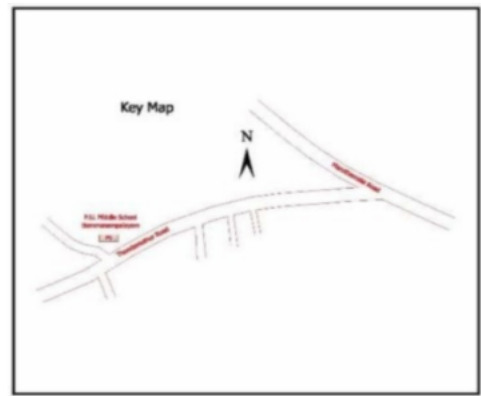

Key MAP View